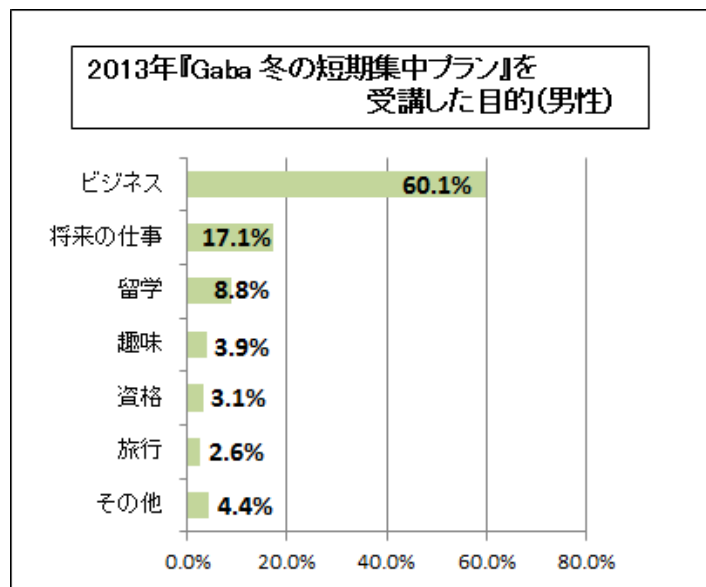

## Gaba、『冬の短期集中プラン』の販売を開始

～ 今年の冬も短期間で英会話力を身に付けたい方々のニーズにお応えします ～

マンツーマン英会話スクールを運営する株式会社 GABA(ガバ)(本社:東京都新宿区、代表取締役:増田崇之)は、2014年11月1日(土)から12月29日(月)まで期間限定で『Gaba 冬の短期集中プラン』を販売します。

本プランは、企業のグローバル化により仕事で外国人と英語でのコミュニケーションが増えてきた方や、冬休みに海外旅行をする際に英語を使いたい方など、短期間に英会話の上達を目指す学習者向けに、2ヵ月間の期間限定で販売する特別プランです。レッスン数は20回、30回、45回の3コースを用意し、受講期間は1ヵ月または2ヵ月※1から選択できます。プランの内容は、「短期集中レギュラープラン」をはじめ、さらにお得に受講できる平日9:15～18:10限定の「短期集中デイトムプラン」、25歳以下の方限定の「U-25短期集中プラン」、大学・専門学校生限定の「Gaba campus 短期集中プラン」、中高生限定の「Gaba teens 短期集中プラン」を提供いたします。

▲2013年『Gaba 冬の短期集中プラン』を購入した目的(男性)

※1 20回コースは、受講期間「1ヵ月」のみとなります。