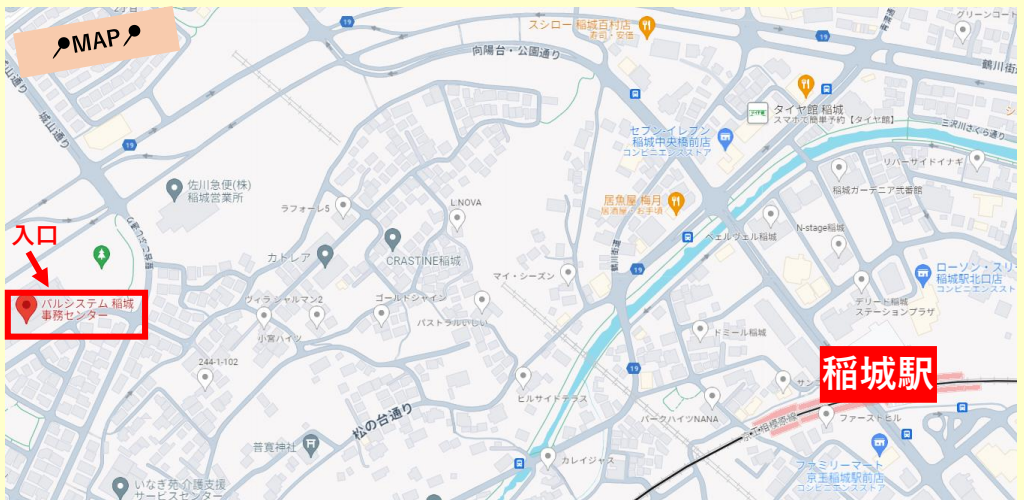

パルシステム おしごと体験

参加無料

👉 申込はこちらから (事前申込制)

URL

<https://forms.gle/k2A5HGZvL9PK3Cox8>

🚶 稲城駅から徒歩15分、南多摩駅から徒歩20分
※駐車場はありません。車でのご来訪はご遠慮ください

pal*system

宅配の仕組みを
楽しく学ぶ

ホンモノの仕分け機械で
シア体験！

パルシステムの物流センターで実際に使用されている仕分け機が設置されているほか、オリジナル動画やパネル、タブレットなどを用意し、楽しみながら宅配のしくみを知ることができます。

<開催日程> ①11：00～ ②14：00～（各1時間程度）

| 7 | | | | | | | 8 | | | | | | |
|----|----|----|----|----|----|----|----|----|----|----|----|----|----|
| 月 | 火 | 水 | 木 | 金 | 土 | 日 | 月 | 火 | 水 | 木 | 金 | 土 | 日 |
| 1 | 2 | 3 | 4 | 5 | 6 | 7 | 29 | 30 | 31 | 1 | 2 | 3 | 4 |
| 8 | 9 | 10 | 11 | 12 | 13 | 14 | 5 | 6 | 7 | 8 | 9 | 10 | 11 |
| 15 | 16 | 17 | 18 | 19 | 20 | 21 | 12 | 13 | 14 | 15 | 16 | 17 | 18 |
| 22 | 23 | 24 | 25 | 26 | 27 | 28 | 19 | 20 | 21 | 22 | 23 | 24 | 25 |
| 29 | 30 | 31 | 1 | 2 | 3 | 4 | 26 | 27 | 28 | 29 | 30 | 31 | 1 |