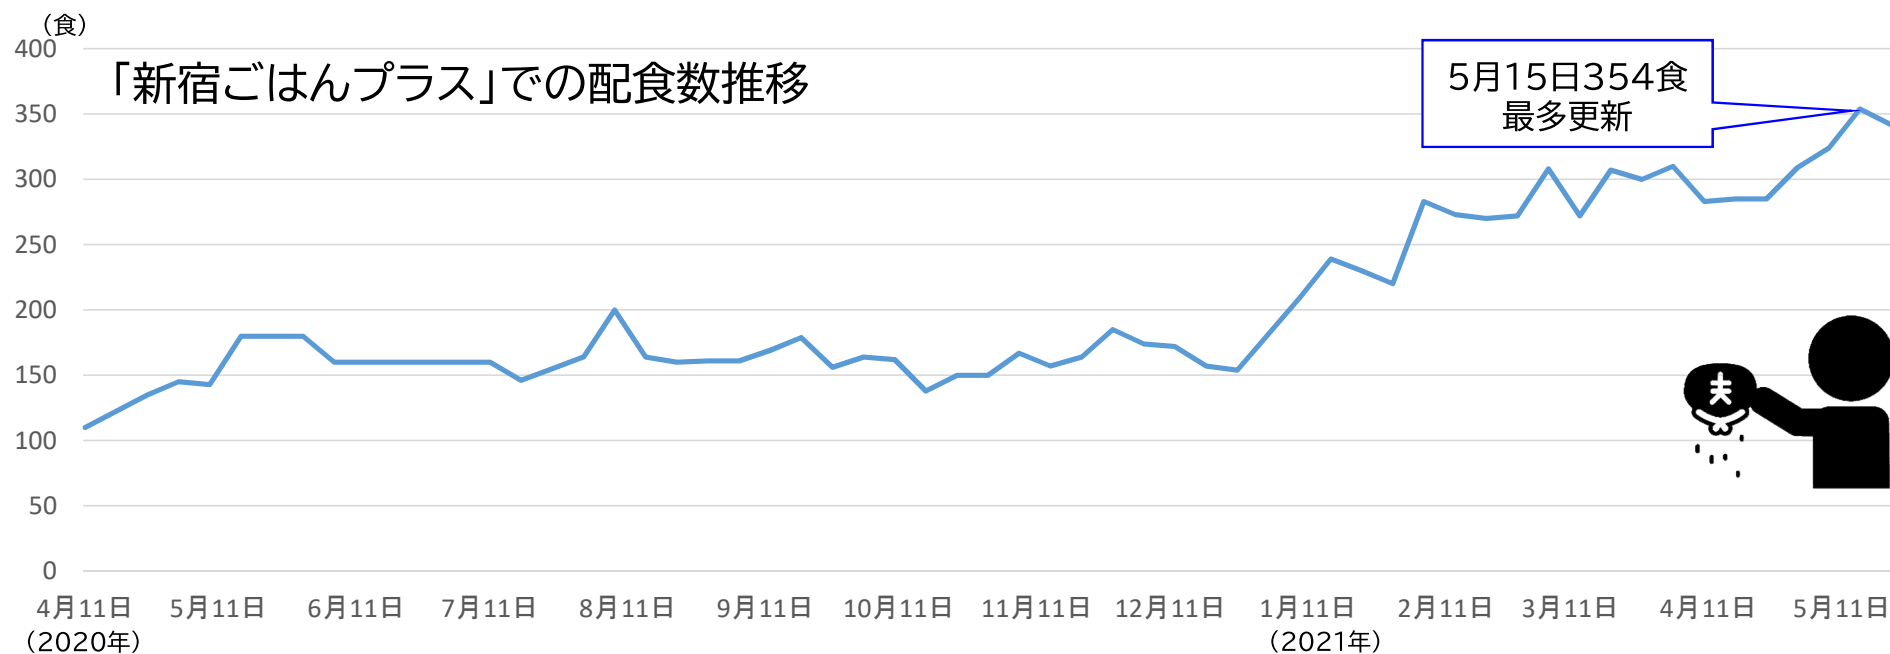

深刻度増す 生活困窮者

- 2020年3月の緊急事態宣言以降はおよそ150～200食で推移
- 2021年初頭から増加傾向が強まっている
- 女性や若年層、外国からの滞在者が増えている