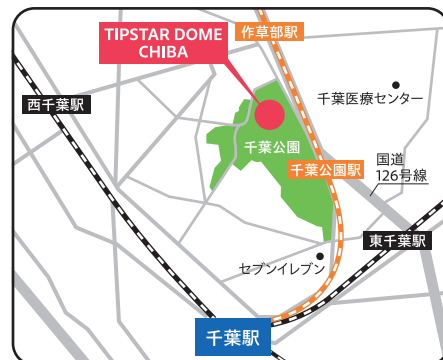

10:00~14:00

【開催場所】

TIPSTAR DOME CHIBA

千葉県千葉市中央区弁天4-1-1
(千葉公園内)

こんせんくんもやってくる!

ヤサイちゃんも来るよ!

ご家族やお友達と遊びに来てね!

パルシステムを
ご利用していない方も
参加できます。

アクセス

千葉都市モノレール「千葉公園」駅より徒歩2分
駐車場 600台(有料・公園利用者共用)

※駐車台数には限りがございます。公共交通機関の利用にご協力をお願いします。
※環境配慮のためにエコバッグ・保冷バッグ等の持参にご協力をお願いします。

お問い合わせ

パルシステム千葉 商品展示会実行委員会

TEL:047-420-2605 (月~金 9:00~17:00) mail:palchiba-katsudo@pal.or.jp

▲イベントの
詳細はコチラ

千葉県千葉市中央区弁天4-1-1

※写真はイメージです。