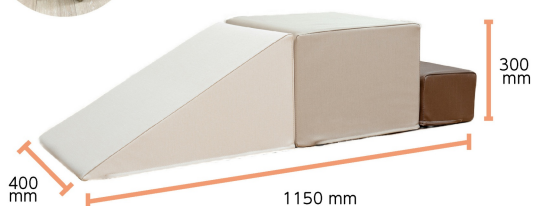

PLAYツール+
すべり台
【早割】
25%OFF

すべって、
のぼって、
とびはねる。

パステル
ラテ
モノクロの3種

【すべり台】
1150×400×H300mm
【一般発売予定価格】
52,000円(税込)

↓
【Makuake限定早割 25% OFF(数量限定)】39,000円(税込)

【PLAYツール+】すべり台

PLAYツール+
お山登り
【早割】
25%OFF

すべって、
のぼって、
とびはねる。