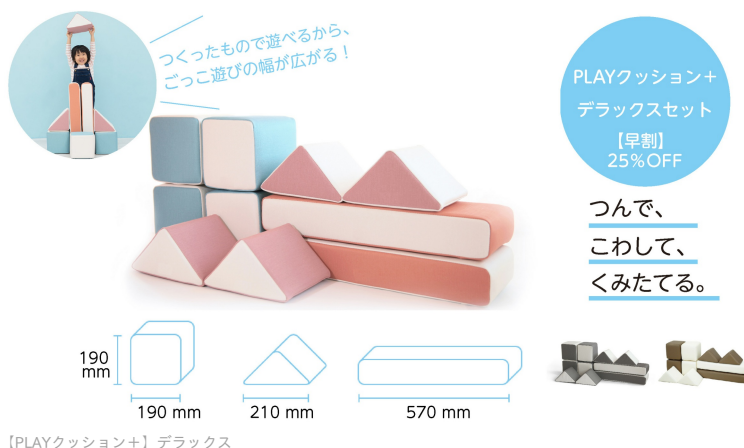

【お山登り】
1100×400×H300mm
【一般発売予定価格】
49,500円(税込)

↓
【Makuake限定早割 25% OFF(数量限定)】37,125円(税込)

【PLAYツール+】お山登り

PLAYクッション+

つんで、こわして、くみたてる。

パステル
ラテ
モノクロの3種

【ベーシック】
四角形×2個 190×190×H190mm
三角形×2個 四角形の半分
長方形×1個 570×190×H95mm

【一般発売予定価格】
24,750円(税込)

↓

PLAYクッション+
ベーシック
(ラテ)
【早割】
25%OFF

つんで、
こわして、
くみたてる。

【PLAYクッション+】ベーシック

【Makuake限定早割 25% OFF(数量限定)】
18,560円(税込)

【デラックス】
四角形×4個 190×190×H190mm
三角形×4個 四角形の半分
長方形×2個 570×190×H95mm

【一般発売予定価格】
48,400円(税込)

↓
【Makuake限定早割 25% OFF(数量限定)】
36,300円(税込)

PLAYマット+
親子で遊び放題！
くつろぎ放題！！

【PLAYマット+】 1枚

親子で遊び放題！
くつろぎ放題！！

【PLAYマット+ 1枚】

折り畳み式マット×1枚
800×800×H45mm
連結用カバー兼用取っ手×1個

【一般発売予定価格】
16,500円(税込)

↓
【Makuake限定早割 25% OFF(数量限定)】
12,375円(税込)

【PLAYマット+】 4枚

親子で遊び放題！
くつろぎ放題！！

【PLAYマット+ 4枚】

折り畳み式マット×4枚
800×800×H45mm/枚
連結用カバー兼用取っ手×4個

【一般発売予定価格】
64,900円(税込)

↓
【Makuake限定早割 25% OFF(数量限定)】
48,675円(税込)

更に、今回は全ての商品をまとめた【よくばり全部セット+】もご用意。

こちらは最大35%OFF。PLAYシリーズをまとめて購入したいとお考えの方には
またとないご購入チャンスです！（※数量限定）