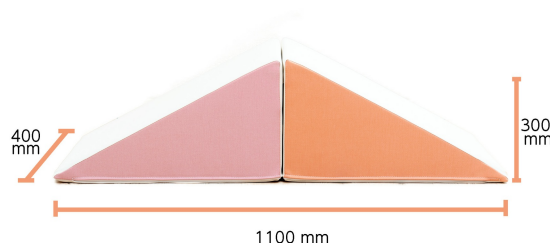

PLAYツール+
すべり台
【早割】
25%OFF

すべって、
のぼって、
とびはねる。

パステル
ラテ
モノクロの3種

【すべり台】
1150×400×H300mm
【一般発売予定価格】
52,000円(税込)

↓
【Makuake限定早割 25% OFF(数量限定)】39,000円(税込)

【PLAYツール+】すべり台

PLAYツール+
お山登り
【早割】
25%OFF

すべって、
のぼって、
とびはねる。

【お山登り】
1100×400×H300mm
【一般発売予定価格】
49,500円(税込)

↓
【Makuake限定早割 25% OFF(数量限定)】37,125円(税込)

【PLAYツール+】お山登り

PLAYクッション+

つんで、こわして、くみたてる。

パステル
ラテ
モノクロの3種

【ベーシック】
四角形×2個 190×190×H190mm
三角形×2個 四角形の半分
長方形×1個 570×190×H95mm

【一般発売予定価格】
24,750円(税込)

↓

PLAYクッション+
ベーシック
(ラテ)
【早割】
25%OFF

つんで、
こわして、
くみたてる。

【PLAYクッション+】ベーシック

【Makuake限定早割 25% OFF(数量限定)】
18,560円(税込)

【デラックス】
四角形×4個 190×190×H190mm
三角形×4個 四角形の半分
長方形×2個 570×190×H95mm

【一般発売予定価格】
48,400円(税込)