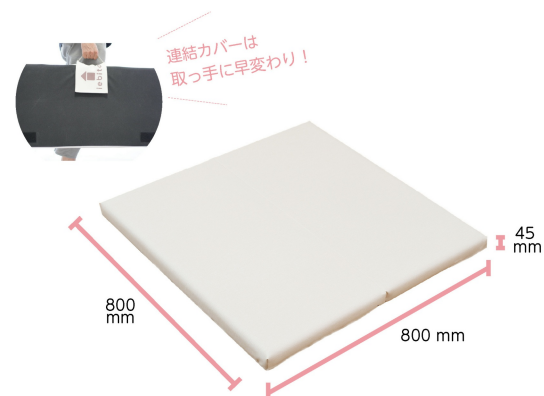

【お山登り】
1100×400×H300mm
【一般発売予定価格】
49,500円(税込)

↓
【Makuake限定早割 25% OFF(数量限定)】37,125円(税込)

【PLAYツール+】お山登り

PLAYクッション+

つんで、こわして、くみたてる。

パステル
ラテ
モノクロの3種

【ベーシック】
四角形×2個 190×190×H190mm
三角形×2個 四角形の半分
長方形×1個 570×190×H95mm

【一般発売予定価格】
24,750円(税込)

↓

PLAYクッション+
ベーシック
(ラテ)
【早割】
25%OFF

つんで、
こわして、
くみたてる。

【PLAYクッション+】ベーシック

【Makuake限定早割 25% OFF(数量限定)】
18,560円(税込)

【デラックス】
四角形×4個 190×190×H190mm
三角形×4個 四角形の半分
長方形×2個 570×190×H95mm

【一般発売予定価格】
48,400円(税込)

↓
【Makuake限定早割 25% OFF(数量限定)】
36,300円(税込)

PLAYマット+
親子で遊び放題！
くつろぎ放題！！

【PLAYマット+】 1枚

親子で遊び放題！
くつろぎ放題！！

【PLAYマット+ 1枚】

折り畳み式マット×1枚
800×800×H45mm
連結用カバー兼用取っ手×1個

【一般発売予定価格】
16,500円(税込)

↓
【Makuake限定早割 25% OFF(数量限定)】
12,375円(税込)

【PLAYマット+】 4枚

親子で遊び放題！
くつろぎ放題！！

【PLAYマット+ 4枚】

折り畳み式マット×4枚
800×800×H45mm/枚
連結用カバー兼用取っ手×4個

【一般発売予定価格】
64,900円(税込)

↓
【Makuake限定早割 25% OFF(数量限定)】
48,675円(税込)

更に、今回は全ての商品をまとめた【よくばり全部セット+】もご用意。

こちらは最大35%OFF。PLAYシリーズをまとめて購入したいとお考えの方には
またとないご購入チャンスです！（※数量限定）