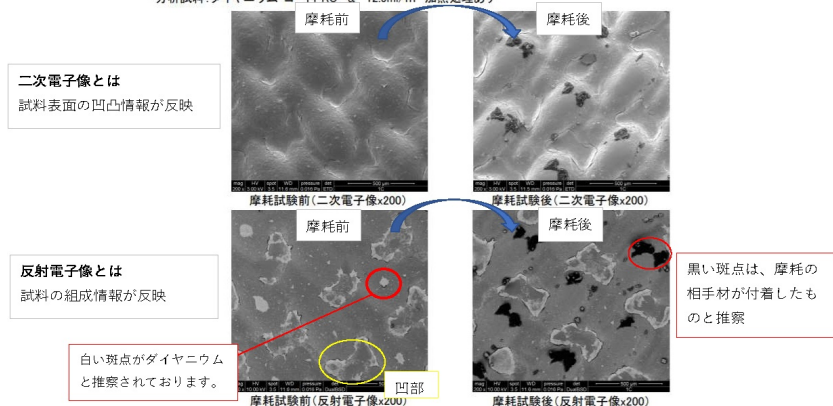

7000回以上擦っても平気！

SEMデータ見方

分析装置: Quanta 200 (F社)

分析条件: 加速電圧3kV(二次電子像)、10kV(反射電子像)

分析試料: ダイヤニウム・コートPRO_α 12.5ml/m² 加熱処理あり

結果

摩耗後も、凸部は摩耗前と比べて薄くなったように感じるがダイヤモンドのコーティングは残っていることがわかる。

(摩耗回数7300回※1日に同じ個所を20回皮膚でこすったと想定した場合7300÷365日=20回 約1年間機能が持続しています)