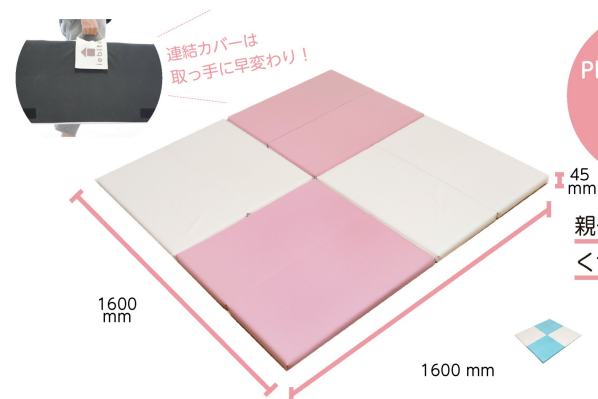

【一般発売予定価格】
24,750円(税込)

↓

PLAYクッション+
ベーシック
(ラテ)
【早割】
25%OFF

つんで、
こわして、
くみたてる。

【PLAYクッション+】ベーシック

【Makuake限定早割 25% OFF(数量限定)】
18,560円(税込)

【デラックス】
四角形×4個 190×190×H190mm
三角形×4個 四角形の半分
長方形×2個 570×190×H95mm

【一般発売予定価格】
48,400円(税込)

↓
【Makuake限定早割 25% OFF(数量限定)】
36,300円(税込)

PLAYマット+
親子で遊び放題！
くつろぎ放題！！

【PLAYマット+】 1枚

親子で遊び放題！
くつろぎ放題！！

【PLAYマット+ 1枚】

折り畳み式マット×1枚
800×800×H45mm
連結用カバー兼用取っ手×1個

【一般発売予定価格】
16,500円(税込)

↓
【Makuake限定早割 25% OFF(数量限定)】
12,375円(税込)

【PLAYマット+】 4枚

親子で遊び放題！
くつろぎ放題！！

【PLAYマット+ 4枚】

折り畳み式マット×4枚
800×800×H45mm/枚
連結用カバー兼用取っ手×4個

【一般発売予定価格】
64,900円(税込)

↓
【Makuake限定早割 25% OFF(数量限定)】
48,675円(税込)

更に、今回は全ての商品をまとめた【よくばり全部セット+】もご用意。

こちらは最大35%OFF。PLAYシリーズをまとめて購入したいとお考えの方には
またとないご購入チャンスです！（※数量限定）