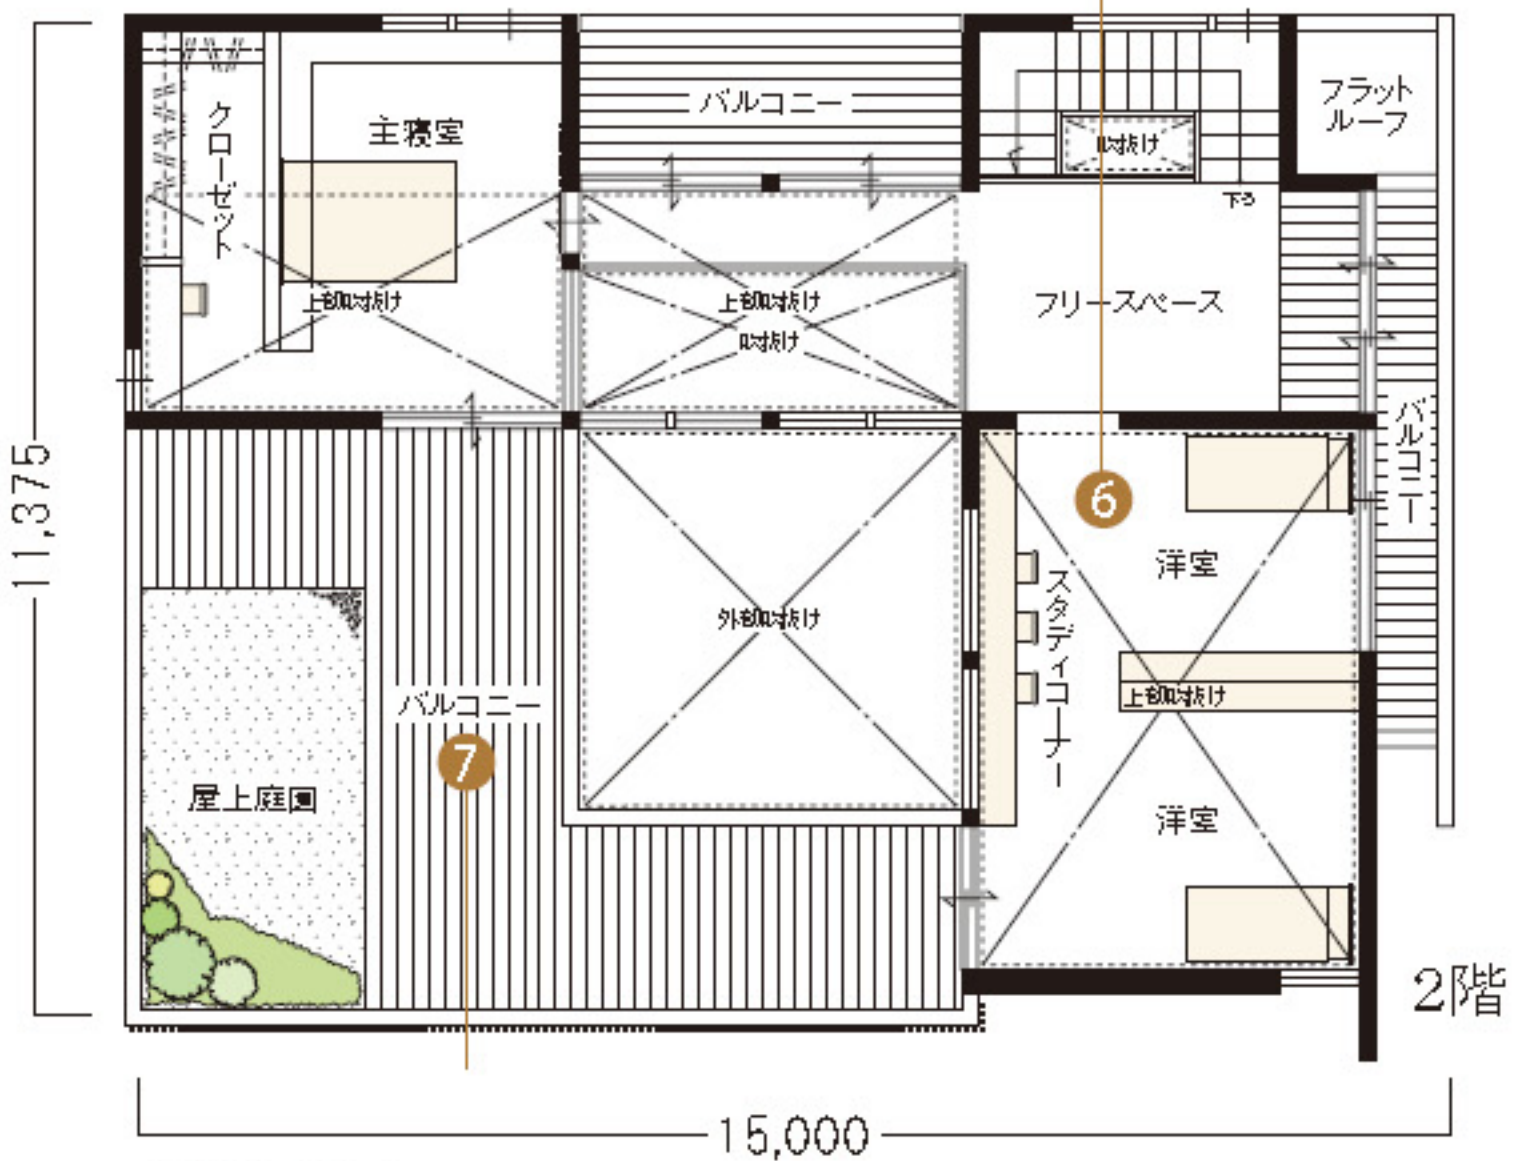

二世帯が心地よく集うLDK

階段下に設けたペットスペース

中庭に大きく開口した子ども部屋

心地よさと楽しさを創出する中庭

多目的な和室

ペットも使える
多機能洗面室

緑化バルコニー

1階床面積 / 122.93㎡ 2階床面積 / 73.59㎡
 延床面積 / 196.52㎡ (59.44坪)