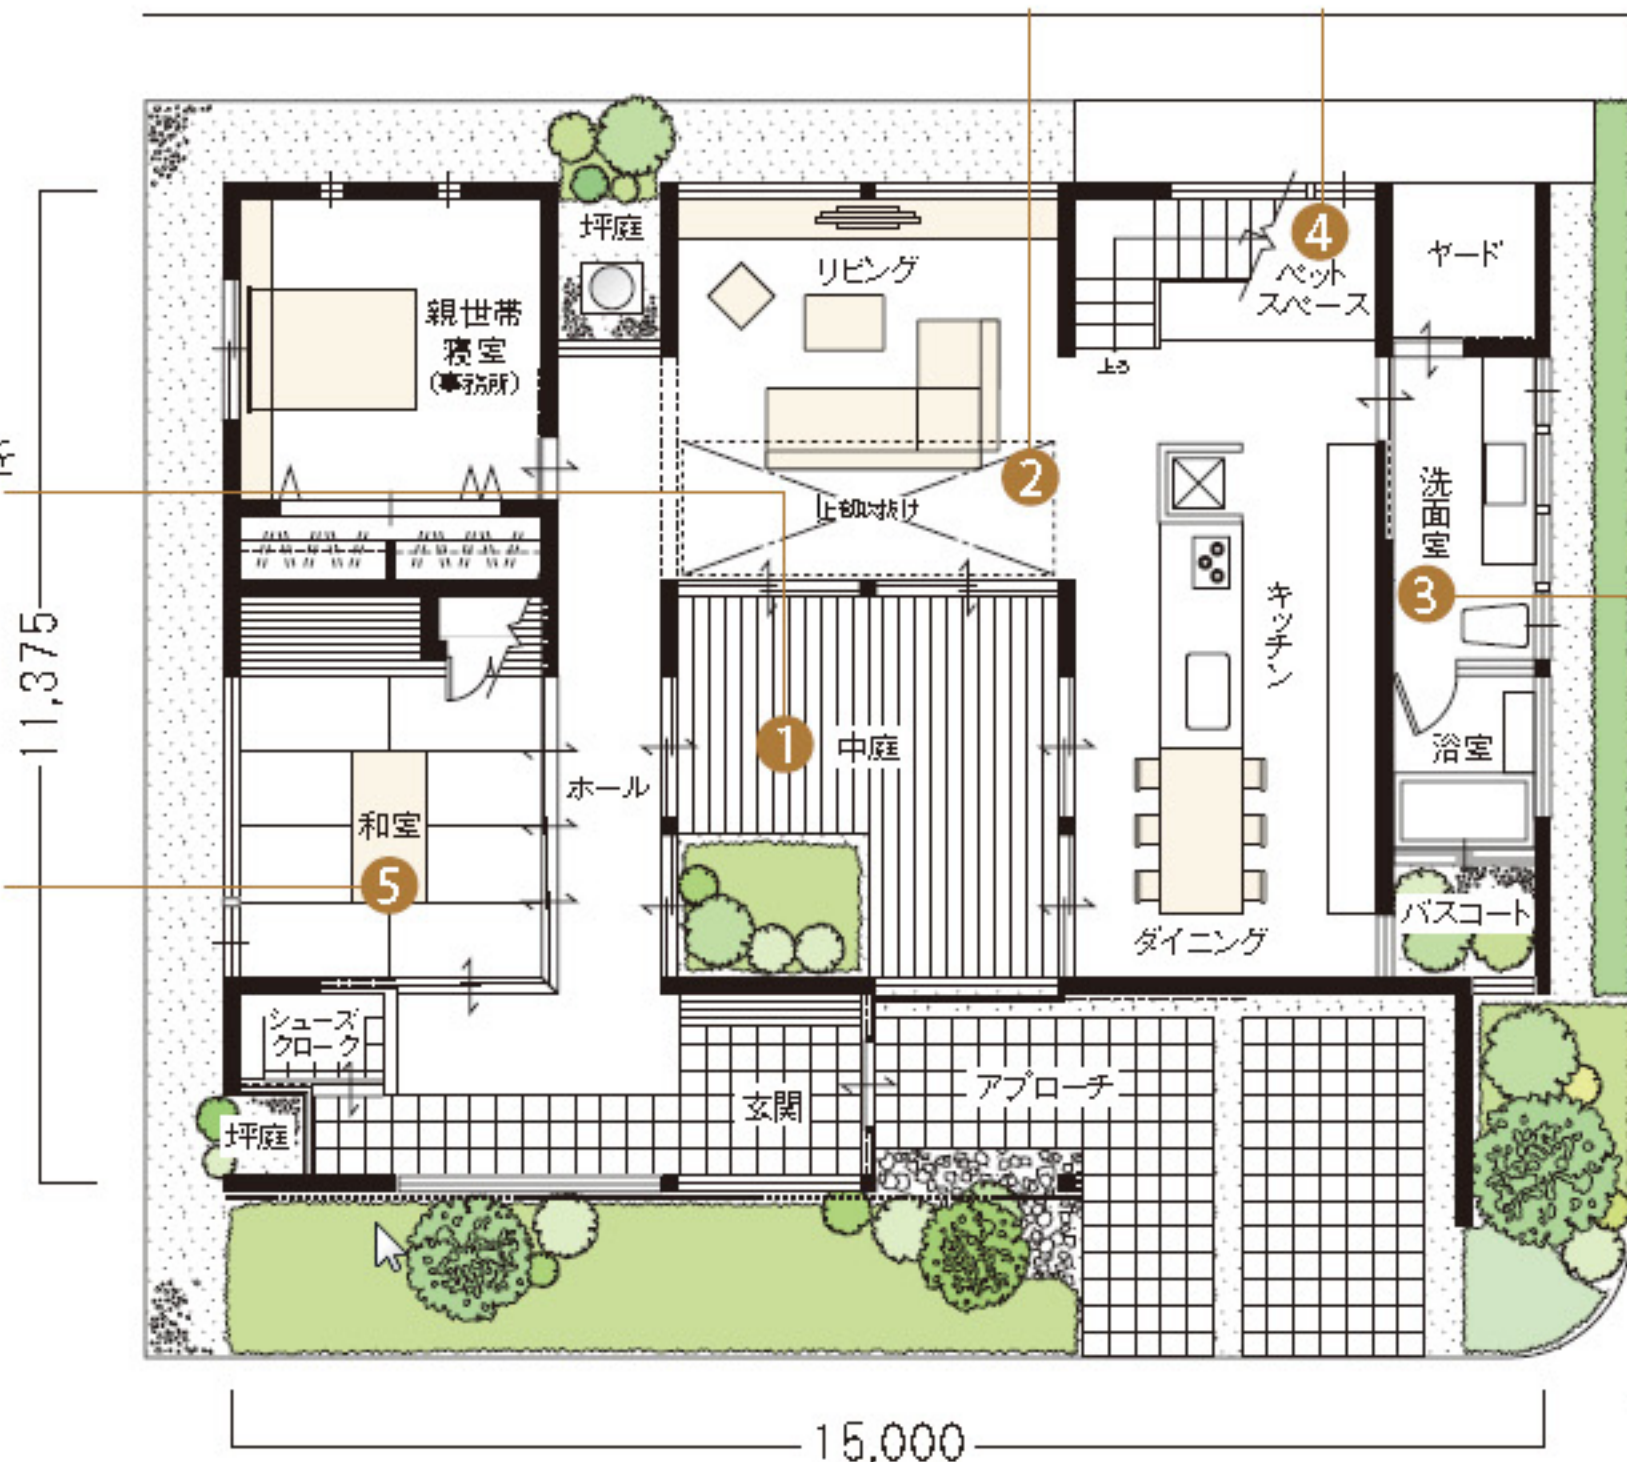

二世帯が心地よく集うLDK

階段下に設けたペットスペース

中庭に大きく開口した子ども部屋

心地よさと楽しさを創出する中庭

多目的な和室

ペットも使える
多機能洗面室

緑化バルコニー

1階床面積 / 122.93㎡ 2階床面積 / 73.59㎡
 延床面積 / 196.52㎡ (59.44坪)