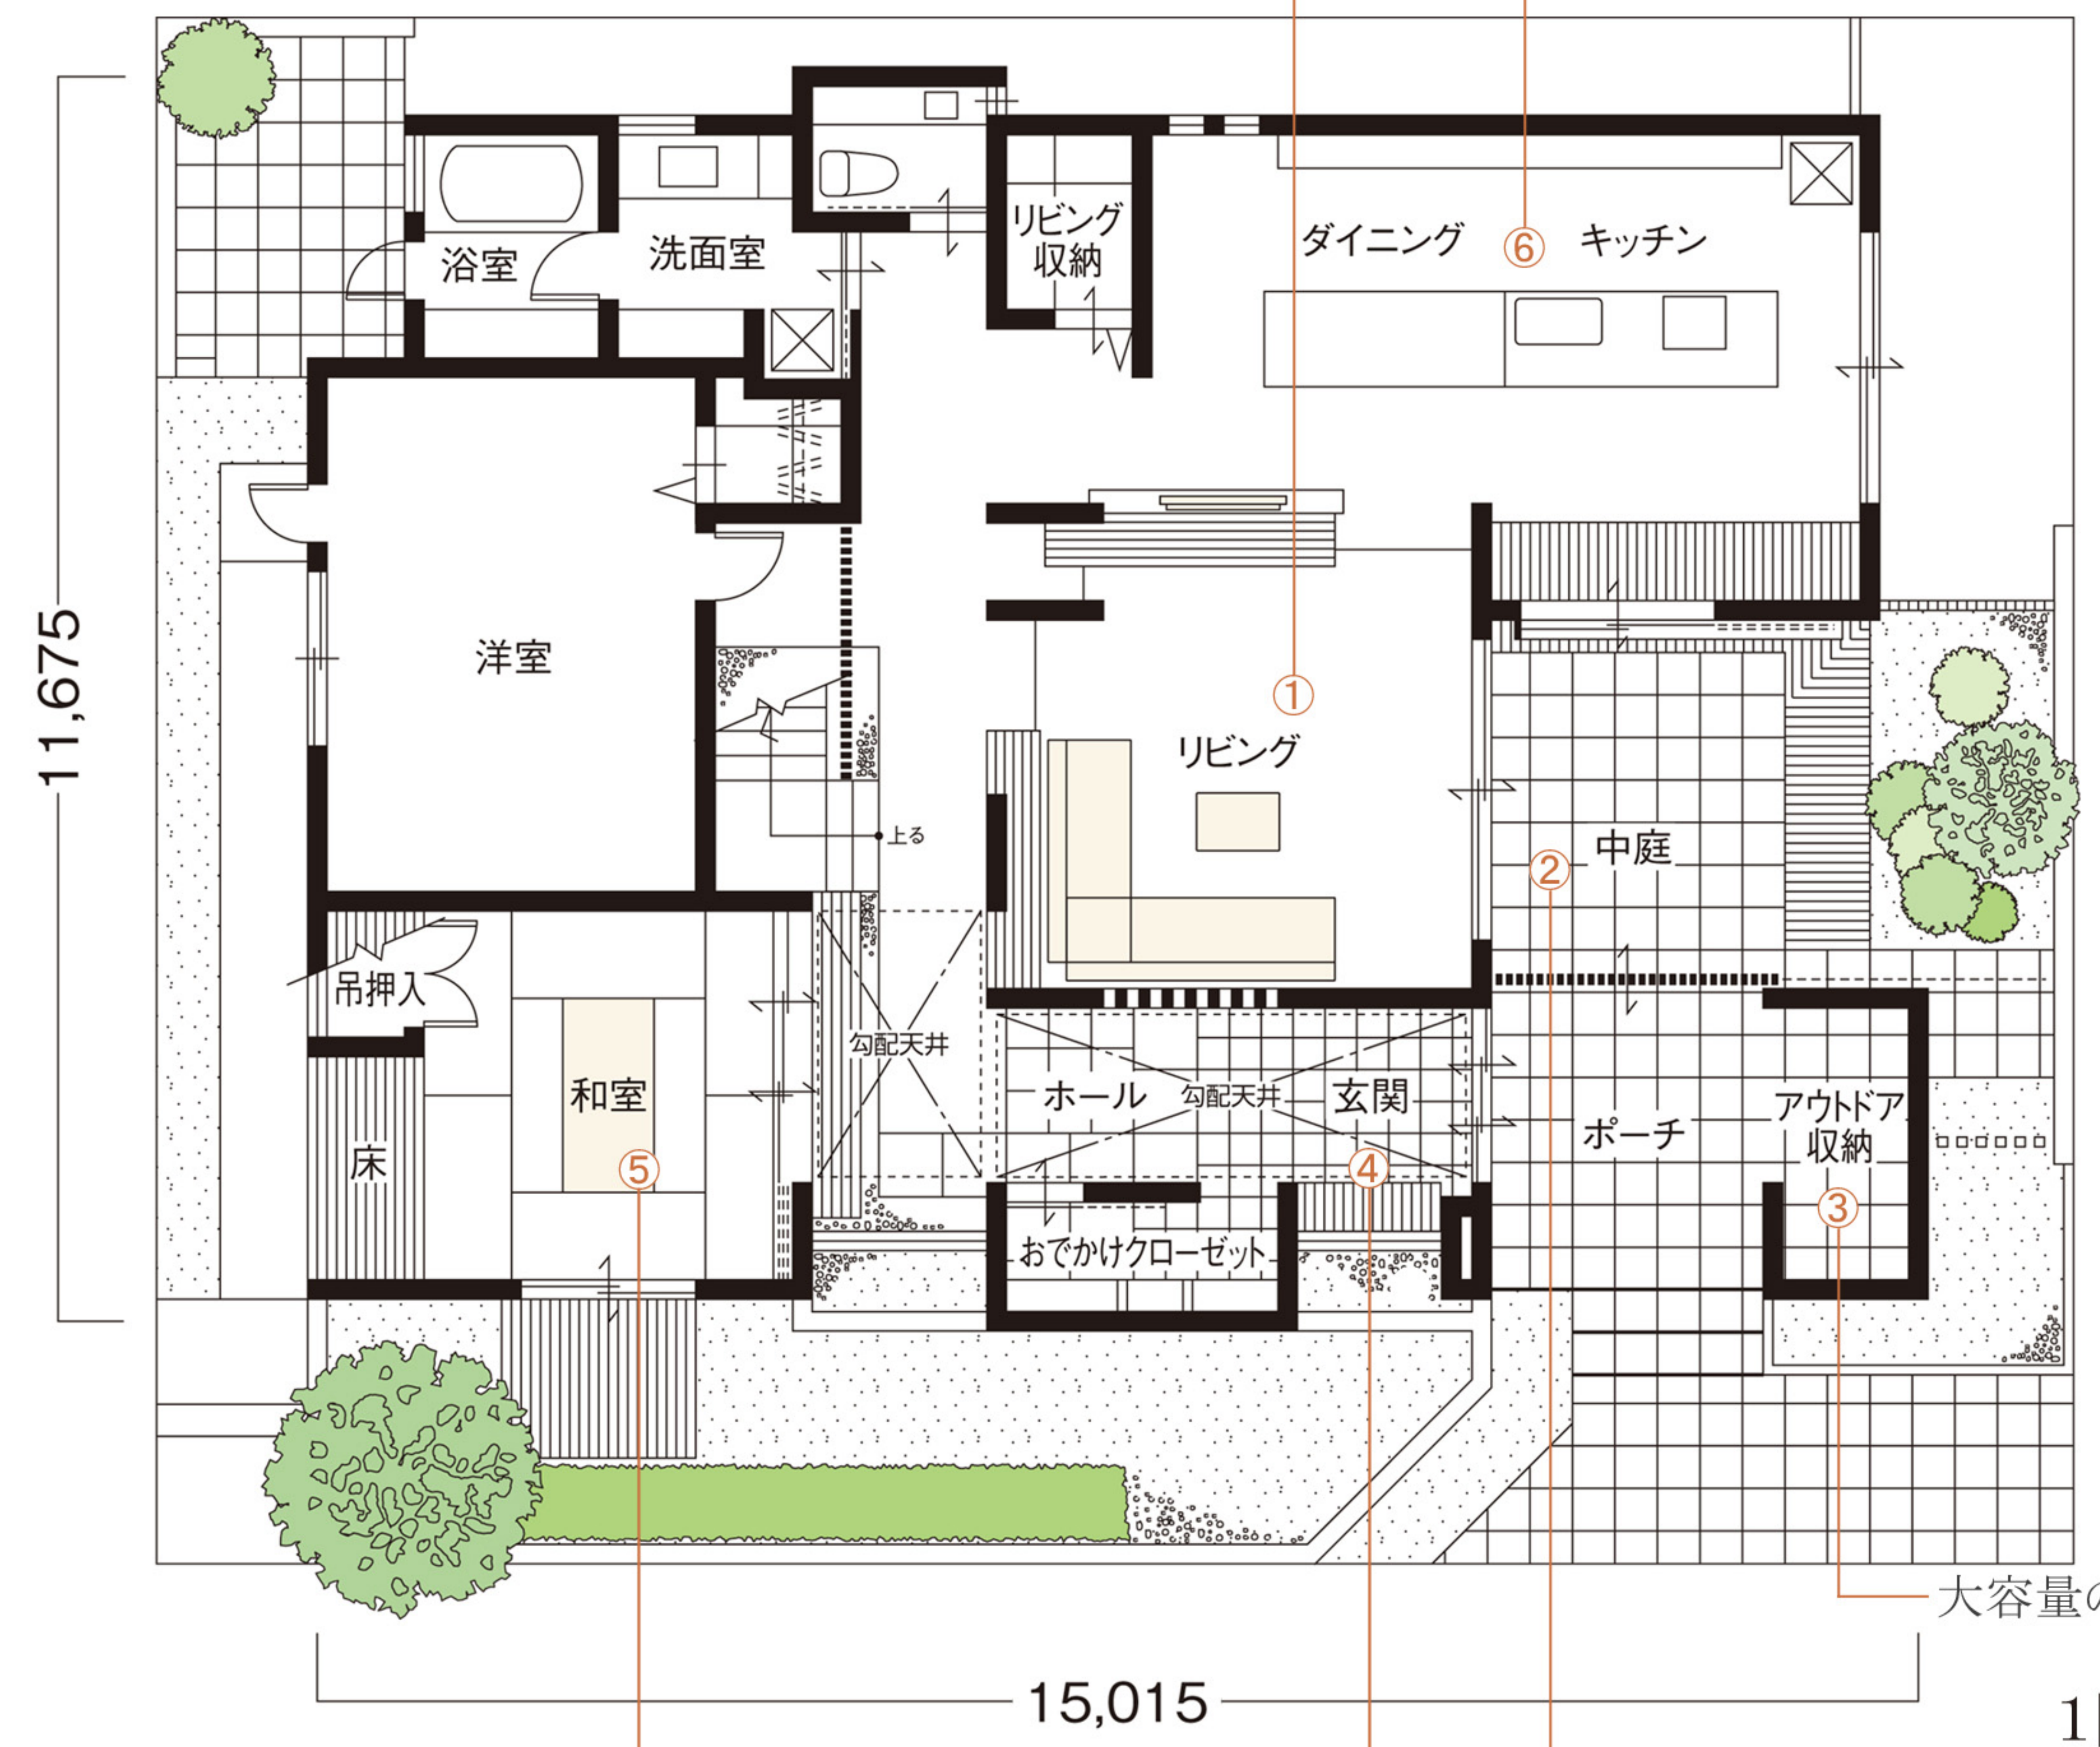

ラウンジのようにオープンでありながら心地よさと落ち着きのあるLDK

だんらんのダイニング・キッチン

粋にこだわる和室

家族の気配が伝わる玄関

屋外パーティも楽しい中庭

一緒に成長する子ども部屋

1階床面積 / 133.72㎡ 2階床面積 / 79.84㎡
 延床面積 / 213.56㎡ (64.60坪)