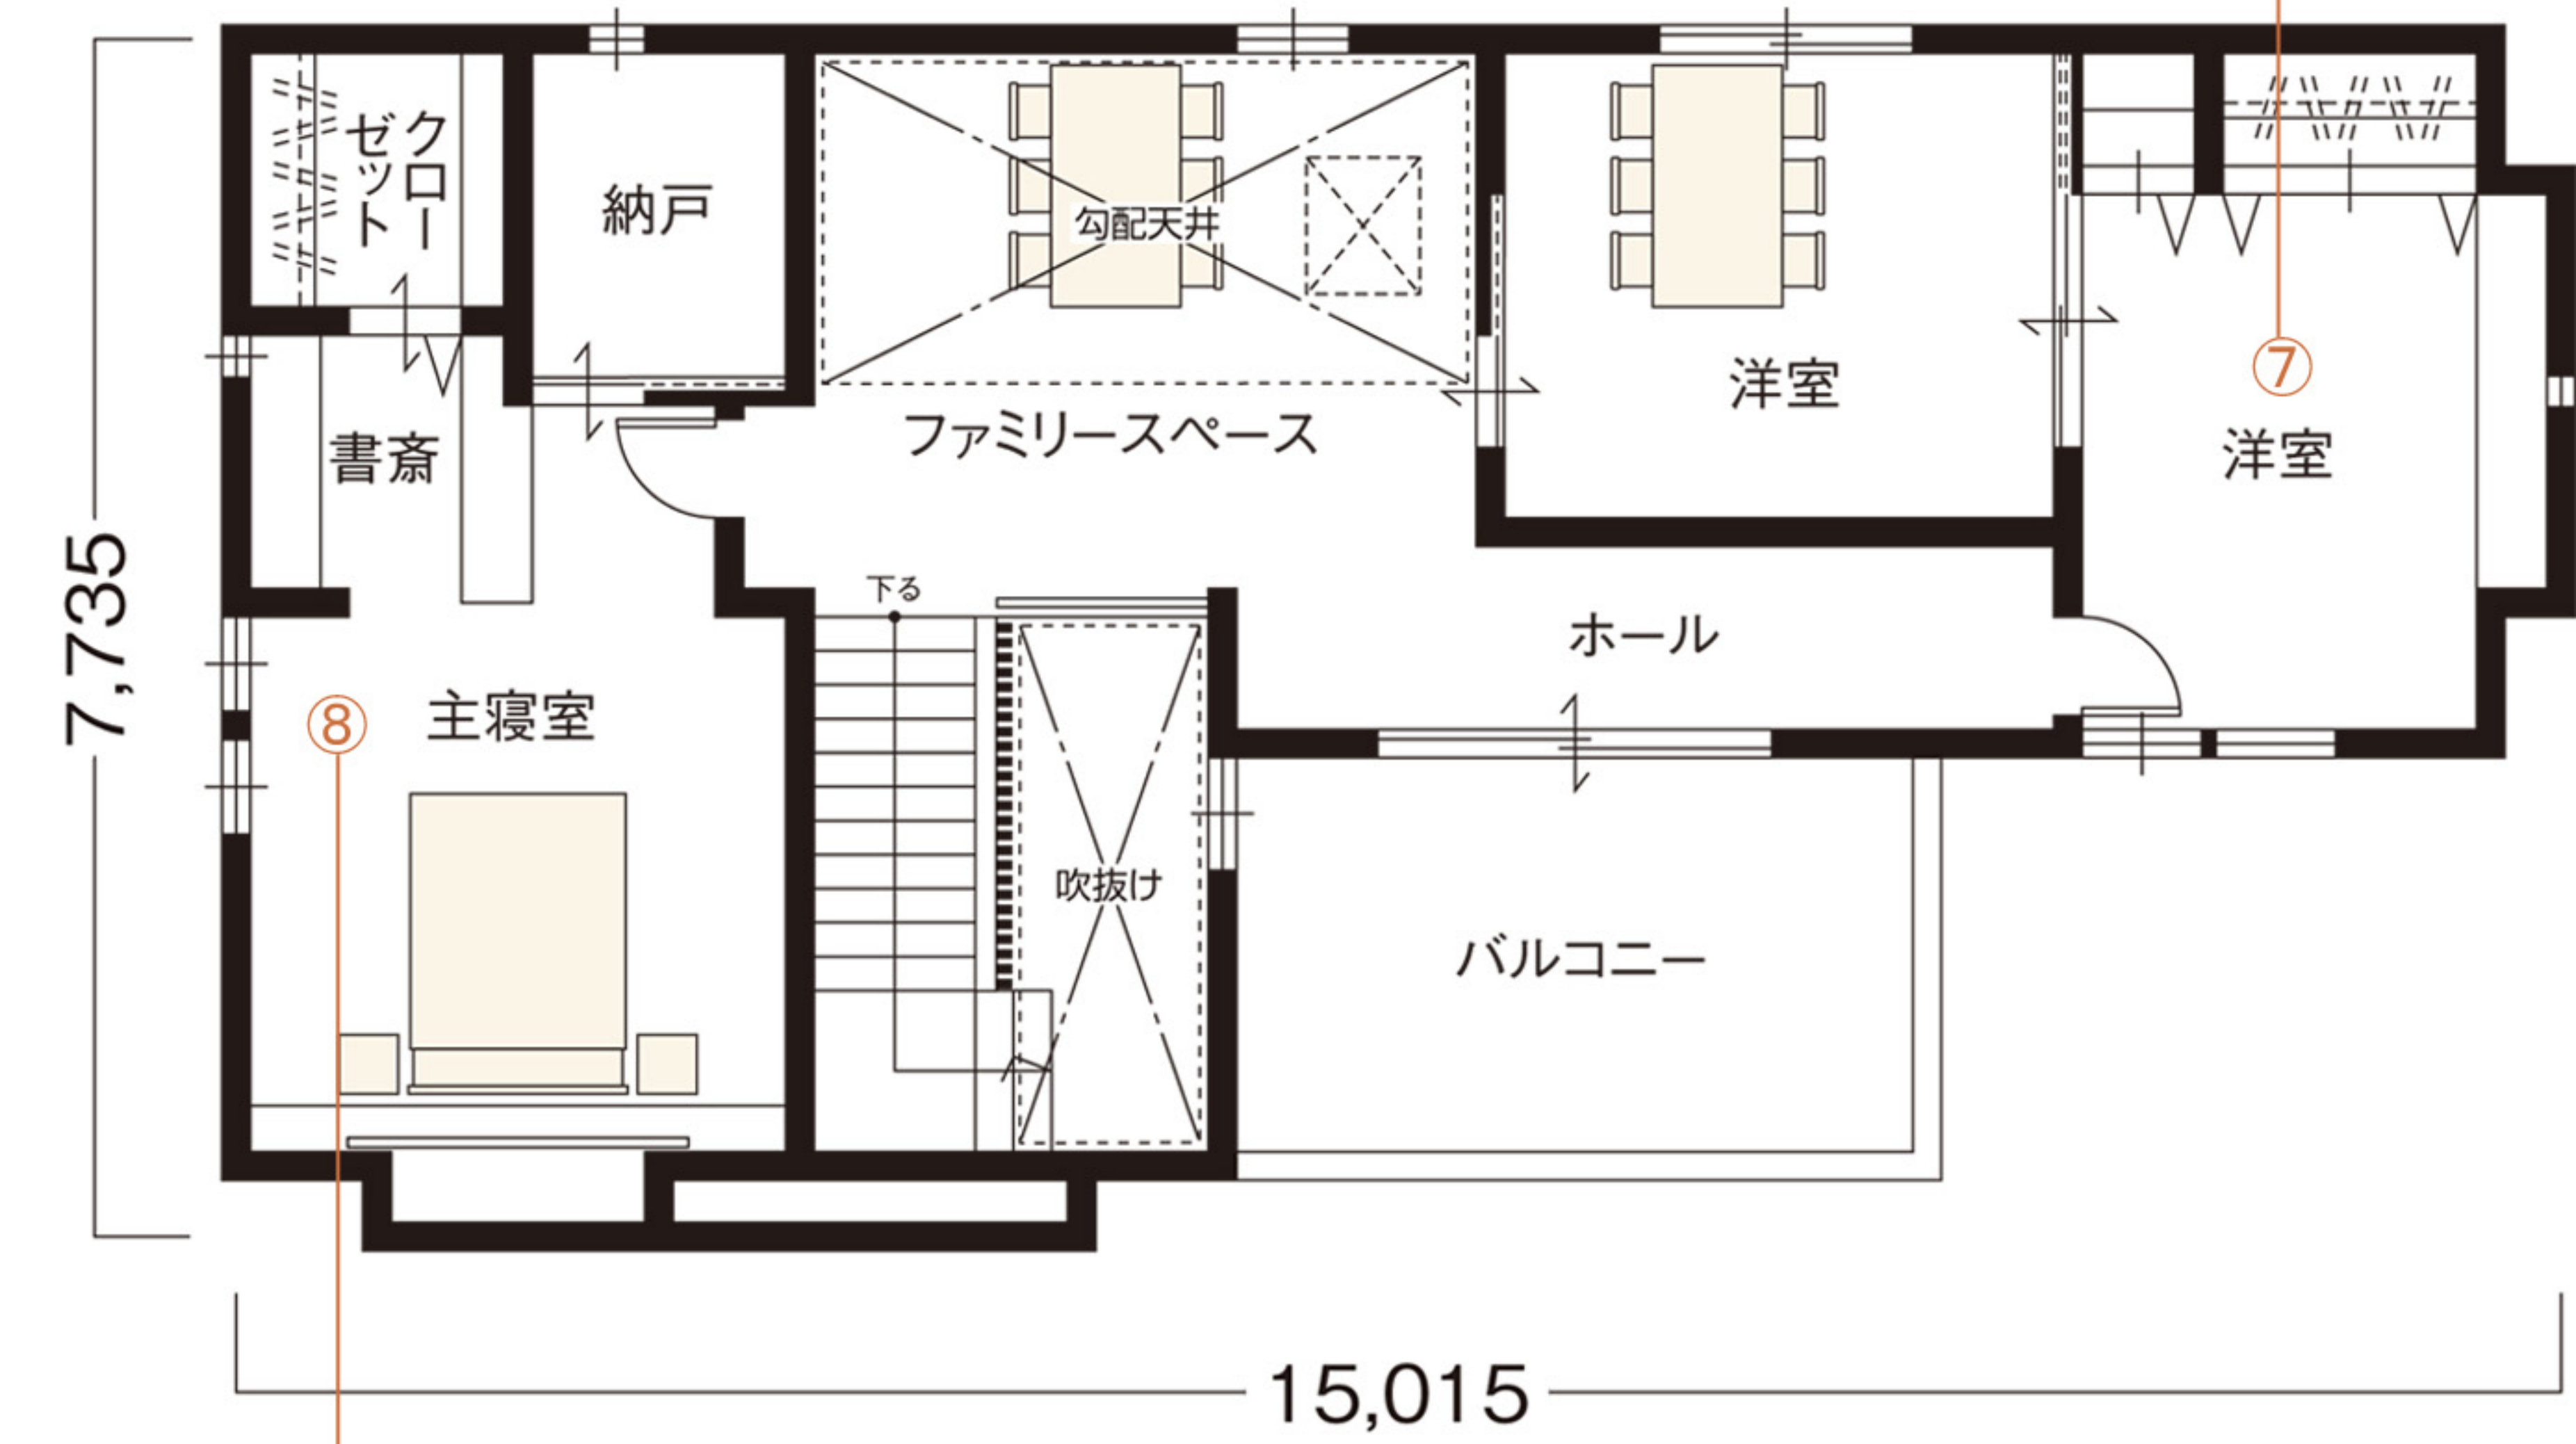

ラウンジのようにオープンでありながら心地よさと落ち着きのあるLDK

だんらんのダイニング・キッチン

粋にこだわる和室

家族の気配が伝わる玄関

屋外パーティも楽しい中庭

一緒に成長する子ども部屋

1階床面積 / 133.72㎡ 2階床面積 / 79.84㎡
 延床面積 / 213.56㎡ (64.60坪)