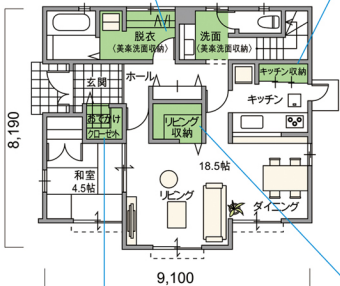

〈E-stock〉

美しい洗面と効率的な家事を
両立する〈美楽洗面収納〉

〈E-stock〉

使う頻度や動線を計算して、お料理する時も
後片付けもキレイで使いやすい〈キッチン収納〉

1階	床面積	: 67.90㎡
2階	床面積	: 63.76㎡
延	床面積	: 131.66㎡
ポーチ	面積	: 1.65㎡
E-nando	面積	: 12.00㎡
インナーバルコニー	: 2.48㎡	
施	工面積	: 147.79㎡ (44.70坪)

大型のクローゼットで
洋服もたくさん収納できる
〈ウォークイン・クローゼット〉

使い勝手で生活の楽しみが
広がる〈大型バルコニー〉

〈E-stock〉

靴や雨具やベビー
カー、アウトドア用品
などがキレイに片付け
〈おでかけクローゼット〉

「忘れちゃダメBOX」

〈E-stock〉

散らかりがちなものが
集中して仕舞え、
ものの種類や使用頻
度を考えて、可動棚
やバスケットなどでカ
スタマイズできる
〈リビング収納〉