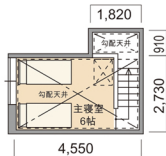

〈E-stock〉

美しい洗面と効率的な家事を
両立する〈美楽洗面収納〉

〈E-stock〉

使う頻度や動線を計算して、お料理する時も
後片付けもキレイで使いやすい〈キッチン収納〉

1階	床面積	: 67.90㎡
2階	床面積	: 63.76㎡
延	床面積	: 131.66㎡
ポーチ	面積	: 1.65㎡
E-nando	面積	: 12.00㎡
インナーバルコニー	: 2.48㎡	
施	工面積	: 147.79㎡ (44.70坪)

大型のクローゼットで
洋服もたくさん収納できる
〈ウォークイン・クローゼット〉

使い勝手で生活の楽しみが
広がる〈大型バルコニー〉

〈E-stock〉

靴や雨具やベビー
カー、アウトドア用品
などがキレイに片付け
〈おでかけクローゼット〉

「忘れちゃダメBOX」

〈E-stock〉

散らかりがちなものが
集中して仕舞え、
ものの種類や使用頻
度を考えて、可動棚
やバスケットなどでカ
スタマイズできる
〈リビング収納〉