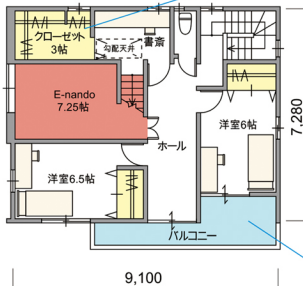

〈E-stock〉

美しい洗面と効率的な家事を
両立する〈美楽洗面収納〉

〈E-stock〉

使う頻度や動線を計算して、お料理する時も
後片付けもキレイで使いやすい〈キッチン収納〉

1階	床面積	: 67.90㎡
2階	床面積	: 63.76㎡
延	床面積	: 131.66㎡
ポーチ	面積	: 1.65㎡
E-nando	面積	: 12.00㎡
インナーバルコニー	: 2.48㎡	
施	工面積	: 147.79㎡ (44.70坪)

大型のクローゼットで
洋服もたくさん収納できる
〈ウォークイン・クローゼット〉

使い勝手で生活の楽しみが
広がる〈大型バルコニー〉

〈E-stock〉

靴や雨具やベビー
カー、アウトドア用品
などがキレイに片付け
〈おでかけクローゼット〉

「忘れちゃダメBOX」

〈E-stock〉

散らかりがちなものが
集中して仕舞え、
ものの種類や使用頻
度を考えて、可動棚
やバスケットなどでカ
スタマイズできる
〈リビング収納〉