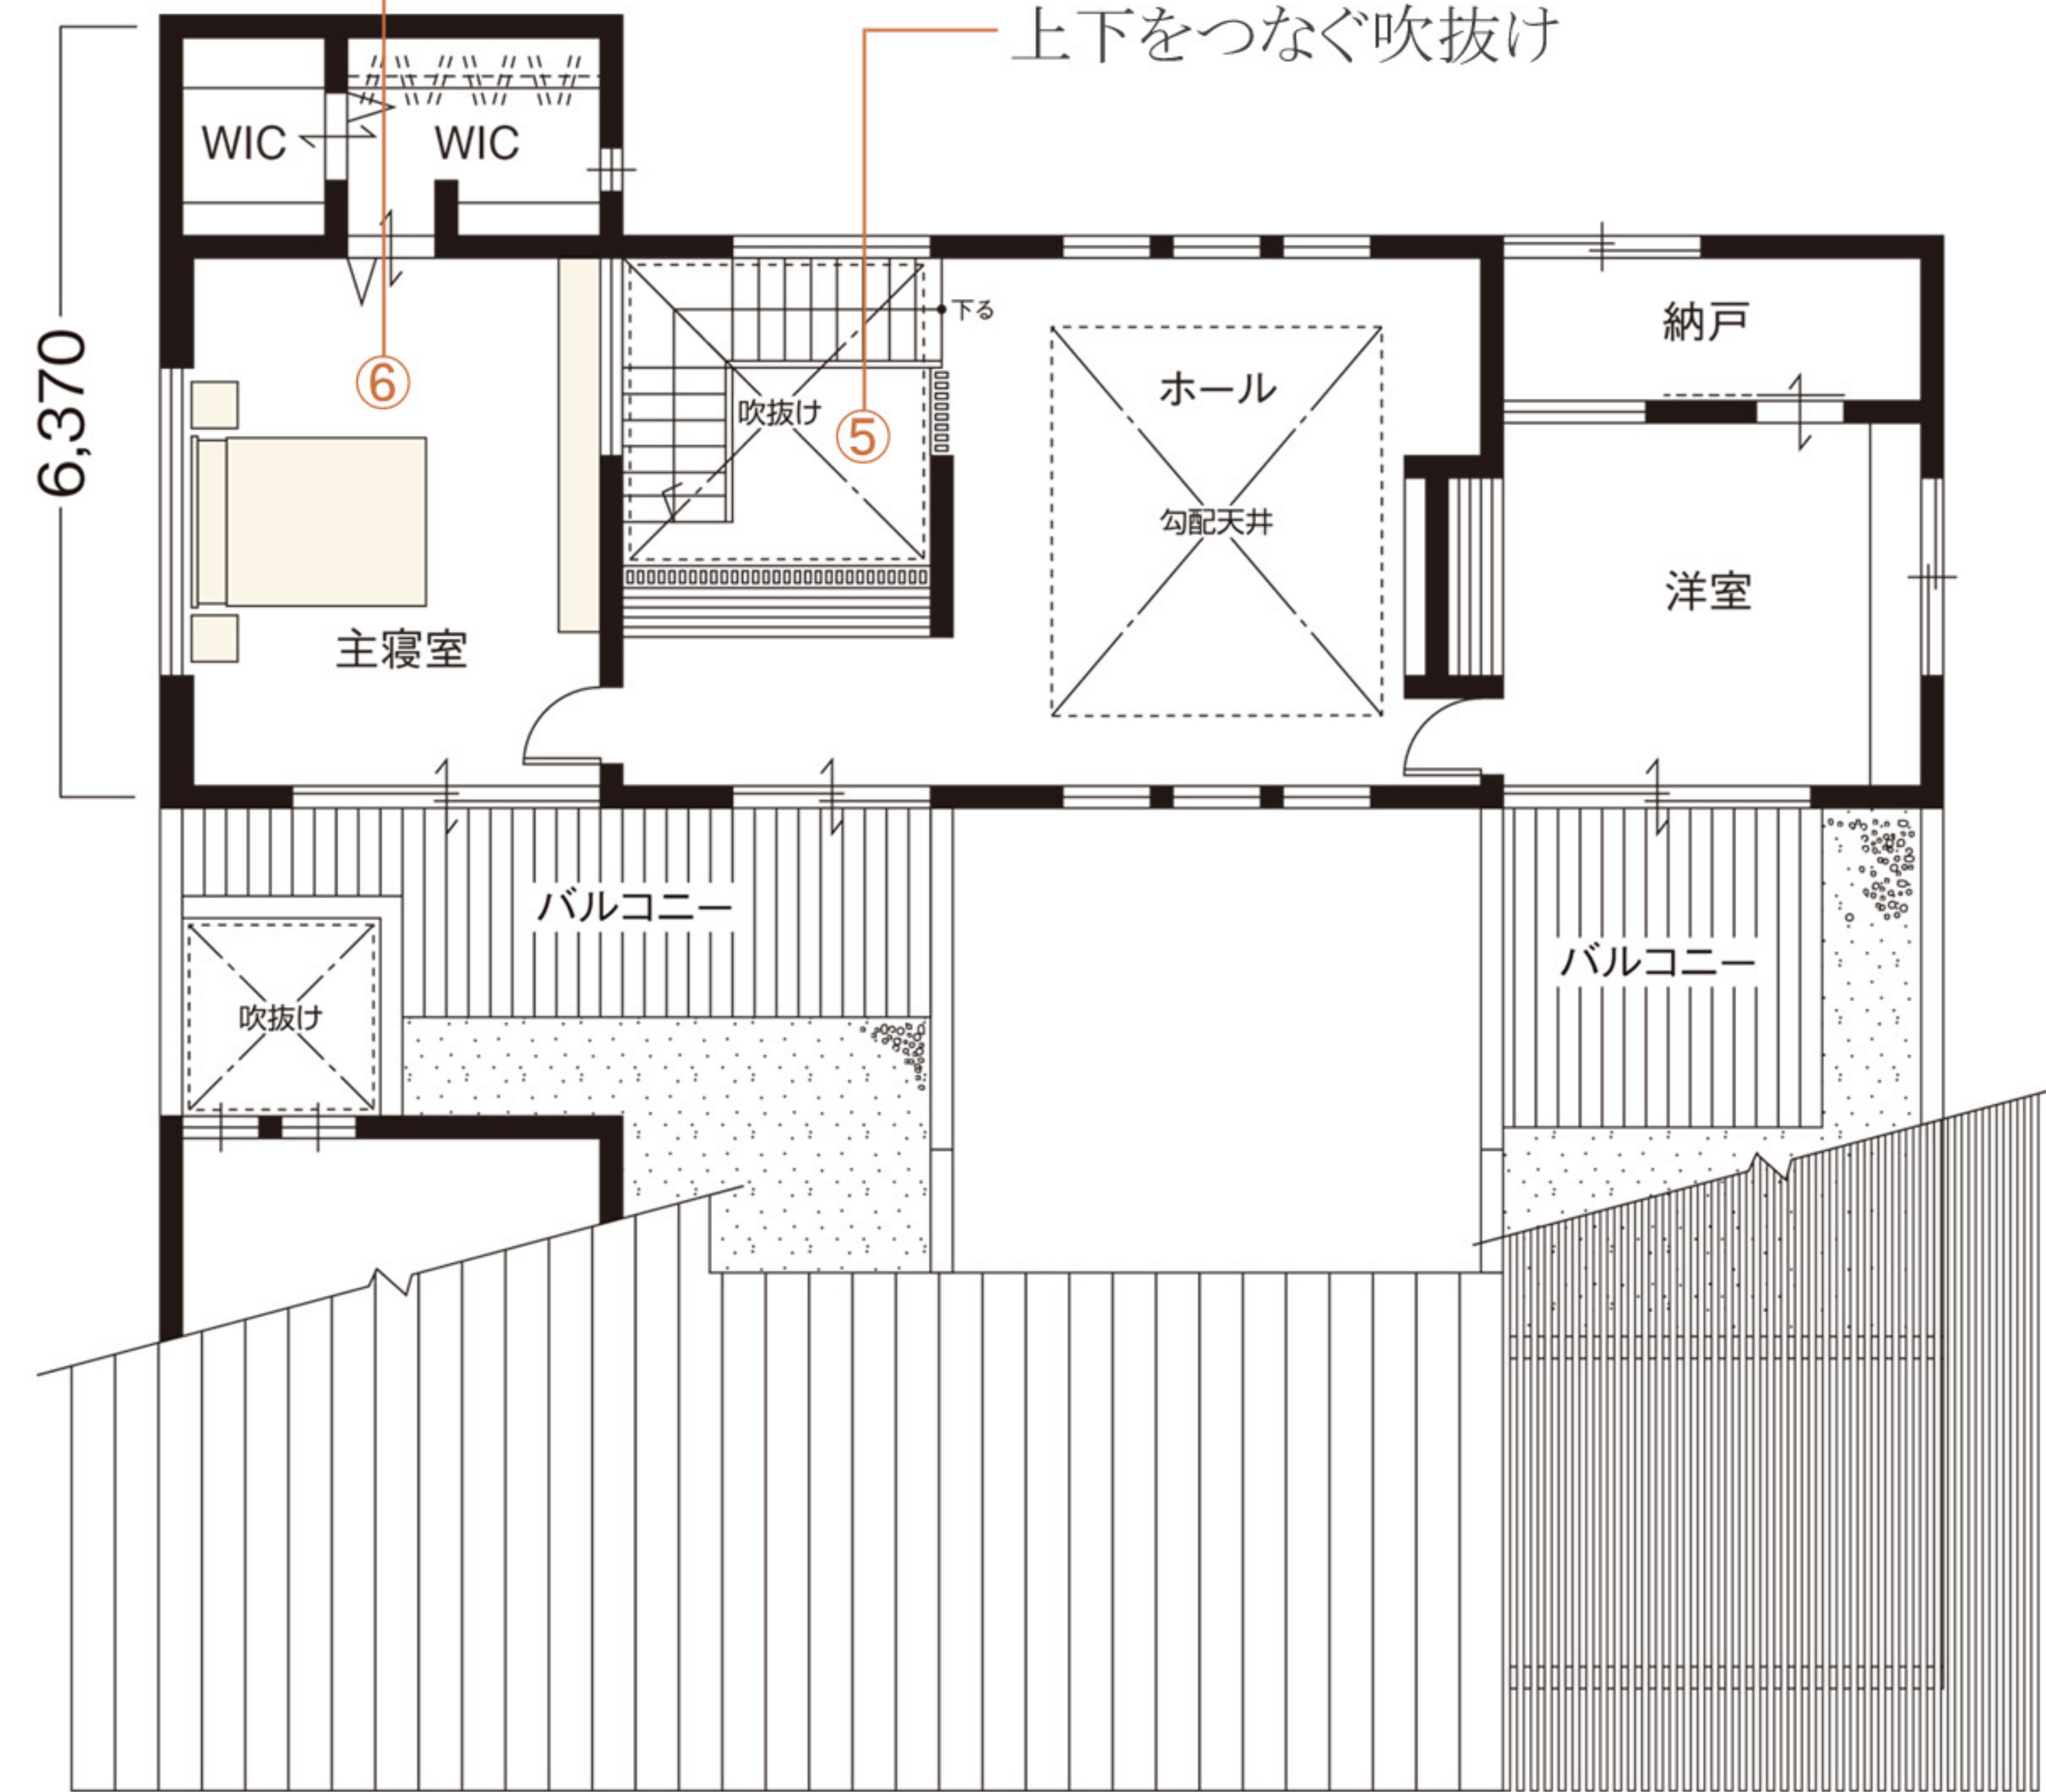

自然の趣と家族の気配を感じるリビング

15,470

15,015

1階

冬の庭を眺める和室

気持ちを切り替えるエントランス

夏をテーマにした  
寛ぎの中庭

寛ぎの主寝室

上下をつなぐ吹抜け

6,370

14,560

2階

1階床面積 / 139.27㎡ 2階床面積 / 69.14㎡  
延床面積 / 208.41㎡ (63.04坪)