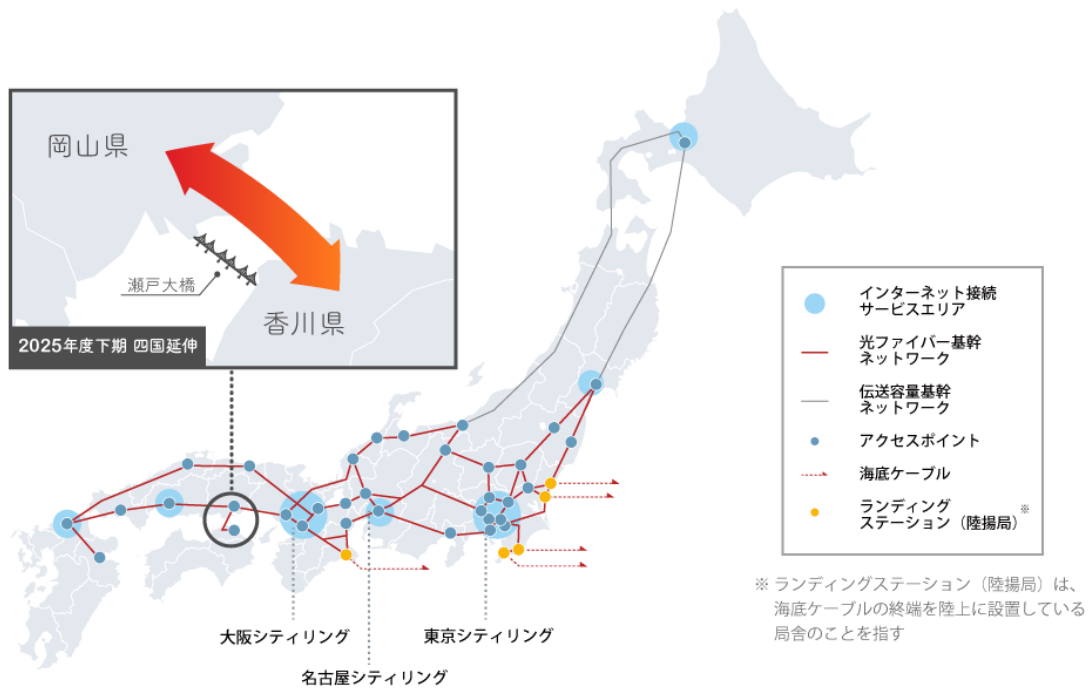

アルテリア、自社保有の光ネットワーク網を四国に延伸

北海道、本州、四国、九州で光ネットワーク網を保有

～四国から東京・大阪の主要データセンター間をつなぐ 100Gbps 専用線サービスを提供～

アルテリア・ネットワークス株式会社（本社：東京都港区、代表取締役社長執行役員：阿部 達也、以下：アルテリア）は、2025年度下期より、四国に自社保有の光ネットワーク網の延伸を行い、専用線サービス等の提供環境の強化を実施します。この度の延伸により、アルテリアは国内の主要島である北海道、本州、四国、九州のすべてに光ネットワーク網を保有することになります。

2025年1月時点

瀬戸大橋経由で光ネットワーク網を四国まで延伸

アルテリアでは、全国の主要都市間で自社の光ネットワーク網を保有していますが、お客様および市場のニーズに応えるべく、随時、ネットワーク増強および提供エリアの拡張を進めています。

この度、一部区間で鉄道ルートでの光ファイバーネットワークの借用が実現し、本州と四国を結ぶ瀬戸大橋を通り、株式会社STNet（以下：STNet）が運営する西日本最大級のデータセンター「Powerico(パワリコ)」と接続することで、四国エリアにて大容量の通信を必要とするお客様へ低遅延かつ高品質な最大 100Gbps 専用線サービス「ダイナイーサ」を短納期で提供します。また、アルテリアが保有する全国の光ネットワーク網を通じ、四国エリアから東京・大阪のほか、国内外へ効率的かつ高品質なネットワーク接続が可能となります。

■ 注目の四国エリア

この度、光ネットワーク網を延伸する香川県は、災害リスクや立地的な優位性からデータセンター誘致に注力しており、基幹系システムの運用、BCP 対策、AI やクラウドサービスの拠点として注目されています。例えば、先述の STNet（高松市）は、日本データセンター協会が定める最上位レベルのティア 4 に準拠した西日本最大級のデータセンター「Powerico」を設置しているほか、株式会社ハイレゾ（東京都）が、新たに高松市と綾川町にある廃校となった旧綾上中学校を利活用した、AI 開発向けの高性能 GPU 専用のデータセンターを設置するプロジェクトが進行しており、これらの通信需要における市場規模の拡大が見込まれています。このような四国エリアの専用線需要に対応すべく、提供環境の強化に踏み切りました。