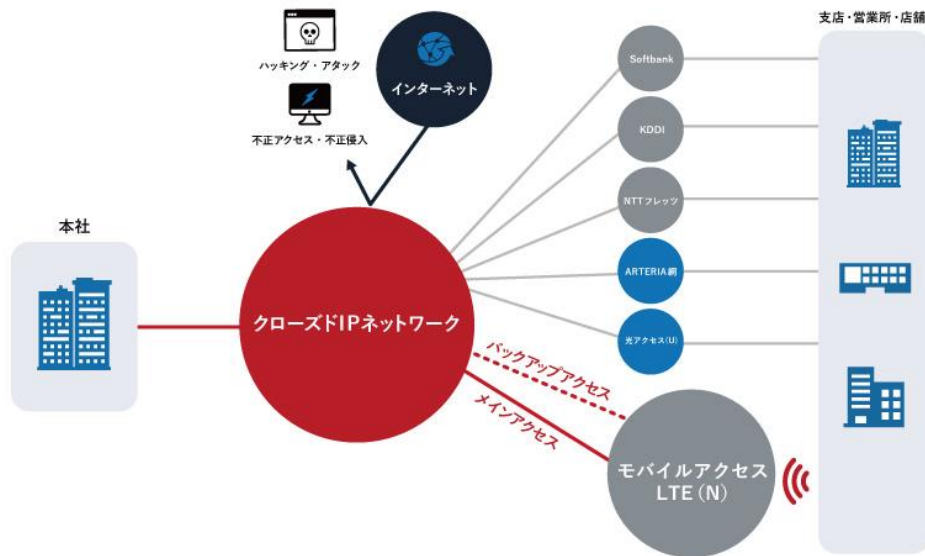

クローズド IP ネットワークのモバイルアクセス回線 「モバイルアクセス LTE (N)」メインタイプ追加

アルテリア・ネットワークス株式会社（本社：東京都港区、代表取締役社長 CEO：株本 幸二、東証プライム 証券コード：4423、以下：アルテリア）は、「VECTANT クローズド IP ネットワーク」のアクセス回線としてご利用いただける「モバイルアクセス LTE (N)」に、新たに主回線としてご利用いただけるメインタイプを追加し、2023年3月31日（金）より提供を開始します。

VECTANT クローズド IP ネットワークはマルチキャリアの強みを生かし、自社回線だけでなく NTT フレッツ、KDDI、ソフトバンクなどの様々なアクセス回線を組み合わせた冗長構成を採用することでキャリア・ダイバーシティによる安全かつ安定したネットワークを実現することができるサービスです。

この度、有線回線の敷設が困難な拠点や、催事場など一時的に利用する場所から自社のネットワーク環境へセキュアに接続するという需要に応えるため、クローズド IP ネットワークのアクセス回線であるモバイルアクセス LTE (N) に新たに主回線としてご利用いただけるメインタイプを追加しました。

モバイルアクセス LTE (N) サービス内容

モバイルアクセス LTE (N) は株式会社 NTT ドコモが提供する NTT ドコモ LTE Xi※1 網を利用した、「クローズド IP ネットワーク」の回線サービスです。クローズド IP ネットワークのアクセス回線として、Xi 提供エリア内※2 にてモバイル回線を利用したデータ通信が可能となります。

■ 対象サービス

VECTANT クローズド IP ネットワーク