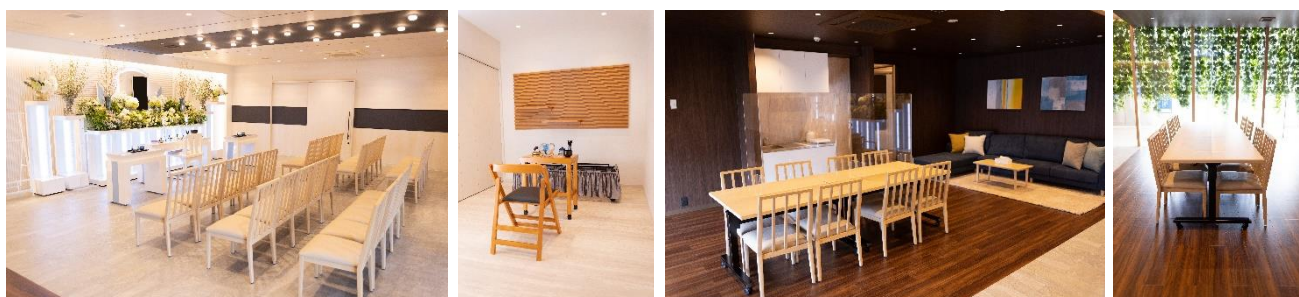

ソライエ LP：<https://soraie.sagamitenrei.com/>