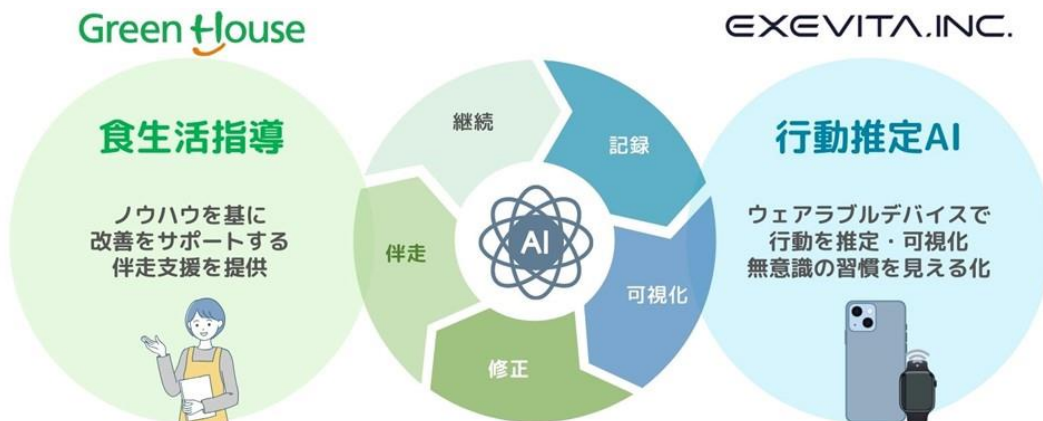

◇共創サービスのサイクルイメージ

- ① ウェアラブルデバイスと独自 AI を活用し、日々の行動を自動で記録
- ② 記録したデータをデバイス上に表示し、無意識の習慣を見える化
- ③ 行動データから、独自 AI が生活習慣を解析
- ④ 解析を通じて、パーソナライズされた食習慣改善アドバイスを提供。一人ひとりに合った健康促進と行動習慣の変容につなげていく

今後、健康経営に取り組む企業の一助となるよう本実証内容の実用化をはじめ、「あなただけの AI 健康コンシェルジュ」として人々の健康意識にも変容を促すことを目指してまいります。

【ビジネスアクセラレーターかながわ (BAK) について】

神奈川県では、県内に拠点を持つ大企業と質の高いベンチャー企業による連携プロジェクトの創出と、オープンイノベーションに向けたコミュニティ形成を目的として、大企業・ベンチャー企業・研究機関・支援機関等に参画いただく協議会「ビジネスアクセラレーターかながわ (BAK)」を運営しています。今後、プロジェクトの実現に向けて、県の支援を受けながら実証に向けた活動を行ってまいります。プロジェクトの成果発表は2月下旬を予定しています。

【エグゼヴィータ株式会社について】

エグゼヴィータは、ユーザーが「いつ・なにをしていたか」という、時系列行動データを取得・解析する AI を開発しているスタートアップ企業です。この技術を活用し、生活リズムの乱れの度合いや、健康的な習慣を阻害し得る具体的な行動・無意識の習慣を特定し、生活習慣の改善をサポートするサービスの提供を目指しています。

【グリーンハウスグループについて】

グリーンハウスグループは、コントラクトフードサービス事業（官公庁・オフィス・工場・学校・病院・シルバー施設などでのフードサービスの提供）をはじめ、レストラン事業、ホテルマネジメント事業など、食とホスピタリティに関連したさまざまな事業を展開しており、2024年3月末のグループ年商は1,720億円、店舗数は2,694店舗です。

本件に関するお問い合わせ先

株式会社グリーンハウス

広報室 担当：相野正貴 TEL:03-3379-1249 e-mail:masaki-aino@greenhouse.co.jp

〒163-1477 東京都新宿区西新宿 3-20-2 東京オペラシティタワー17F (<https://www.greenhouse.co.jp/>)