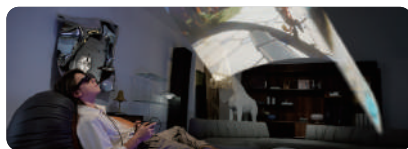

どこでも仕事ができる

オフィス環境まで仕事場を選ばない超ワイドスクリーン。XREAL One は作業効率化を実現。

XREAL Beam Pro*

何百万のアプリがあなたのグラスに

Google Play ストアにアクセス可能な、初の AR グラス。

3D で思い出を鮮明に

50MP ASPH 3D デュアルカメラ内蔵で、フル HD の美しい空間 3D コンテンツが 60FPS で撮影可能。

スムーズストリーミング