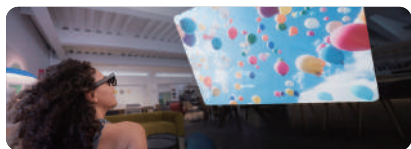

調節可能なレンズの透明度

エレクトロクロミックの 3 段階調整

クアドラプルマイク

4 つのマイクを搭載、
より高音質な取音とノイズ消去

カスタマイズ可能な前面フレーム

取り外し可能な設計で、個性がある
フレームを気分に合わせて取り替える

84g

X1 チップと一新したデザインの元に
軽量化を維持 (ノーズパッド除き)

* DP 対応「映像出力 DisplayPort Alternate Mode」のデバイスは全て互換性があるとは限りません。

AR everyone、AR everywhere

更なる没入感体験を、世の中に

プロジェクターを持ち歩こう

USB-C接続だけでスマートフォン、ノートパソコン、ゲーム機が大画面に。HD1080pの仮想スクリーン。

究極のゲームパートナー

XREAL One で超低遅延、最大 120Hz の没入体験

どこでも仕事ができる

オフィス環境まで仕事場を選ばない超ワイドスクリーン。XREAL One は作業効率化を実現。

XREAL Beam Pro*

何百万のアプリがあなたのグラスに

Google Play ストアにアクセス可能な、初の AR グラス。

3D で思い出を鮮明に

50MP ASPH 3D デュアルカメラ内蔵で、フル HD の美しい空間 3D コンテンツが 60FPS で撮影可能。

スムーズストリーミング