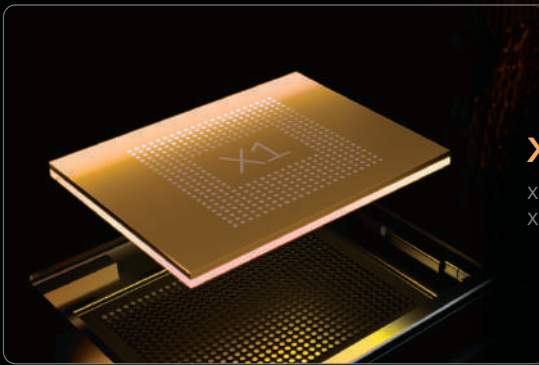

AR
FOR ALL

XREAL

XREAL One

XREAL One

X1 チップ

XREAL 初の唯一無二な空間プロセッサ
XREAL ONE シリーズのみ搭載

ネイティブ 3DoF

X1 チップが実現する初のネイティブ 3DoF 空間スクリーン。追加のアプリやアクセサリが必要なく、USB-C で好みのデバイスに接続し、没入感のある空間スクリーンが体験可能

3ms の低遅延性

極めて低い遅延で、人間の認知限界値に到達

調整可能な IPD

IPD (瞳孔間距離) 調整ソフトウェアをグラスに搭載

50° FOV

最大 10 メートル先の 367 インチ、極スクリーン体験

600 Nits の知覚輝度

XREAL 初代より 50% を増強

調節可能なレンズの透明度

エレクトロクロミックの 3 段階調整

クアドラプルマイク

4 つのマイクを搭載、
より高音質な取音とノイズ消去

カスタマイズ可能な前面フレーム

取り外し可能な設計で、個性がある
フレームを気分に合わせて取り替える

84g

X1 チップと一新したデザインの元に
軽量化を維持 (ノーズパッド除き)