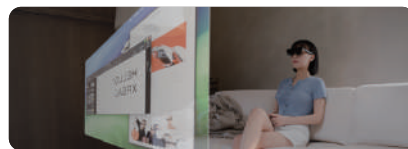

* DP 対応「映像出力 DisplayPort Alternate Mode」のデバイスは全て互換性があるとは限りません。

AR everyone、AR everywhere

更なる没入感体験を、世の中に

プロジェクターを持ち歩こう

USB-C接続だけでスマートフォン、ノートパソコン、ゲーム機が大画面に。HD1080pの仮想スクリーン。

究極のゲームパートナー

XREAL One で超低遅延、最大 120Hz の没入体験

どこでも仕事ができる

オフィス環境まで仕事場を選ばない超ワイドスクリーン。XREAL One は作業効率化を実現。

XREAL Beam Pro*

何百万のアプリがあなたのグラスに

Google Play ストアにアクセス可能な、初の AR グラス。

3D で思い出を鮮明に

50MP ASPH 3D デュアルカメラ内蔵で、フル HD の美しい空間 3D コンテンツが 60FPS で撮影可能。

スムーズストリーミング