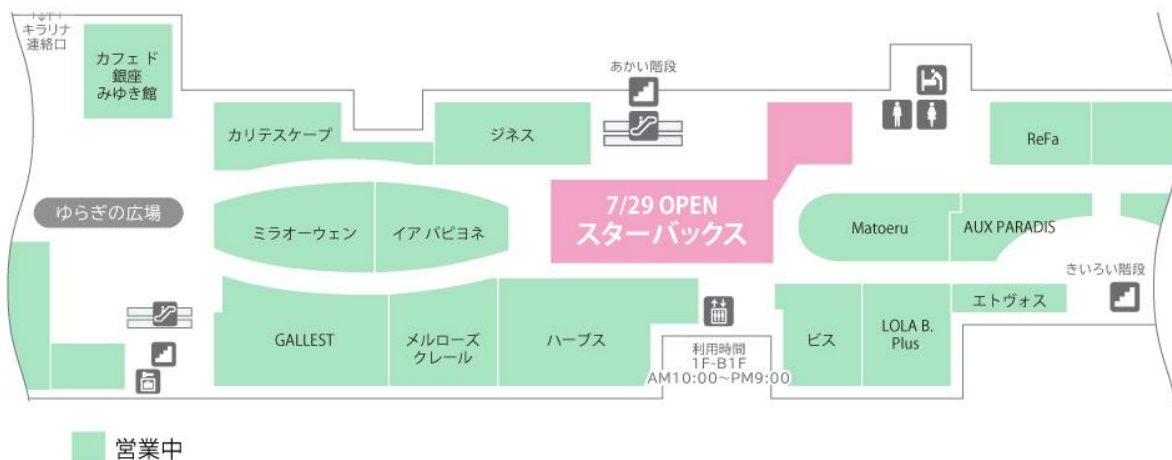

報道関係者各位

【アトレ吉祥寺】本館B1Fに全60席の新カフェ空間誕生 館内2店舗目のスターバックスが7/29（水）オープン！

株式会社アトレ（本社：東京都渋谷区、代表取締役社長：高橋 弘行※）が運営するアトレ吉祥寺（所在地：東京都武蔵野市）では、アトレ吉祥寺館内2店舗目となる「スターバックス」が2026年7月29日（水）にNEW OPENいたします。

新店舗では、全国でも限られた店舗でしか展開されていない、3つのフルーツを選んで、自分だけの一杯を楽しむ「My フルーツ³ フラペチーノ®」を吉祥寺エリアで初めて展開いたします。ゆったりとした時間を過ごせる全60席の広々としたレイアウトで、駅直結の利便性はそのままに、毎日のカフェタイムに選ぶ楽しさと彩りをお届けします。

新店舗概要

『スターバックス』

本館B1F

アメリカ シアトル生れのスペシャルティ コーヒーストア。
「スターバックス ラテ」をはじめとするエスプレッソドリンク
やデザート感あふれるフラペチーノ®, ティーなどバリエーシ
ョン豊かなドリンクやペストリー、サンドイッチをお楽しみい
ただけます。

「My フルーツ³ フラペチーノ®」
“フルーツで遊びつくす”をコンセプトに、ご自身の好みにあわ
せて素材を選べる「カスタマイズ型のフローズンフルーツフラ
ペチーノ®」

営業時間: 10:00~21:00

公式HP:<https://www.starbucks.co.jp/?nid=mm>

アトレ吉祥寺 本館B1F フロアマップ

施設概要

■「アトレ吉祥寺」施設概要

施設名	: アトレ吉祥寺
所在地	: ・本館 東京都武蔵野市吉祥寺南町1丁目1番24号 ・東館 東京都武蔵野市吉祥寺南町2丁目1番3号
営業時間	: 10:00~21:00 ※一部店舗により異なる
階数	: 本館・東館 地下1階~2階
店舗面積	: 約12,000㎡
ショップ数	: 205ショップ (2026年5月12日現在)