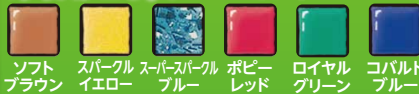

◆オーナメントプレート 6コ ※縁取りカラーはシルバー

パラサウロロフス スピノサウルス アンキロサウルス

パキケファロサウルス クロノサウルス アバトサウルス

◆グラスデコ 6本 (10.5ml×6カラー)

ソフト ブラウン スパーク イエロー スーパースパーク ブルー ポピー レッド ロイヤル グリーン コバルト ブルー

好評発売中

プレートのみの別売りパックです！

オーナメント
プレートパック
〈きょうりゅう2〉
GDP-K2

※絵柄はGDS6-K2と同様
※縁取りカラーはシルバー

オーナメントプレートが完成したら

♪ じぶんだけの恐竜ワールドで遊ぼう♪

恐竜時代をイメージした背景ジオラマがヤマトホームページより、無料でダウンロードできます。プリンターで印刷して組み立てれば、恐竜ワールドの完成です。

背景ジオラマの
ダウンロードはこちら

グラスデコオーナメントセット

品番	品名	希望小売価格
GDS6-K2	きょうりゅう2	1,430円(税抜1,300円)