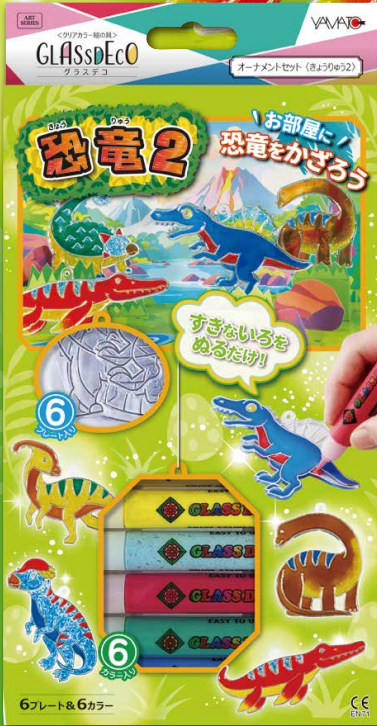

GLASSdEco グラスデコ

オーナメントセット &
オーナメントプレートパック

きょう りゅう
恐竜2

「お部屋に！
恐竜をかざろう」

塗るだけ！
カンタン！

オーナメント
プレート

オーナメントセット〈きょうりゅう2〉
GDS6-K2

セット内容

◆オーナメントプレート 6コ ※縁取りカラーはシルバー

パラサウロロフス スピノサウルス アンキロサウルス

パキケファロサウルス クロノサウルス アバトサウルス

◆グラスデコ 6本 (10.5ml×6カラー)

ソフト ブラウン スパーク イエロー スーパースパーク ブルー ポピー レッド ロイヤル グリーン コバルト ブルー

好評発売中

プレートのみの別売りパックです！

オーナメント
プレートパック
〈きょうりゅう2〉
GDP-K2

※絵柄はGDS6-K2と同様
※縁取りカラーはシルバー

オーナメントプレートが完成したら

♪ じぶんだけの恐竜ワールドで遊ぼう♪

恐竜時代をイメージした背景ジオラマがヤマトホームページより、無料でダウンロードできます。プリンターで印刷して組み立てれば、恐竜ワールドの完成です。

背景ジオラマの
ダウンロードはこちら

グラスデコオーナメントセット

品番	品名	希望小売価格
GDS6-K2	きょうりゅう2	1,430円(税抜1,300円)