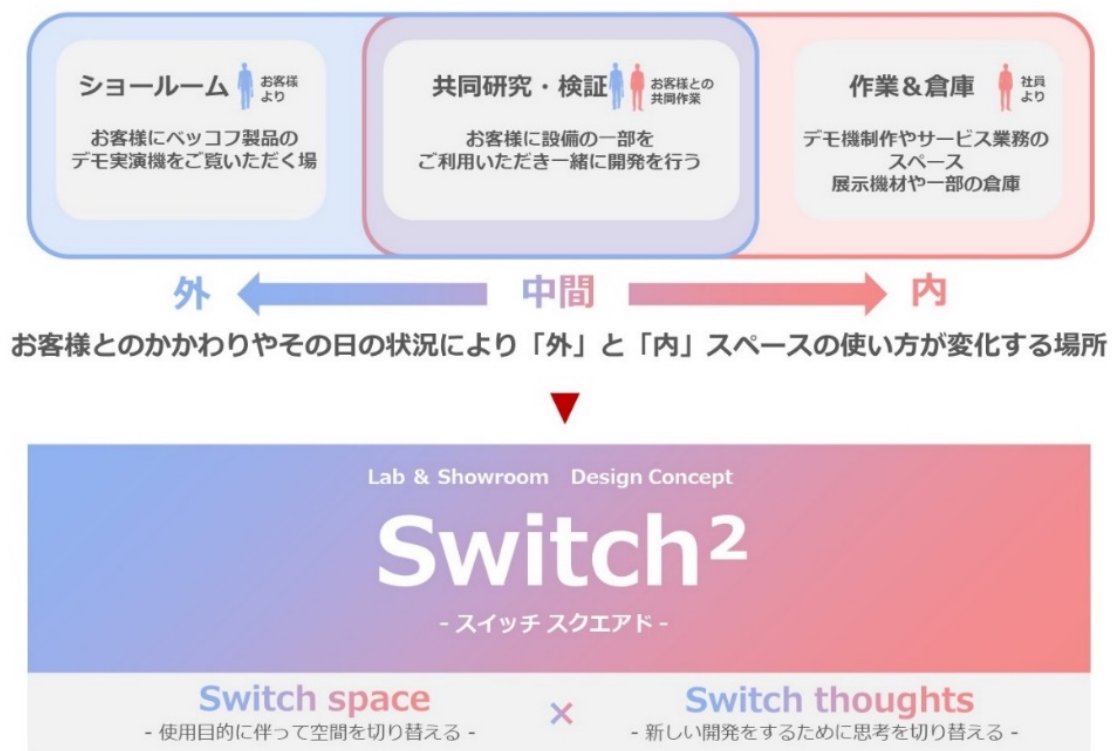

## GK 京都、新たにオープンしたベッコフオートメーションの 「ベッコフ共創ラボ」をデザイン

株式会社GK京都（京都府京都市 代表取締役社長 麻田風児）は、ドイツの大手制御機器メーカーであるベッコフオートメーション株式会社（神奈川県横浜市）が東京都大田区に新たにオープンした、ベッコフオートメーションの共創ラボ空間のデザインを担当しました。

### ■ 「ラボとショールーム」 2つの機能を併せ持つユニークなラボ

新設のラボは、多くのお客様に来ていただく展示会と、試作や業務を行うオフィス機能が混ざり合う中間空間を実現しました。

ショールーム機能としては、ベッコフ製品のデモ実機を体験してもらおう場となります。展示会では表現しにくい他社との違いを実演したり、危機動作の理解をより深めていただける様に複数の機材を展示しています。

また、ラボ機能はお客様も設備の一部を利用して共同開発を行ったり、社員がデモ機制作やサービス業務の場として使用できるように、作業スペースや商談スペースなどの機能を持たせています。

## ■デザインコンセプト

この共創ラボはお客様とのかかわりや、その日の作業状況によって、ショールーム機能である「外部向け」と、ラボ機能である「内部向け」、そしてその「中間」スペースの使い方もできる自在に変化する特殊な空間となります。

そのため、この場所はベッコフ社員とお客様との中間点であり、機械好きが集まるマグネットプレイスとして用途に合わせた使い方に変換する

- Switch space → 使用目的に伴って外部、内部の空間を切り替える
- Switch thoughts → 新しい開発をするために思考を切り替える

という意味の【Switch<sup>2</sup> -スイッチ スクエアド-】というコンセプトを設定しました。