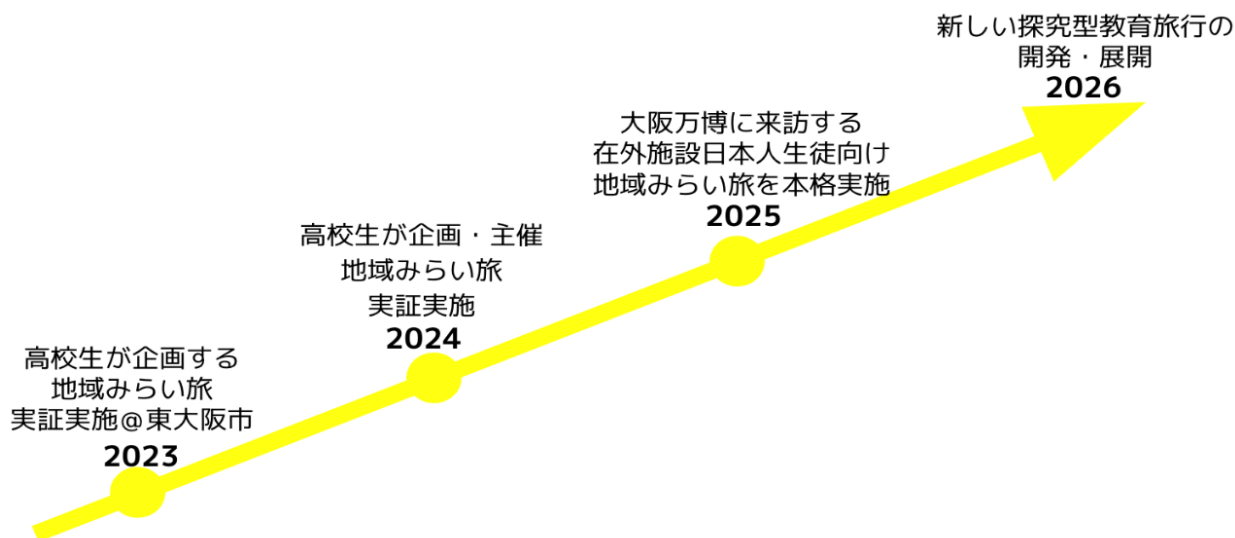

協業内容について

1) 2023 年度 東大阪市での地域みらい旅企画実証実施

普段自分たちが過ごしている地域・学校を離れ、全国各地の同世代の高校生たちが東大阪市に集合します。新しい土地で協働探究していく中で、東大阪市の観光的魅力を発見し、自分たちで東大阪市のツアープラン案を企画していきます。

2) 2024 年度 自分たちの地域で主催する地域みらい旅企画実証実施

東大阪市での魅力を発見し自分たちでツアープランを企画したあと、自分の地域の魅力を再発見、2024 年度の夏休み期間を中心に自分たちの地域で、みらいハイスクール参画校の高校生を対象にツアーを企画・主催します。

3) 2025 年度 大阪万博と連動した地域みらい旅の実施

大阪万博を契機に来日する在外教育施設等の中高生を対象に、日本各地でみらいハイスクール参画校の高校生たちが自らの地域を舞台に「みらたび」を企画・主催。在外教育施設等の中高校生たちが全国に散らばり、様々な日本の魅力を再発見していくツアーを実施します。

4) 2026 年度～ 新しい探究型教育旅行の展開

3 年間の地域みらい旅実証実施を経て、修学旅行の形を大幅にアップデート、新しい教育旅行の形を全国各地の高校へ提案・展開していきます。

以上

報道関係の方からのお問合せ

東武トップツアーズ株式会社 経営戦略部 広報担当 TEL:03-3622-6215

<https://www.tobutoptours.co.jp/>
TOBU TOP TOURS CO.,LTD.