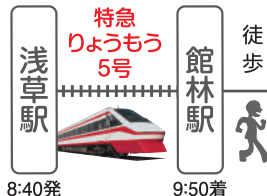

南栗橋車両管区館林作業所
南栗橋車両管区館林作業所
(津覇車輛工業構内含む)を
グループに分かれて見学・撮影&
両毛エリアの自治体の特産品販売ブースにてお買物

見学終了後解散

~13:30終了

※受付は先着順です。※旅行代金には記念品の代金が含まれています。※作業所での写真撮影が可能です。マナーを守って譲り合っての撮影をお願いします。※一脚および三脚の使用が可能です。ただし大型の三脚を使用の場合は係員の指示に従っていただく場合があります。※踏み台や脚立などは転倒の恐れがあるため使用禁止です。※撮影、見学はグループに分かれての行動となりますのでご了承ください。※作業所内では安全のため必ず係員の指示にしたがってください。危険な行為が発覚した場合、ツアーを中止する場合があります。※掲載の写真は全てイメージです。

ご案内 ※15歳未満の方のご参加は、保護者の同行が必要となります。また小学生未満のお子様も、座席を利用する場合およびお買物券を含め参加をする場合、こども代金となります。

参加にあたっての注意事項 ※ご旅行中は、基本的な感染対策にご協力ください。※ツアー参加中のマスク着用に関しては、お客様ご自身の判断に委ねさせていただきます。ただし、施設でマスク着用の推奨を求められた場合、着用のご協力をお願いすることがあります。※皆様が快適にご旅行をお楽しみいただけますように、政府の「基本的な感染対策の考え方」に基づき、引き続きのご配慮をお願いいたします。※出発前に体調がすぐれない場合はツアー参加を見合わせさせていただきますようお願いいたします。

ご旅行条件書(抜粋) 国内募集型企画旅行条件書全文を事前に確認のうえお申込みください。

1. この旅行は、東武トップツアーズ株式会社(以下、当社)が企画・実施するもので、この旅行に参加されるお客様は当社と募集型企画旅行契約(以下、契約)を締結することになります。
2. ご旅行のお申込みの際に、旅行代金全額をお支払いください。当社が契約の締結を承諾し、旅行代金全額を受理したときに契約は成立します。
3. 旅行代金に含まれるもの(行程表に明示した運輸機関の運賃・料金、お買物券代、記念品代、および諸経費)
4. 旅行代金に含まれないもの(上記③の旅行代金に含まれるものに記載されていないもの)
5. 最少催行人員に満たない場合は、出発の3日前にあたる日より前に旅行中止をご通知いたします。
6. 出発地までの交通費はお客様負担となります。
7. 取消料 ※旅行開始日とは、当日の午前0時になります。

取消日	旅行開始日の前日から起算してさかのぼって			旅行開始日当日	旅行開始後または無連絡不参加
	11日前まで	10~8日前まで	7~2日前まで		
取消料	無料	20%	30%	40%	50%

●お問合せ・お申込みは ※各支店の営業日・営業時間は変更になる場合があります

浅草駅トラベルサロン TEL.03-3841-1471
【営業時間】9:30~17:30(12/30~1/3は休業)
総合旅行業務取扱管理者 熊崎 世至弘

春日部支店 TEL.048-761-8741
【営業時間】10:00~18:00(日・祝・年末年始休業)
総合旅行業務取扱管理者 須田 亜矢子

押上支店 TEL.03-3624-1921
【営業時間】9:30~17:30(土・日・祝・年末年始休業)
総合旅行業務取扱管理者 高澤 博幸

池袋駅支店 TEL.03-3981-1231
【営業時間】11:00~19:00(日・祝・年末年始休業)
総合旅行業務取扱管理者 持田 大裕

北千住駅支店 TEL.03-3881-6107
【営業時間】11:00~19:00(日・祝・年末年始休業)
総合旅行業務取扱管理者 細川 貴代

志木駅支店 TEL.048-473-4771
【営業時間】11:00~19:00(日・祝・年末年始休業)
総合旅行業務取扱管理者 網野 康彦

新越谷駅支店 TEL.048-986-0366
【営業時間】11:00~19:00(日・祝・年末年始休業)
総合旅行業務取扱管理者 田中 淳也

ふじみ野駅支店 TEL.049-262-8441
【営業時間】10:00~18:00(水・日・祝・年末年始休業)
総合旅行業務取扱管理者 中島 麻由美

障がいのあるお客様、高齢のお客様、妊娠中のお客様など、お客様の状況によっては、当初の手配内容に含まれていない特別な配慮、措置が必要になる可能性があります。特別な配慮・措置が必要となる可能性がある方は、ご相談させていただきますので、必ず事前にお申し出ください。

旅行企画・実施 TOBU Group 東武トップツアーズ株式会社 東武旅倶楽部

観光庁長官登録旅行業第38号 〒131-0045 東京都墨田区押上1-1-2 東京スカイツリーイーストタワー18階

東武トップツアーズ(東武旅倶楽部)のホームページ

https://tobutours.jp/tabiclub/

東武旅倶楽部(東武旅倶楽部)で検索

日本旅行業協会 JATA正会員

ボイト協賛会員

旅行業公正取引協議会 会員

東武旅倶楽部ホームページはこちらでご覧いただけます

個人情報の取扱いについて

お客様との間の連絡のために利用させていただく他、お客様がお申込みいただいた旅行において運送、宿泊機関、手配代行業者等の提供するサービスの手配及びそれらのサービスの受領のための手続きに必要な範囲内で利用させていただきます。また、「アンケート」のお願い、「キャンペーンのご案内」、その他のDM等の発送にも利用させていただく場合がありますので予めご了承ください。