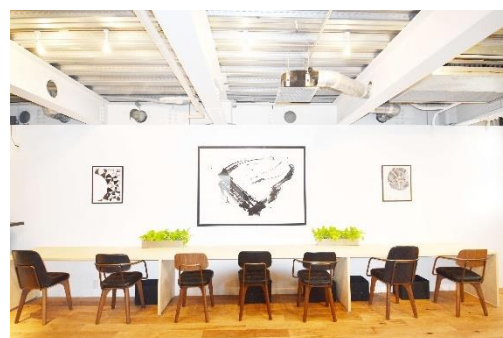

kurkku home

公式 WEB サイト：<https://www.kurkku-home.jp/>

所在地：東京都渋谷区神宮前 2-18-21

アクセス：東京メトロ千代田線・副都心線「明治神宮前駅」徒
歩 10 分、東京メトロ銀座線「外苑前駅」徒歩 12 分、JR 山手線
「原宿駅」徒歩 15 分