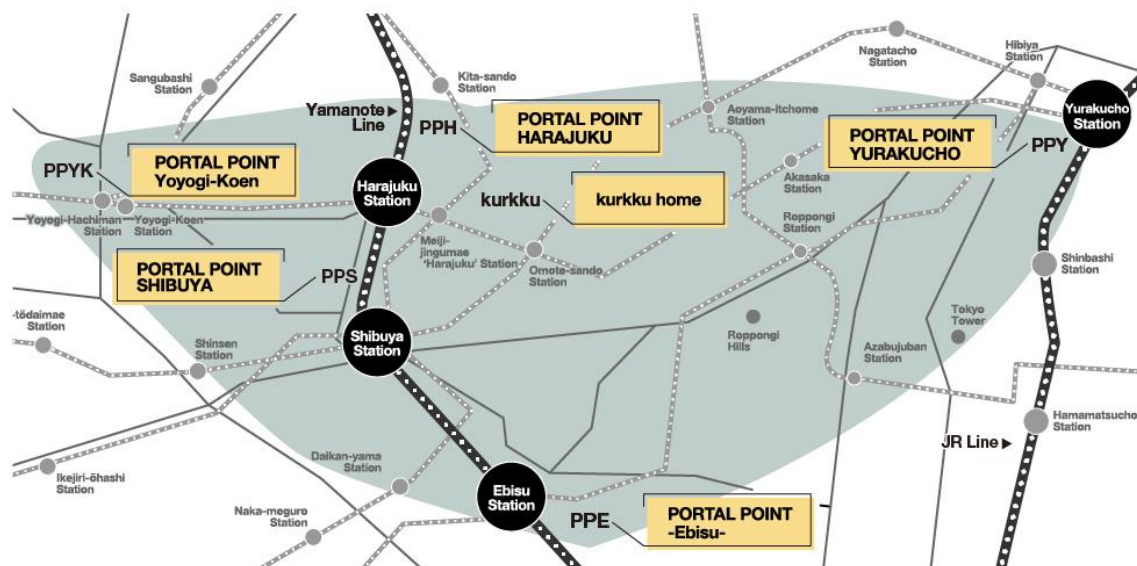

アクセス：JR 山手線／京王井の頭線／東京メトロ半蔵門線・副都心線・銀座線／東急東横線・田園都市線「渋谷駅」B1 出口  
徒歩 3 分

**PORTAL POINT HARAJUKU**

公式 WEB サイト：<https://portalpoint.jp/harajuku/>

所在地：東京都渋谷区千駄ヶ谷 3-51-10

アクセス：JR 山手線「原宿駅」徒歩 7 分、東京メトロ副都心線  
「北参道駅」徒歩 4 分

**PORTAL POINT Yoyogi-Koen**

公式 WEB サイト：<https://portalpoint.jp/yoyogi-koen/>

所在地：東京都渋谷区代々木 5-7-5

アクセス：「代々木八幡駅」徒歩 1 分、「代々木公園駅」徒歩  
2 分

**PORTAL POINT YURAKUCHO**

公式 WEB サイト：<https://yurakucho.portalpoint.jp/>

所在地：東京都千代田区有楽町 1-12-1 新有楽町ビル 11 階

アクセス：JR 山手線「有楽町駅」徒歩 1 分、東京メトロ有楽町  
線「有楽町駅」直結・東京メトロ日比谷線「日比谷駅」徒歩 1  
分

**kurkku home**

公式 WEB サイト：<https://www.kurkku-home.jp/>

所在地：東京都渋谷区神宮前 2-18-21

アクセス：東京メトロ千代田線・副都心線「明治神宮前駅」徒  
歩 10 分、東京メトロ銀座線「外苑前駅」徒歩 12 分、JR 山手線  
「原宿駅」徒歩 15 分

▲各拠点 MAP