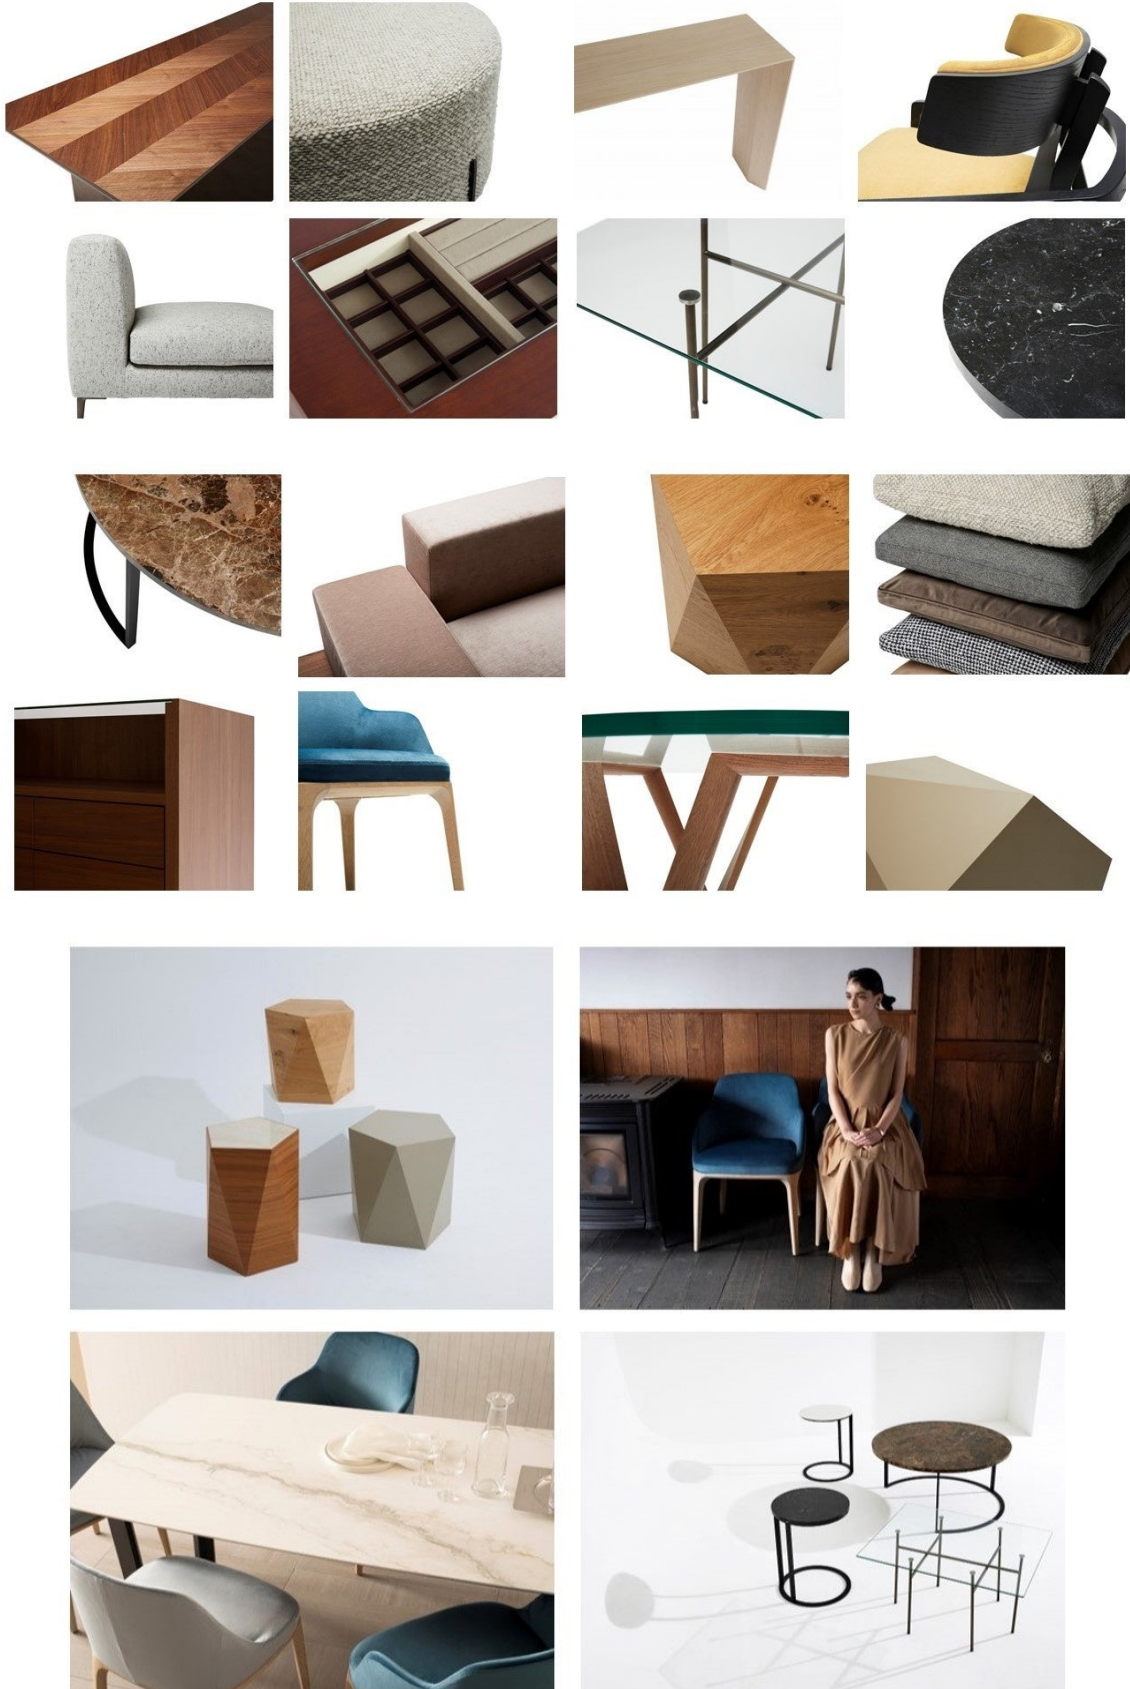

- FLYMEeブランドページ : <https://flymee.jp/brand-shop/arunai/>
- FLYMEe取り扱い商品 : ソファ、テーブル、チェア、収納家具など30点以上。今後も順次掲載。

PICK UP ITEM

FLYMEeについて

日本最大級の家具・インテリア通販サイト。ソファやチェア、テーブル、照明など国内外の高感度なブランド家具をはじめ、ラグや食器、時計などのインテリア雑貨まで、幅広い価格帯とテイストの様々な商品を3万点以上取り揃えています。BtoCだけでなく、様々な飲食店やオフィスなどを手掛ける設計事務所やインテリアコーディネーターといった法人向けにも対応しており、BtoBのマーケットでも高い支持を得ています。