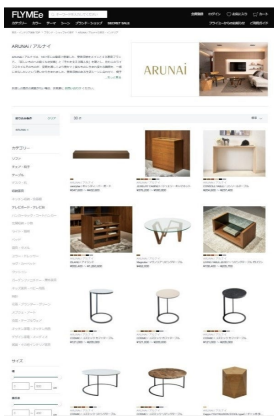

- FLYMEeブランドページ : <https://flymee.jp/brand-shop/arunai/>
- FLYMEe取り扱い商品 : ソファ、テーブル、チェア、収納家具など30点以上。今後も順次掲載。

PICK UP ITEM

FLYMEeについて

日本最大級の家具・インテリア通販サイト。ソファやチェア、テーブル、照明など国内外の高感度なブランド家具をはじめ、ラグや食器、時計などのインテリア雑貨まで、幅広い価格帯とテイストの様々な商品を3万点以上取り揃えています。BtoCだけでなく、様々な飲食店やオフィスなどを手掛ける設計事務所やインテリアコーディネーターといった法人向けにも対応しており、BtoBのマーケットでも高い支持を得ています。