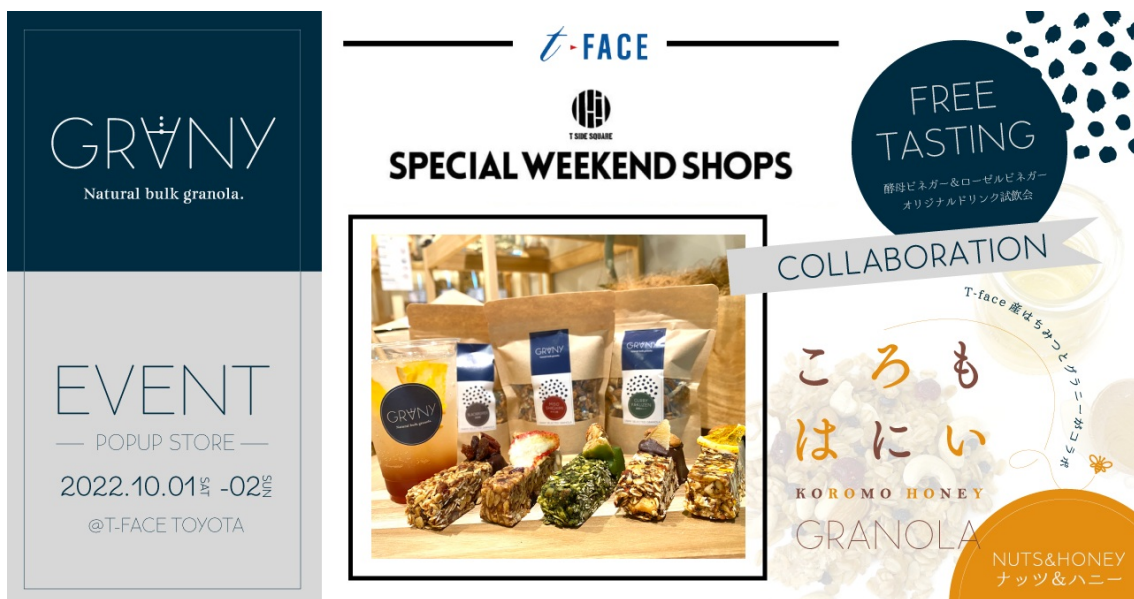

## 【GRANY】愛知県豊田市T-FACEにて期間限定グラニーグラノーラポップアップストア開催！

自然派グラノーラ専門バルクショップ【GRANY(グラニー)】×T-FACE産はちみつ『ころもはにい』の期間限定グラノーラ販売

2022年10月1日(土)・2日(日)豊田駅西にあるファッションビル【T-FACE】TsideスクエアB館6F催事場「SPECIAL WEEKEND SHOP」にて、2日間限定ポップアップストアを開催。

自然派グラノーラ専門バルクショップ【GRANY(グラニー)】のポップアップストアが豊田市にやってきます！  
栄マルエイギャラリー店、東郷店での人気の「グラノーラパッケージ商品」や、おすすめローズスイーツ「グラノーラバー」、店舗でしか味わえないオリジナルドリンクの試飲会も開催。2日間限定商品T-FACEとのコラボグラノーラ販売も行います。