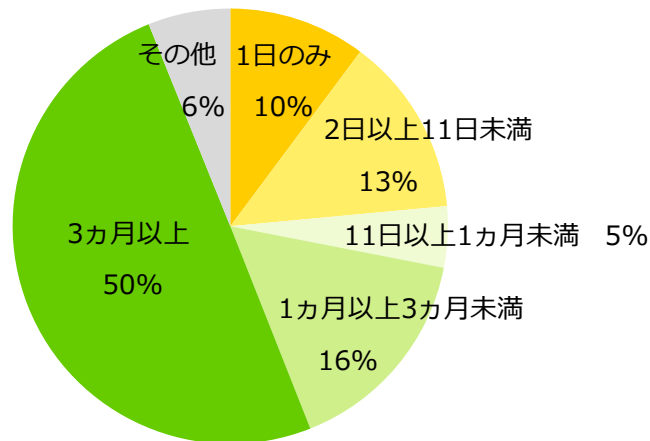

調査結果 概要

- ★ Wワーク・副業に興味のある方は83%。半数がWワーク・副業の就業経験あり。
- ★ 就業期間は「3カ月以上」、月収は「5万円以上10万円未満」が最多。
- ★ Wワーク・副業をする上で大変だと感じること、第1位は「体調管理」。睡眠時間の確保に悩むケースが多数。

■ 調査結果 詳細

1：Wワーク・副業に興味のある方は83%。半数がWワーク・副業の就業経験あり。（図1～3）

「Wワーク・副業に興味はありますか？」と伺うと、「ある」と回答した方は83%で、「現在Wワーク・副業をしている」と回答した方は7%でした。興味がある方に理由を伺うと、上位は「自由に使えるお金が欲しいから」（59%）、「生活費が足りないから」（54%）で、金銭的な理由をきっかけに興味を持つ方が多いことが分かりました。

「これまでにWワーク・副業をしたことはありますか？」と伺うと、50%が「Wワーク・副業をしたことがある」と回答しました。

【図1】 Wワーク・副業に興味はありますか？

【図2】 Wワーク・副業に興味があると回答した方に伺います。
 興味を持つ理由を教えてください。（複数回答可）

【図3】 これまでにWワーク・副業をしたことはありますか？

2：就業期間は「3か月以上」、月収は「5万円以上10万円未満」が最多。（図4、5）

Wワーク・副業の経験者（「現在Wワーク・副業をしている」「過去にWワーク・副業をしたことがある」と回答した方）に、就業した期間を伺うと、「3か月以上」が50%で最多でした。続けてWワーク・副業で得た月収を伺うと、「5万円以上10万円未満」が26%で最多でした。

【図4】 Wワーク・副業の経験がある方に伺います。Wワーク・副業の期間はどのくらいですか？

【図5】 Wワーク・副業の経験がある方に伺います。Wワーク・副業で得た月間の収入額を教えてください。