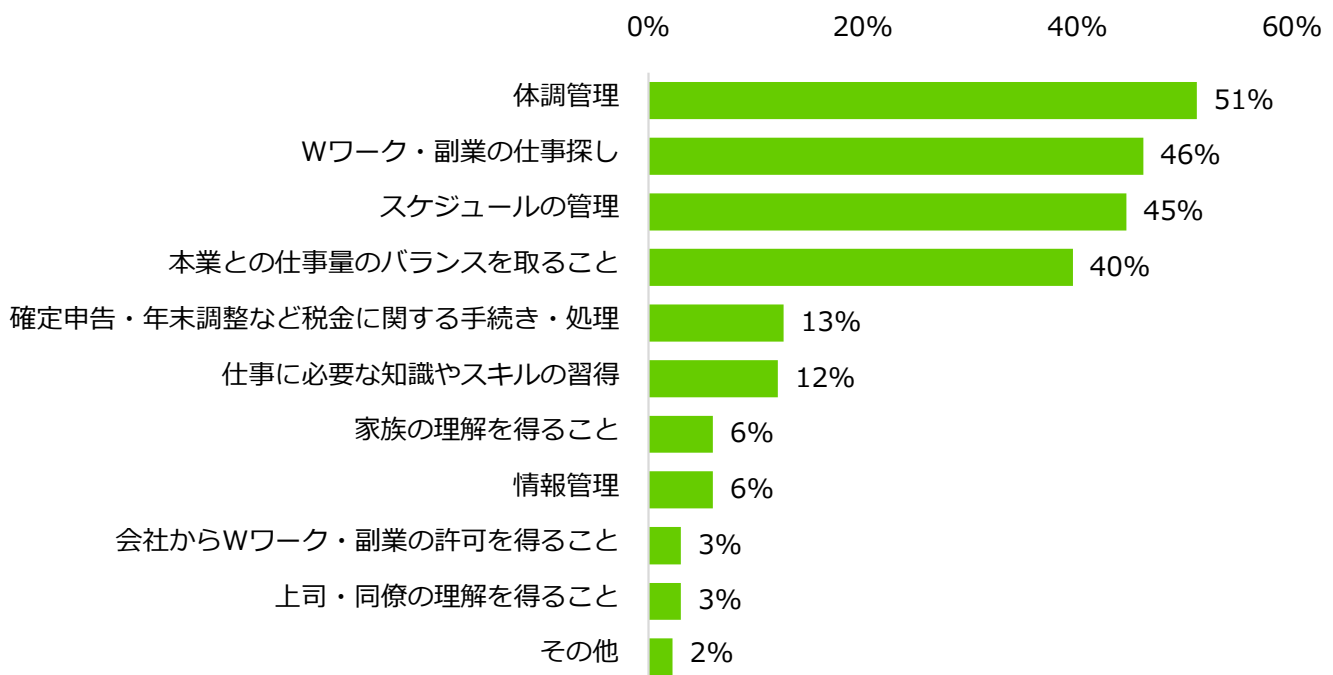

3 : Wワーク・副業をする上で大変だと感じること、第1位は「体調管理」。

睡眠時間の確保に悩むケースが多数。(図6)

Wワークの経験者に、Wワーク・副業をする上で大変だと感じたことを伺うと、「体調管理」が51%で最多でした。次に「Wワーク・副業の仕事探し」(46%)が続き、仕事探しの段階でも壁にぶつかる方が多いことが分かりました。大変だと感じた具体的なエピソードも紹介します。

【図6】 Wワーク・副業の経験がある方に伺います。

Wワーク・副業をする上で大変だと感じたことはありましたか？(複数回答可)

Q. Wワーク・副業の経験がある方に伺います。

Wワーク・副業をする上で大変だと感じた具体的なエピソードを教えてください。

■ 体調管理

- ・本業から帰宅後の勤務だったので、睡眠時間を削っていた。(20代男性)
- ・就業期間はきちんとやりきったが、派遣の期間満了後に体調を崩してしまった。スケジュール管理が甘く、休みを作れていなかった。(30代女性)
- ・睡眠時間が減ったので、疲れが溜まると体調を崩しやすくなった。(40代男性)

■ Wワーク・副業の仕事探し

- ・副業OKの仕事を探すのが大変だった。(20代女性)
- ・隙間時間で働ける仕事を見つけるのが大変。(40代女性)
- ・本業との兼ね合いもあるため、都合のいい時間の仕事がなかなか見つからない。(40代男性)

■ スケジュールの管理

- ・シフト制かつ勤務時間がバラバラだったため、スケジュール管理が大変だった。(20代女性)
- ・本業と副業のシフトの調整が難しかった。(40代女性)
- ・週6日勤務になってしまうこともあり、シフト調整を気を付けるようになった。(50代女性)