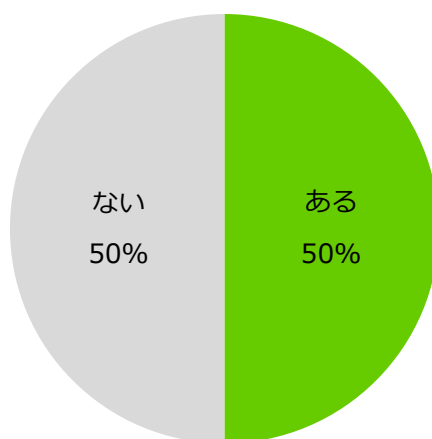

調査結果 概要

- ★ Wワーク・副業に興味のある方は83%。半数がWワーク・副業の就業経験あり。
- ★ 就業期間は「3カ月以上」、月収は「5万円以上10万円未満」が最多。
- ★ Wワーク・副業をする上で大変だと感じること、第1位は「体調管理」。睡眠時間の確保に悩むケースが多数。

■ 調査結果 詳細

1：Wワーク・副業に興味のある方は83%。半数がWワーク・副業の就業経験あり。（図1～3）

「Wワーク・副業に興味はありますか？」と伺うと、「ある」と回答した方は83%で、「現在Wワーク・副業をしている」と回答した方は7%でした。興味がある方に理由を伺うと、上位は「自由に使えるお金が欲しいから」（59%）、「生活費が足りないから」（54%）で、金銭的な理由をきっかけに興味を持つ方が多いことが分かりました。

「これまでにWワーク・副業をしたことはありますか？」と伺うと、50%が「Wワーク・副業をしたことがある」と回答しました。

【図1】 Wワーク・副業に興味はありますか？

【図2】 Wワーク・副業に興味があると回答した方に伺います。
 興味を持つ理由を教えてください。（複数回答可）

【図3】 これまでにWワーク・副業をしたことはありますか？

2：就業期間は「3か月以上」、月収は「5万円以上10万円未満」が最多。（図4、5）

Wワーク・副業の経験者（「現在Wワーク・副業をしている」「過去にWワーク・副業をしたことがある」と回答した方）に、就業した期間を伺うと、「3か月以上」が50%で最多でした。続けてWワーク・副業で得た月収を伺うと、「5万円以上10万円未満」が26%で最多でした。

【図4】 Wワーク・副業の経験がある方に伺います。Wワーク・副業の期間はどのくらいですか？

【図5】 Wワーク・副業の経験がある方に伺います。Wワーク・副業で得た月間の収入額を教えてください。