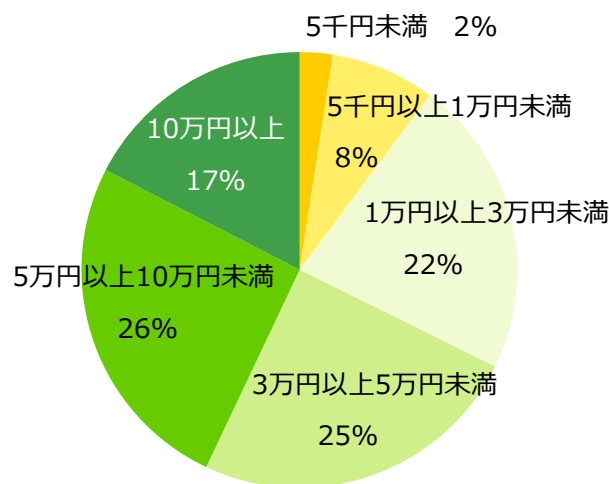

調査結果 概要

- ★ Wワーク・副業に興味のある方は83%。半数がWワーク・副業の就業経験あり。
- ★ 就業期間は「3カ月以上」、月収は「5万円以上10万円未満」が最多。
- ★ Wワーク・副業をする上で大変だと感じること、第1位は「体調管理」。睡眠時間の確保に悩むケースが多数。

■ 調査結果 詳細

1：Wワーク・副業に興味のある方は83%。半数がWワーク・副業の就業経験あり。（図1～3）

「Wワーク・副業に興味はありますか？」と伺うと、「ある」と回答した方は83%で、「現在Wワーク・副業をしている」と回答した方は7%でした。興味がある方に理由を伺うと、上位は「自由に使えるお金が欲しいから」（59%）、「生活費が足りないから」（54%）で、金銭的な理由をきっかけに興味を持つ方が多いことが分かりました。

「これまでにWワーク・副業をしたことはありますか？」と伺うと、50%が「Wワーク・副業をしたことがある」と回答しました。

【図1】 Wワーク・副業に興味はありますか？

【図2】 Wワーク・副業に興味があると回答した方に伺います。
 興味を持つ理由を教えてください。（複数回答可）

【図3】 これまでにWワーク・副業をしたことはありますか？

2：就業期間は「3か月以上」、月収は「5万円以上10万円未満」が最多。（図4、5）

Wワーク・副業の経験者（「現在Wワーク・副業をしている」「過去にWワーク・副業をしたことがある」と回答した方）に、就業した期間を伺うと、「3か月以上」が50%で最多でした。続けてWワーク・副業で得た月収を伺うと、「5万円以上10万円未満」が26%で最多でした。

【図4】 Wワーク・副業の経験がある方に伺います。Wワーク・副業の期間はどのくらいですか？

【図5】 Wワーク・副業の経験がある方に伺います。Wワーク・副業で得た月間の収入額を教えてください。