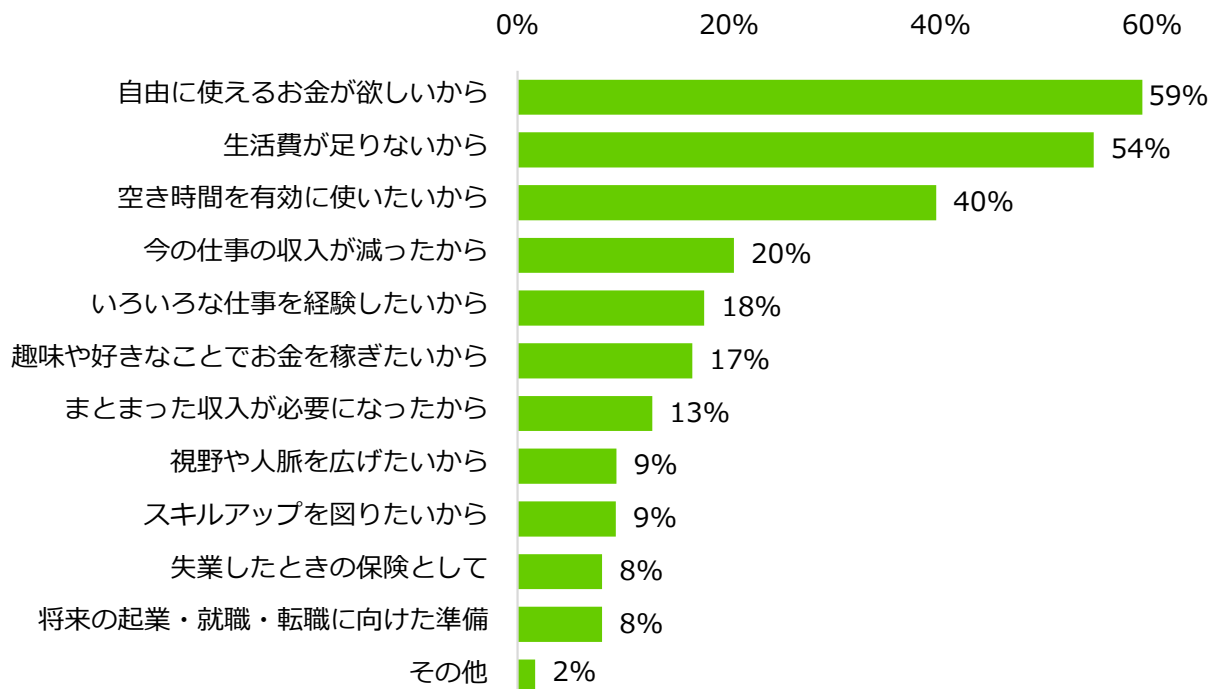

調査結果 概要

- ★ Wワーク・副業に興味のある方は83%。半数がWワーク・副業の就業経験あり。
- ★ 就業期間は「3カ月以上」、月収は「5万円以上10万円未満」が最多。
- ★ Wワーク・副業をする上で大変だと感じること、第1位は「体調管理」。睡眠時間の確保に悩むケースが多数。

■ 調査結果 詳細

1：Wワーク・副業に興味のある方は83%。半数がWワーク・副業の就業経験あり。（図1～3）

「Wワーク・副業に興味はありますか？」と伺うと、「ある」と回答した方は83%で、「現在Wワーク・副業をしている」と回答した方は7%でした。興味がある方に理由を伺うと、上位は「自由に使えるお金が欲しいから」（59%）、「生活費が足りないから」（54%）で、金銭的な理由をきっかけに興味を持つ方が多いことが分かりました。

「これまでにWワーク・副業をしたことはありますか？」と伺うと、50%が「Wワーク・副業をしたことがある」と回答しました。

【図1】 Wワーク・副業に興味はありますか？

【図2】 Wワーク・副業に興味があると回答した方に伺います。
 興味を持つ理由を教えてください。（複数回答可）

【図3】 これまでにWワーク・副業をしたことはありますか？

2：就業期間は「3か月以上」、月収は「5万円以上10万円未満」が最多。（図4、5）