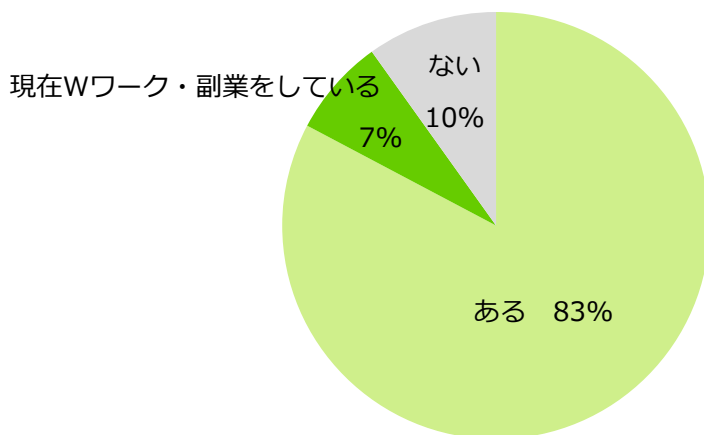

調査結果 概要

- ★ Wワーク・副業に興味のある方は83%。半数がWワーク・副業の就業経験あり。
- ★ 就業期間は「3カ月以上」、月収は「5万円以上10万円未満」が最多。
- ★ Wワーク・副業をする上で大変だと感じること、第1位は「体調管理」。睡眠時間の確保に悩むケースが多数。

■ 調査結果 詳細

1：Wワーク・副業に興味のある方は83%。半数がWワーク・副業の就業経験あり。（図1～3）

「Wワーク・副業に興味はありますか？」と伺うと、「ある」と回答した方は83%で、「現在Wワーク・副業をしている」と回答した方は7%でした。興味がある方に理由を伺うと、上位は「自由に使えるお金が欲しいから」（59%）、「生活費が足りないから」（54%）で、金銭的な理由をきっかけに興味を持つ方が多いことが分かりました。

「これまでにWワーク・副業をしたことはありますか？」と伺うと、50%が「Wワーク・副業をしたことがある」と回答しました。

【図1】 Wワーク・副業に興味はありますか？

【図2】 Wワーク・副業に興味があると回答した方に伺います。
 興味を持つ理由を教えてください。（複数回答可）

【図3】 これまでにWワーク・副業をしたことはありますか？

2：就業期間は「3か月以上」、月収は「5万円以上10万円未満」が最多。（図4、5）