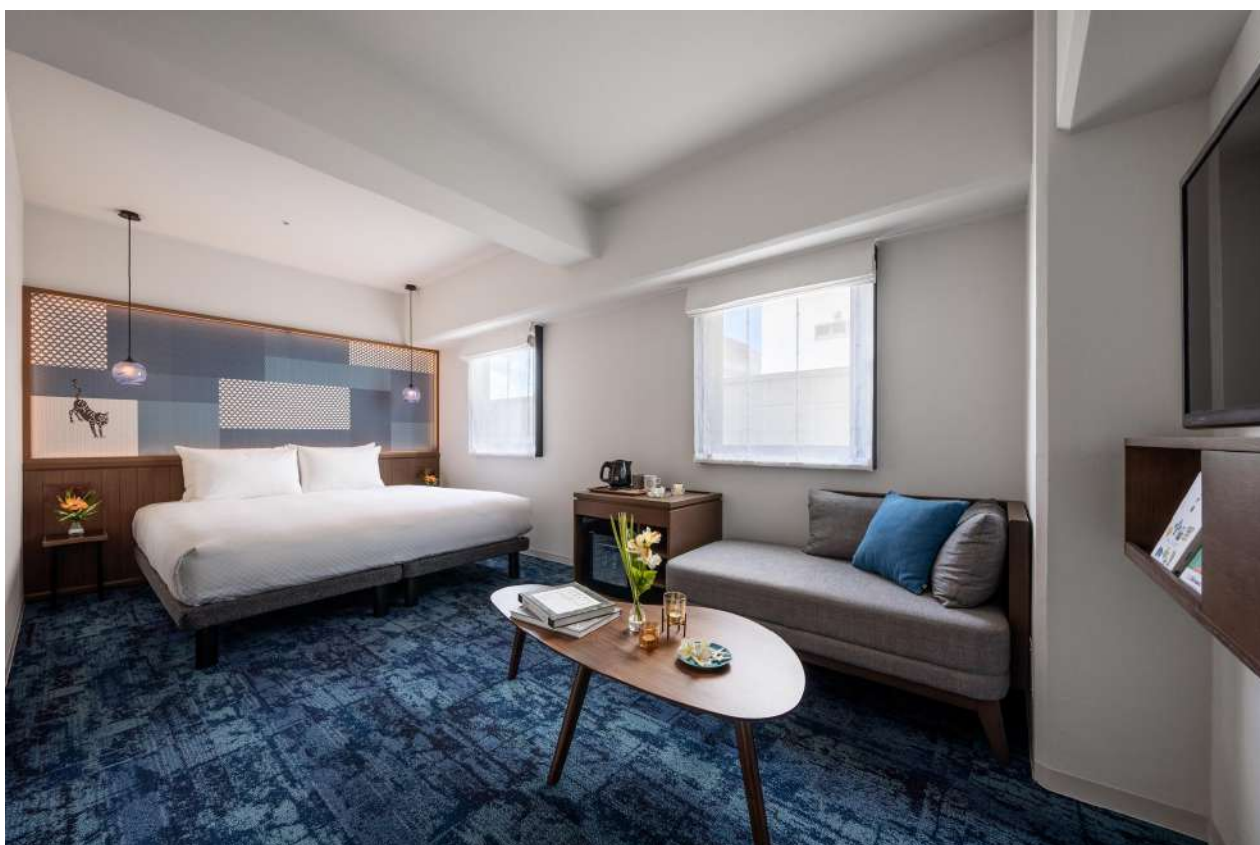

画像：客室例（琉球モダンキングルーム）

■ESTINATE HOTEL について

旅人とローカルが集うライフスタイルホテル。旅の行き先で必ず滞在するホテル。ESTINATE HOTEL は単なる目的地としての滞在場所ではなく、宿泊ゲスト、立ち寄るローカルなどホテルにアクセスする人々との情報交換によって新たな旅の行き先が決まる場所。Estinate という名称は「目的地—DESTINATION—」から頭文字の D をはずした ESTINATION という造語を動詞に派生させて生まれました。不完全な旅の中にこそ様々な「次」が見える、そんな発見にあふれたホテルでありたいというコンセプトを DESTINATION から D を外すことで「不完全さ」を、そしてアルファベットで D の「次」に来る E が新たに頭文字をして顔をだすことで「次の発見」を表現しました。

<施設概要>

施設名 ESTINATE HOTEL 沖縄那覇
所在地 〒900-0032 沖縄県那覇市松山 2-3-11
アクセス 国道 58 号線沿い 那覇空港から車で 10 分／ゆいレール「美栄橋」駅 徒歩 5 分／
泊ふ頭ターミナルから徒歩 6 分

Web: <https://estinate.com/>

Instagram : <https://www.instagram.com/estinate_hotel/>