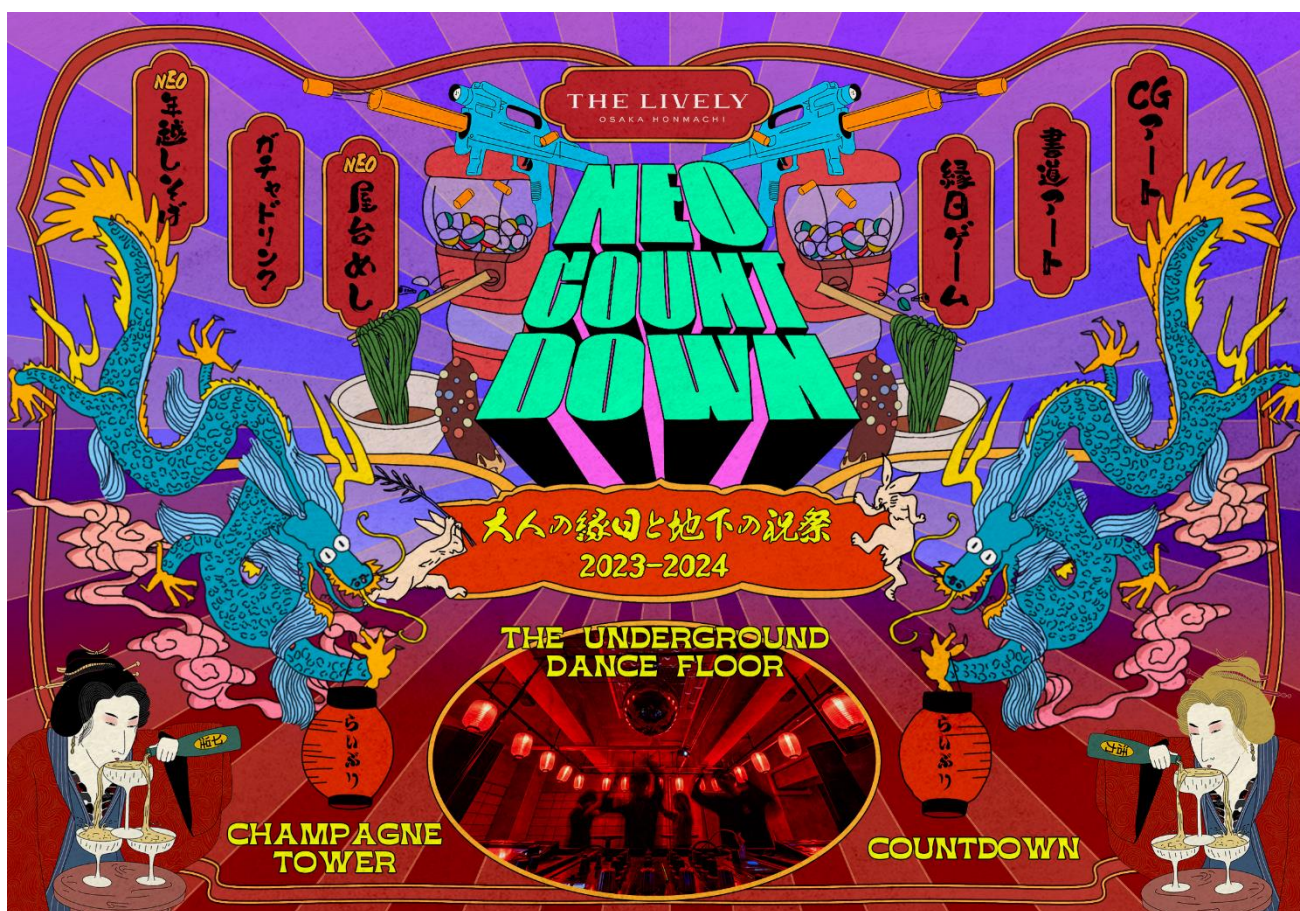

アート・音楽・縁日を楽しめる非日常空間で過ごす NEO な大晦日！
ライフスタイルホテル「THE LIVELY 大阪本町」で入場無料カウントダウンイベント
「NEO COUNTDOWN」を12/31 開催

株式会社グローバルエージェンツ（本社：東京都渋谷区、代表取締役：山崎剛）は、全国に6ブランド11棟1,200室のブティックホテル、ライフスタイルホテルを展開する LIVELY HOTELS (<https://livelyhotels.com/>) を運営しています。このたび、ライフスタイルホテル「THE LIVELY 大阪本町」にて、2023年12月31日(日)にカウントダウンイベント「NEO COUNTDOWN～大人の縁日と地下の祝祭～」を開催いたします。

大人が楽しめる縁日や書道のライブパフォーマンス、地下階ではDJイベントも

今年の大晦日は、2023年を締めくくるとカウントダウンイベントを、宿泊者以外の方にも気軽にご参加いただけるよう入場無料で開催します。(※飲食代、ゲームプレイ代は別途) イベント会場は1階のエントランスロビーエリアと地下階「THE UNDERGROUND」の2か所となり、どちらも日本の祭りを彷彿させながらもそれぞれのNEOな(新しい)世界観をお楽しみいただける空間となります。

1階では、大人でも楽しめる縁日“大人の縁日”が登場。一般的な縁日と言えば、子ども向けのヨーヨーや、おもちゃの景品が懸かった射的といった子ども向けのものになりますが、大人の縁日では、ヨーヨーではなくおつまみを釣り上げたり、サイコロを振って出た指定の武器を使った射的など、大人でも全力で楽しめる縁日遊びをご用意。中には宿泊券など豪華景品が懸かったゲームも。他にも、ホテルオリジナルでNEOにアレンジした年越しそばとチョコバナナの屋台、通常の半額でカクテルが楽しめるガチャドリンクが登場し、フードやドリンクも存分にお楽しみいただけます。また、館内のデジタルサイネージなどでは、大阪を拠点に活動するCGクリエイターミンホ氏による祭りや干支をイメージしたデザインのデジタルアート演出、2時半からは、大阪を拠点に活動する書道家真央氏によるライブパフォーマンスも実施、典型的な墨で書く書道とは異なったカラフルな書道を披露します。

地下階「THE UNDERGROUND」

<イベント概要>

イベント名：「NEO COUNTDOWN～大人の縁日と地下の祝祭～」

開催日時：2023年12月31日(日) 21時～25時

開催場所：THE LIVELY 大阪本町内1階 エントランスロビー・ 地下階「THE UNDERGROUND」

参加費：無料（※飲食代・ゲームプレイ代は別途）

※予約なしで当日会場にお越しいただけます。

1階 エントランスロビー