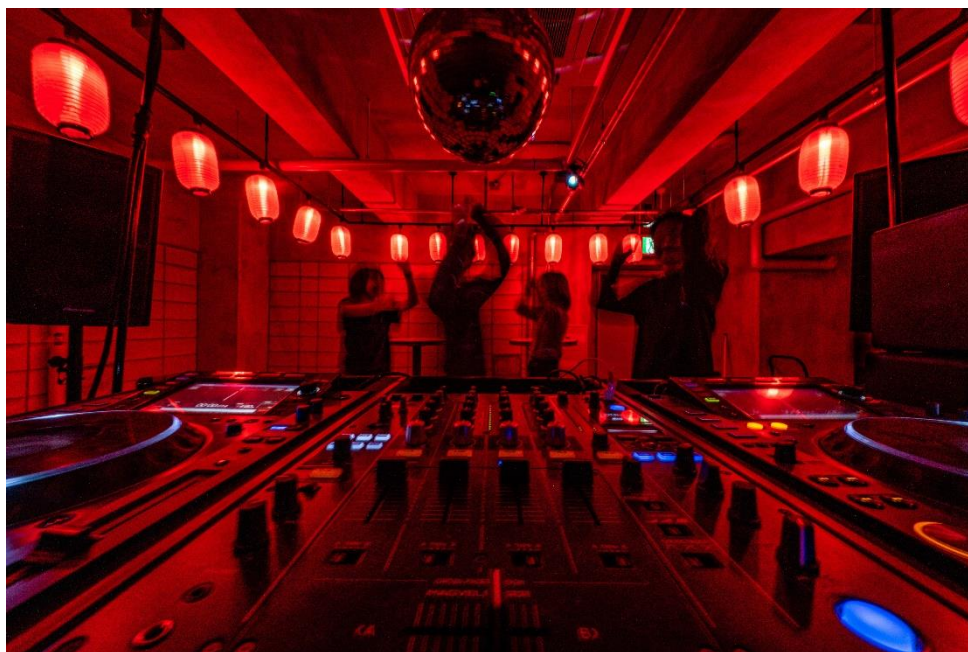

ホテルを“自分をアップデートする場所”に

LIVELY HOTELS では、従来型ホテルのただ寝る場所という機能的価値ではなく、滞在を通してゲスト自身に何らかのアップデートが得られる、「体験価値」の提供をブランドコンセプトとして掲げております。中でも、フラグシップブランドである「THE LIVELY」では、ホテルを「世界中から人と情報と機会が集まる場」と再定義し、訪れるたびに新たな発見に出合える刺激に溢れたゲストエクスペリエンスを提供することを目指しており、宿泊ゲストだけではなく、地域の皆様やホテルに興味を寄せてくださっている方にも気軽にお越しいただける機会を設けております。

大人が楽しめる縁日や書道のライブパフォーマンス、地下階ではDJイベントも

今年の大晦日は、2023年を締めくくるとカウントダウンイベントを、宿泊者以外の方にも気軽にご参加いただけるよう入場無料で開催します。(※飲食代、ゲームプレイ代は別途) イベント会場は1階のエントランスロビーエリアと地下階「THE UNDERGROUND」の2か所となり、どちらも日本の祭りを彷彿させながらもそれぞれのNEOな(新しい)世界観をお楽しみいただける空間となります。

1階では、大人でも楽しめる縁日“大人の縁日”が登場。一般的な縁日と言えば、子ども向けのヨーヨーや、おもちゃの景品が懸かった射的といった子ども向けのものになりますが、大人の縁日では、ヨーヨーではなくおつまみを釣り上げたり、サイコロを振って出た指定の武器を使った射的など、大人でも全力で楽しめる縁日遊びをご用意。中には宿泊券など豪華景品が懸かったゲームも。他にも、ホテルオリジナルでNEOにアレンジした年越しそばとチョコバナナの屋台、通常の半額でカクテルが楽しめるガチャドリンクが登場し、フードやドリンクも存分にお楽しみいただけます。また、館内のデジタルサイネージなどでは、大阪を拠点に活動するCGクリエイターミンホ氏による祭りや干支をイメージしたデザインのデジタルアート演出、2時半からは、大阪を拠点に活動する書道家真央氏によるライブパフォーマンスも実施、典型的な墨で書く書道とは異なったカラフルな書道を披露します。

地下階「THE UNDERGROUND」では、22時より、フィリピン出身のDJ NEDTEKによる音楽イベントをお届け。HIPHOPやR&Bをメインにダンスミュージックやハウス、レゲエなど、ジャンルレスな音楽で空間を演出し、新年を迎えるまでのわくわくとした時間と年越しの瞬間を盛大にお祝いします。提灯やミラーボールが光る赤を基調とした異空間で存分に音楽をご堪能ください。

イベントは21時からの開催となりますので、大晦日の夕食後のお出かけ先や年越しを過ごすロケーションとしてお気軽にお立ち寄り下さい。2024年を迎える瞬間はイベント参加者やアーティストの皆様で集いシャンパンで乾杯、25時までお楽しみいただけます。2023年最後の日には、ご家族やご友人・大切な人と、THE LIVELY 大阪本町がお届けする非日常空間で新年を一緒に迎えますか？