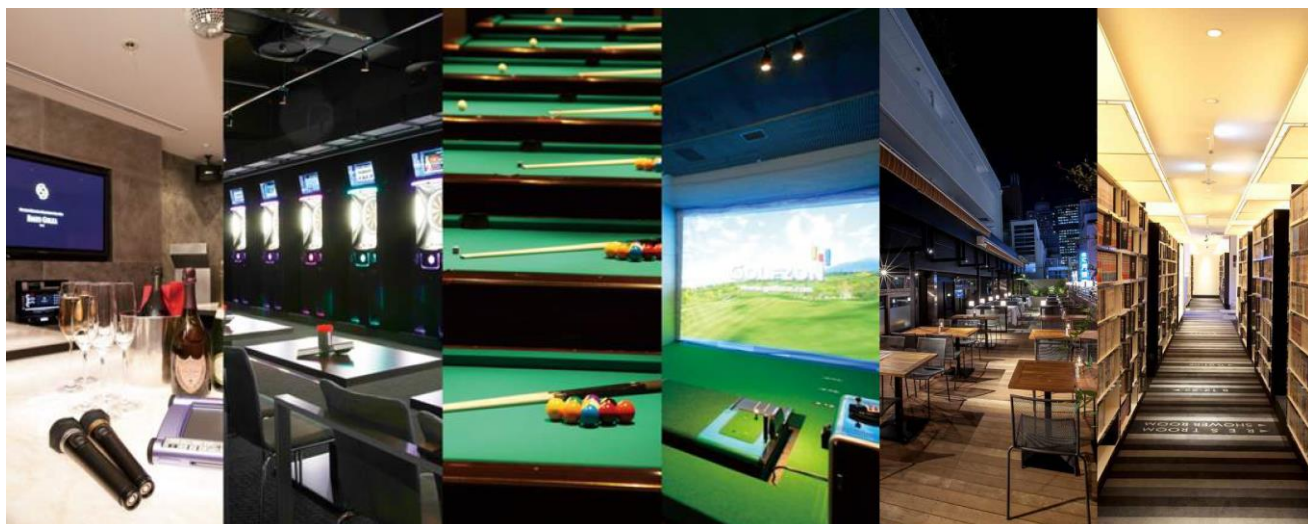

エンターテインメント空間 “BAGUS”

都内を中心にビリヤード、ダーツ、シミュレーションゴルフ、卓球などの複合アミューズメント施設を 25 店舗、ラグジュアリーカラオケを 4 店舗、インターネットカフェ 17 店舗、ラウンジレストランなどを 6 店舗展開するマルチエンターテインメント企業です。『ホスピタリティー&エンターテインメント』をコンセプトに、世代を超えて誰もが楽しめる遊びの空間を実現。バグースクオリティともいえる高級感ある店内は、訪れた方誰もがステイタスを感じていただける特別な空間となっております。

インドネシア語で【最高】を意味する BAGUS。全ての方に最高のひと時を提供いたします。

- ■会社名： 株式会社バグース
- ■所在地： 東京都港区芝四丁目 1 番 23 号 三田 NN ビル 18 階
- ■代表者： 代表取締役社長 矢口 健一
- ■事業内容： ビリヤード、ダーツ、カラオケ、インターネットカフェ、ゴルフスクールの経営
- ■店舗数： 東京・埼玉・神奈川・仙台・大阪・福岡 : 計 53 店舗
- ■設立： 昭和 61 年
- ■資本金： 授權資本金 3 億 6,960 万円 払込資本金 9,240 万円
- ■URL： <http://www.bagus-99.com/>

【本リリースに関するお問い合わせ】

株式会社ダイヤモンドダイニング 広報部：中田
〒108-0014 東京都港区芝 4-1-23 三田 NN ビル 18F
T E L : 03-6858-6085 F A X : 03-6858-6086 または 020-4662-1757
E - M a i l : pr@diamond-dining.com
<http://www.diamond-dining.jp/>