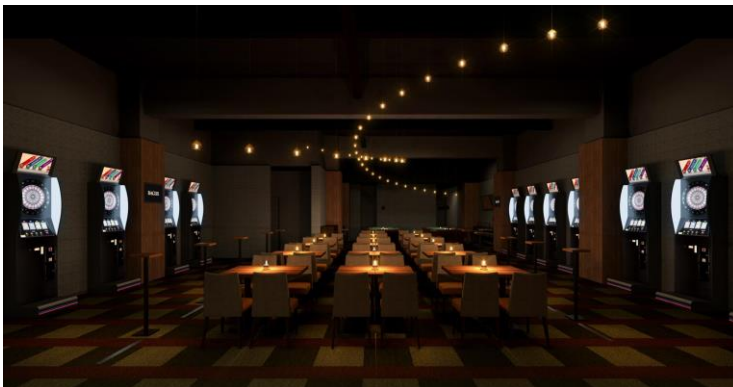

『BAGUS 心斎橋店』店舗概要

御堂筋線「心斎橋駅」より徒歩1分の好立地に「バグース 心斎橋店」がグランドオープンいたします！
スタイリッシュな店内には、ビリヤード、ダーツが設置されている他、ダーツ付のカラオケ個室もございます。
最大120名まで収容できる店内は貸切パーティーが可能です。飲食だけでなく遊びもプラスしたパーティーは、プライベートはもちろん、ビジネスコミュニケーションにも最適です。
BAGUS ブランドのこだわりである高級感そのままに、リーズナブルな価格設定で幅広い層の方にご利用いただける店舗を実現しました。心斎橋の方にも愛される、地域NO.1の店舗を目指して参ります。