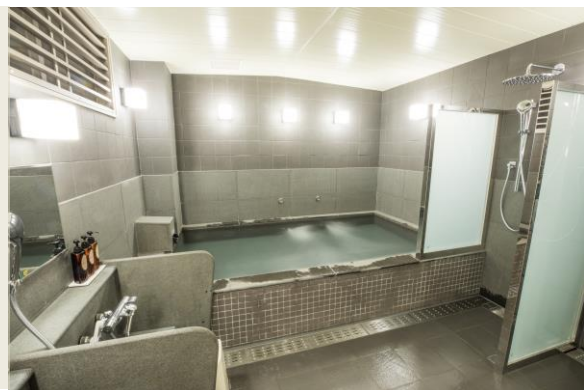

■ 施設

【エントランス】

ウッドをふんだんに取り入れたグランピング感のあるエントランス。お履物を脱いでチェックインを行っていただきます。受付にはスタッフが常駐している他、オートフロント機で簡単かつスピーディーにチェックインが可能です。多言語対応をしており外国人旅行者の方にとっても機能的なシステムで、スマートなチェックインが可能です。

【IC ドアによる安心のセキュリティ環境】

各フロアは、男女別に分けられており、IC ドアによる入場制限の設備を完備。ベッドフロアだけでなく、大浴場やラウンジといった共有スペースでも異性を気にすることなく、安心・快適に過ごしていただけます。

【パーソナルスペース「カプセルベッド」】

GLANSIT×東京西川 共同開発オリジナルマットレス
睡眠工学に基づく2層構造のオリジナルウレタンマットレス。表面の多数の凸凹が効果的に耐圧を分散します。睡眠中に血行を妨げにくくする効果が期待され、身体への負担を軽減します。下層ウレタンにはハード素材を用いて寝姿勢を支え、バランスのとれた寝姿勢曲線を維持します。その他、各ベッドには24インチ、32インチのTVを設置。ヘッドフォン使用で好きな時間にお好きな番組をご視聴いただけます。

【浴室】

昼の12時～翌朝10時までご利用いただける男女別フロアの大浴場。足を伸ばしてゆったりできる大浴場とシャワーブースを完備。さらに男性大浴場にはジェットバスを備え、快適性を高めました。

また国内ブランドのシャンプー類や、シェービング、ボディータオルも完備。女性には「DHC オリーブゴールドシリーズ」の化粧水・乳液・シャンプー類、ドライヤー、ヘアアイロンもご使用いただけます。

【男女別フリーラウンジ】