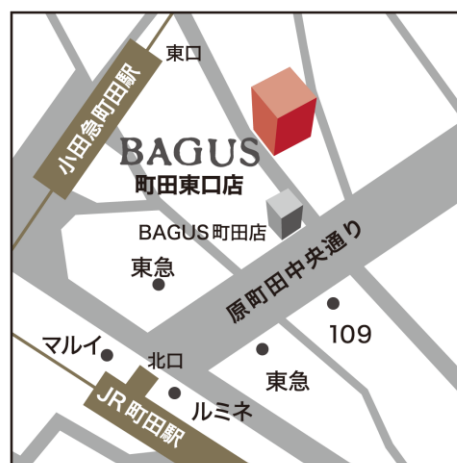

【第3弾】「オープン記念！トリプルキャンペーン」

3月15日～3月21日 生ビール最初の1杯 100円

3月22日～3月28日 ダーツ投げ放最初の30分 100円

3月29日～4月4日 ビリヤード最初の30分 100円

店舗概要

- 開店日： グランドオープン 2016年2月29日（月）12：00～
- 店名： BAGUS 町田東口店
- 業態： ビリヤード&ダーツ&シミュレーションゴルフ&カラオケ
- 所在地： 〒194-0013 東京都町田市原町田 6-13-17 アーバンミサワビル 5・6F
- 坪数： 168坪
- 席数： 総座席数 100席 / 立食最大 200名
- 営業時間： 12：00～翌5：00
- 定休日： 無休
- TEL： 042-739-7120
- FAX： 042-739-7121
- メールアドレス： h-machida@bagus-99.com
- 公式HP：
http://www.bagus-99.com/shops/b_machida_higashiguchi/
- アクセス： JR 横浜線 町田駅北口より徒歩3分
小田急線 町田駅東口より徒歩3分
- 予算： 2,500円（通常平均） 3,500円（パーティー平均）