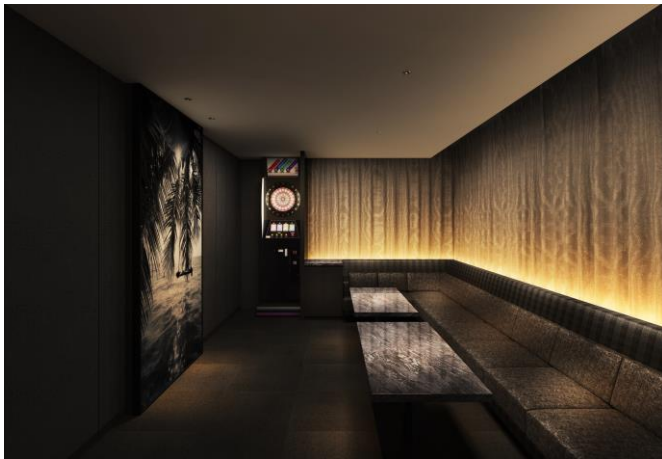

スペック

ビリヤードは国内外トップブランドを揃え、プロトーナメント使用のビリヤードテーブルを9台設置。お客様が気持ちよく使えるようクリーニングが毎回行われます。ダーツは国内トップメーカーの「ダーツライブⅡEX」を14台設置。初心者から本格志向のお客様までご満足頂けるスペシャルセレクションのダーツグッズもご用意しております。シミュレーションゴルフは世界のゴルフコースが体験できる最新鋭のシミュレーターを設置しており、カラオケは「ライブ DAM ゴールド エディション」を使用。臨場感あるサウンドでカラオケをお楽しみいただけます。

- ■ビリヤード : 9台 26席 [ブランドウィックⅢ ゴールドクラウン]
- ■ダーツ : 13台 58席 [ダーツライブⅡEX]
- ■シミュレーションゴルフ : 1部屋 6席 [ゴルフゾン REAL]
- ■ダーツ&カラオケ : 1部屋 10席 [ダーツライブⅡEX 1台/ ライブ DAM ゴールドエディション 1台]