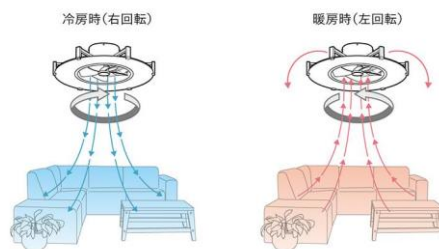

①パネライト型のシーリングファン

パネライトにすることで、お部屋全体に光を届け、付属の活性炭フィルターによりファンからのホコリ飛びを軽減します。

②「面」で広がるやさしいあかり

アクリル製のパネライトは、光を面全体で拡散させます。下方向だけでなく天井面まで上下左右にやさしい光を届け、お部屋全体を照らします。

③圧迫感が少なくスタイリッシュなデザイン
 パネライトやアームは軽量感のあるスタイリッシュなデザインを採用。高さ160mmの薄型設計は設置しても圧迫感なく使用できるため、小さいお部屋でも取り入れていただきやすい設計です。

④様々なシーンにフィットする光のバリエーション
 昼光色から電球色まで7段階の調色と10段階の明るさ調光は、読書や勉強からリラックスタイムまであらゆるシーンを演出します。常夜灯機能も搭載しているので寝室にも◎

⑤15段階の風量調節機能
 15段階で風量切替出来るファンは年中快適な空間づくりをサポートします。リズム風やタイマー設定も可能なので、就寝時も快適な眠りを妨げません。

⑥オールシーズン快適な空間へ
 梅雨は湿気・夏は熱気・冬は冷気をお部屋全体に拡散し、空調効率をアップさせます。お部屋の空気を循環させることで、年間通して快適な空間をお届けし、省エネ効果も発揮します。