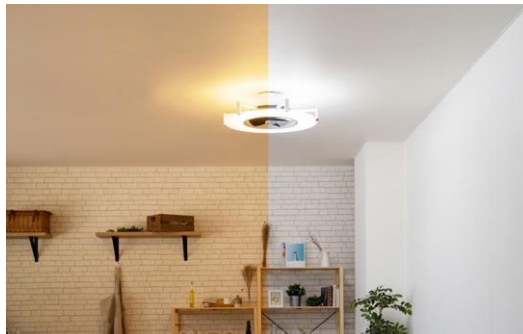

①パネライト型のシーリングファン

パネライトにすることで、お部屋全体に光を届け、付属の活性炭フィルターによりファンからのホコリ飛びを軽減します。

②「面」で広がるやさしいあかり

アクリル製のパネライトは、光を面全体で拡散させます。下方向だけでなく天井面まで上下左右にやさしい光を届け、お部屋全体を照らします。

③圧迫感が少なくスタイリッシュなデザイン
 パネライトやアームは軽量感のあるスタイリッシュなデザインを採用。高さ160mmの薄型設計は設置しても圧迫感なく使用できるため、小さいお部屋でも取り入れていただきやすい設計です。

④様々なシーンにフィットする光のバリエーション
 昼光色から電球色まで7段階の調色と10段階の明るさ調光は、読書や勉強からリラックスタイムまであらゆるシーンを演出します。常夜灯機能も搭載しているので寝室にも◎

⑤15段階の風量調節機能
 15段階で風量切替出来るファンは年中快適な空間づくりをサポートします。リズム風やタイマー設定も可能なので、就寝時も快適な眠りを妨げません。

⑥オールシーズン快適な空間へ
 梅雨は湿気・夏は熱気・冬は冷気をお部屋全体に拡散し、空調効率をアップさせます。お部屋の空気を循環させることで、年間通して快適な空間をお届けし、省エネ効果も発揮します。