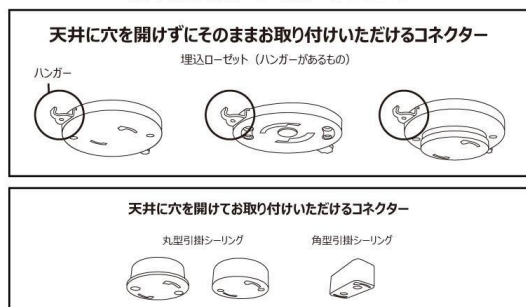

⑦嬉しい活性炭フィルター付き
ファンの上部に設置した活性炭フィルターがホコリを吸着。ホコリ飛びを軽減します。

⑧リモコンひとつで、カンタン操作
調光・調色・風量調節だけでなく、30/60分のあかりおやすみタイマー、1/2/4/8時間のファンタイマー、リズム風モードの設定をすべてリモコン1つで行っていただけます。

⑨簡単取付
ドライバー1本で組み立て、取り付けを行っていただけます。どなたでも簡単に設置可能です。

必ず設置前にご確認ください。