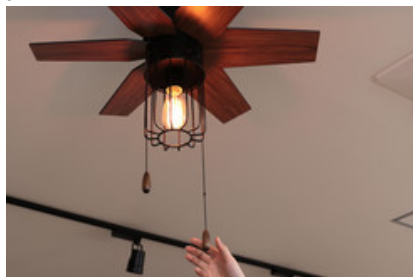

**【商品ポイント】**

**①取り入れやすいコンパクトサイズ**

羽根径が27インチのシーリングファンはコンパクトで、リビングスペースやダイニングスペースなどに馴染みやすいサイズ感です。

**②プルチェーン式**

照明のON/OFFと風量調節はプルチェーン式を採用。チェーンを引くだけのシンプルな操作でご使用いただけます。