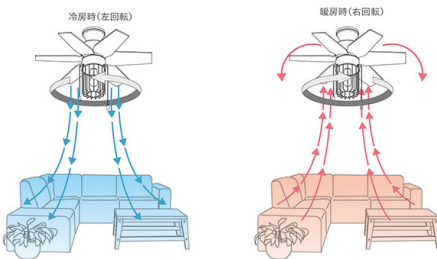

### ⑤ドライバー1本で簡単取付け可能

組み立てや天井への取付けに必要な道具はドライバー1本。簡単にシーリングファンのある暮らしをスタートできます。

### ⑥オールシーズン活躍

冬場と夏場で羽根の回転方向を切り替え、季節に合わせてお部屋の空気を効率よく循環させます。