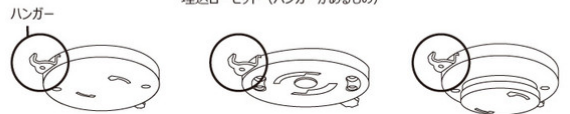

### ⑤ドライバー1本で簡単取付け可能

組み立てや天井への取付けに必要な道具はドライバー1本。簡単にシーリングファンのある暮らしをスタートできます。

### ⑥オールシーズン活躍

冬場と夏場で羽根の回転方向を切り替え、季節に合わせてお部屋の空気を効率よく循環させます。

### 【ご購入前に、ご確認下さい】

設置前にご確認くださいお使いの接続器によりましては、天井に穴を開けてお使いいただけるものもございます。設置前に必ずご確認くださいいただけますようお願いいたします。

必ず設置前にご確認ください。

天井に穴を開けずにそのまま取り付けいただけるコネクター

埋込ローゼット (ハンガーがあるもの)

天井に穴を開けてお取り付けいただけるコネクター

丸型引掛シーリング

角型引掛シーリング