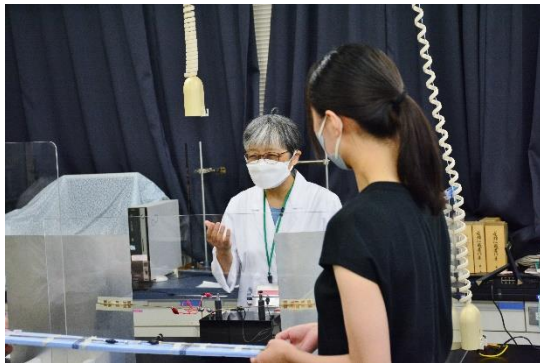

### 最先端科学に触れる体験の場を女子高校生に提供 日本女子大学が「理学部サマースクール 2024」を開催 理学部を持つ唯一の私立女子大学として多彩な6講座を用意

日本女子大学（東京都文京区、学長：篠原 聡子）は、8月7日（水）、8日（木）、9日（金）の3日間にわたって「理学部サマースクール 2024」を開催します。2004年より開催している本イベントは、これまでに1,100名を超える女子高校生に科学の面白さを伝えてきました。対面で行われる講座では、本学の理学部が有する充実した実験設備が使えるほか、遠方からも参加可能なオンライン講座も実施します。

本学の特長でもある各教員による丁寧な指導は、過去の参加者からも好評をいただいております。数学や理科が少し苦手という方も安心してご参加いただけます。

昨年開催した理学部サマースクールの様子

### ■各講座内容

開催日	プログラム名	担当教員	時間／方式	定員
8月7日	1888年にタイムスリップ?! ヘルツの実験と宇宙からの電波	奥村幸子 教授 (数物情報科学科)	13:00-16:00 対面	10名
8月7～8日 (2日連続)	ヒト培養細胞への遺伝子導入	和賀祥 教授 (化学生命科学科)	13:00-16:00 対面	16名
8月8日	凶形を足したり引いたりねじっ たり	藤田玄 准教授 (数物情報科学科)	13:00-16:00 対面	20名
8月8&9日 (両日同内容)	皮膚の働きと化粧品の化学	市川さおり 講師 (化学生命科学科)	13:00-15:00 オンライン	なし
8月9日	鳥のことば：音声分析で探っ てみよう	藤原宏子 准教授 (化学生命科学科)	13:00-16:00 対面/オンライン	対面は 10名
8月9日	モノを数えよう～不思議な数と 式の話～	杉山倫 講師 (数物情報科学科)	13:00-14:30 対面/オンライン	対面は 25名