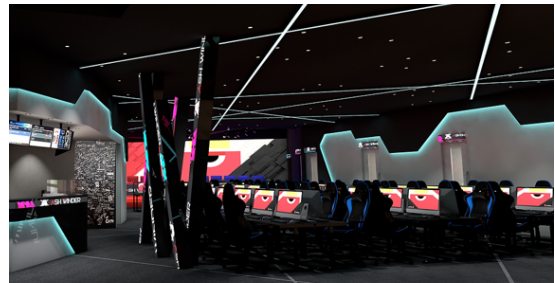

ASH WINDER ARENA

「ASH WINDER Esports ARENA高田馬場店」の特徴

- ・広さ 600 平米、総工費およそ 5 億円の国内最大級 e スポーツアリーナです。
- ・最大収容人数は 500 名。天井高最大約 5m。柱が一切ない、広々とした空間。
- ・1 億円規模の映像配信ルームや実況席、選手控え室なども装備。本格的な e スポーツ大会も開催可能です。
- ・一般利用は会員登録制で、1 時間 380 円から利用可能。(2023 年 8 月時点)
- ・本格的な高級エスプレッソマシンやソフトクリーム器などもご利用いただけます。

※詳細はホームページをご覧ください。(<https://www.aw-a.net>)

■店内 MAP

■店内詳細 (一部抜粋)

STAGE AREA

非日常の雰囲気を経験できる STAGE AREA は、12m×4m のメイン LED スクリーンと迫力あるサウンドで、最先端のゲーミング環境を提供。パブリックビューイングや店内オフラインイベントにも対応できる多機能スペースです。

GAMING AREA

ハイスペック PC・周辺機器を備えた 80 席の GAMING AREA は、快適なゲーム体験を提供。可動式デスクを採用し、最大 300 人収容で多彩な用途に対応。ボックスエリアではデバイスメーカーとのコラボレーションも展開予定です。

TEAM ROOM

プライベートで集中できるゲーミング環境の TEAM ROOM は、特別なゲストやプロチームのブートキャンプに最適。ゲームコミュニティのオフ会やオフラインイベントの待機場所にも活用できます。

CONTROL ROOM

業界最先端の機材を揃えた CONTROL ROOM は、専用の高速回線も引かれるなど、イベントや放送の運営に最適な設備が整っています。持ち込み機材にも対応しており、高品質なオペレーション環境を提供します。