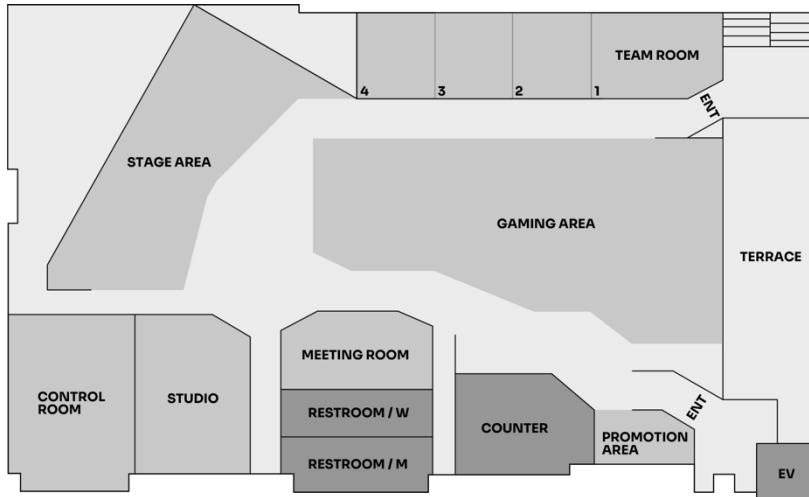

ASH WINDER ARENA

「ASH WINDER Esports ARENA高田馬場店」の特徴

- ・広さ 600 平米、総工費およそ 5 億円の国内最大級 e スポーツアリーナです。
- ・最大収容人数は 500 名。天井高最大約 5m。柱が一切ない、広々とした空間。
- ・1 億円規模の映像配信ルームや実況席、選手控え室なども装備。本格的な e スポーツ大会も開催可能です。
- ・一般利用は会員登録制で、1 時間 380 円から利用可能。(2023 年 8 月時点)
- ・本格的な高級エスプレッソマシンやソフトクリーム器などもご利用いただけます。

※詳細はホームページをご覧ください。(<https://www.aw-a.net>)

■店内 MAP

■店内詳細 (一部抜粋)

STAGE AREA

非日常の雰囲気を経験できる STAGE AREA は、12m×4m のメイン LED スクリーンと迫力あるサウンドで、最先端のゲーミング環境を提供。パブリックビューイングや店内オフラインイベントにも対応できる多機能スペースです。

GAMING AREA

ハイスペック PC・周辺機器を備えた 80 席の GAMING AREA は、快適なゲーム体験を提供。可動式デスクを採用し、最大 300 人収容で多彩な用途に対応。ボックスエリアではデバイスメーカーとのコラボレーションも展開予定です。