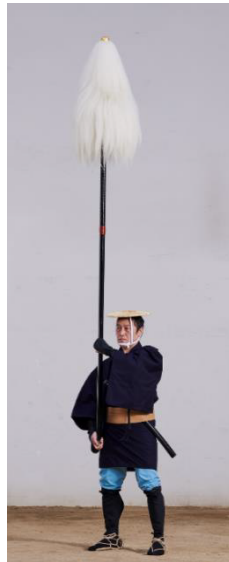

【所作披露】姫路大名行列隊列表

※募集の割り振りは変更されることがあります。

ポジション	道具	役職	備考
長柄傘	長柄傘	中間	
金御紋付対挟箱	対鉢箱(金紋)	中間	重量
金御紋付対挟箱	対鉢箱(金紋)	中間	重量
黒毛槍	黒毛鑓	中間	
御持槍	赤柄鑓	中間	
白毛槍	熊毛鑓	中間	
小馬印	馬駈	中間	重量
供槍	供鑓	中間	
供槍	供鑓	中間	
供槍	供鑓	中間	
傘	傘	中間	
草履	草履	中間	

所作披露衣装一覽

①長柄傘

②金御紋付対挟箱

③黒毛槍

④御持槍

⑤白毛槍

⑥小馬印

⑦供槍