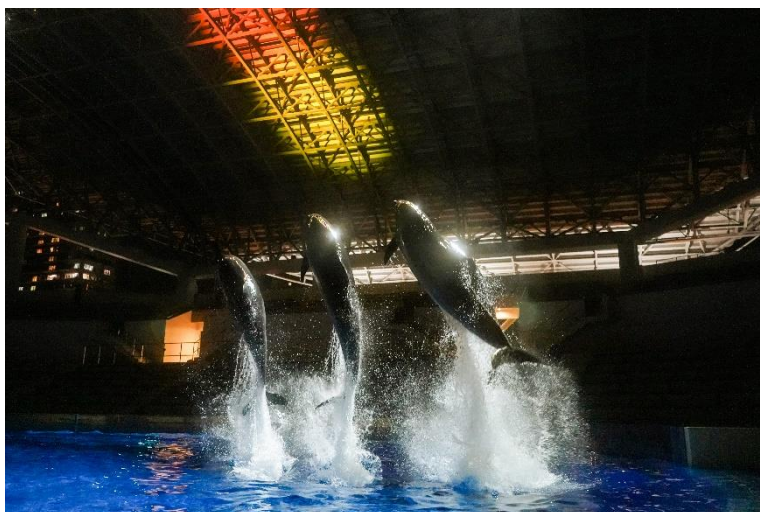

2024年7月24日 KSS-24-07

【神戸須磨シーワールド】
光の演出による幻想的なステージ×milet「Bluer」
夏の夜空をイルカたちが華麗に舞う
期間限定の「ドルフィンナイトパフォーマンス」開催

URL : <https://www.kobesuma-seaworld.jp/>

株式会社グランビスタ ホテル&リゾート（本社：東京都千代田区、代表取締役社長：荒井 幸雄）の運営施設である神戸須磨シーワールド（兵庫県神戸市、館長：中野 良昭）は、期間限定で光と音楽の演出で幻想的なステージをお届けする「ドルフィンナイトパフォーマンス」を開催いたします。

ドルフィンナイトパフォーマンス イメージ

神戸須磨シーワールドで人気のイルカたちの華麗なジャンプや愛嬌のある仕草が楽しめる「ドルフィンパフォーマンス」。この度、夏休み期間の週末、及びお盆期間のナイトタイムに、色とりどりのムービングライトがスタジアムを照らす光と音楽による「ドルフィンナイトパフォーマンス」を実施いたします。

「ドルフィンナイトパフォーマンス」だけに登場する新しい楽曲や昼間のパフォーマンスでもおなじみのシンガーソングライターmilet さんが書き下ろした、神戸須磨シーワールドの公式テーマソング「Bluer」の楽曲にのせた光の演出に、トレーナーと息を合わせたイルカたちが夏の夜空を美しく舞います。

煌びやかな光とmiletさんの美しく深みのある歌声が融合した、幻想的な世界観をぜひお楽しみください。

【ドルフィンナイトパフォーマンス 開催概要】

開催期間：2024年7月27日（土）～9月1日（日）

期間中の土・日曜日 各日 20:00～（最終のドルフィンパフォーマンス）

お盆期間8月10日（土）～8月18日（日）

各日 20:30～（最終のドルフィンパフォーマンス）

料金：無料 ※本イベントのご観覧には水族館への入館が必要です。

■ 神戸須磨シーワールド 夏のおすすめピックアップ

- ・光と音の幻想的なステージ「ドルフィンナイトパフォーマンス」（ドルフィンスタジアム）
- ・暑い夏を吹きとばす！シャチの水しぶき「オルカパフォーマンス」（オルカスタジアム）
- ・ふわふわと漂う姿が、心をいやす「クラゲライブ」（アクアライブ 2F）
- ・身体を中からクールダウンする、シャチをイメージした「シャチソフトクリーム」（ポートダイナー オルカスタジアム）