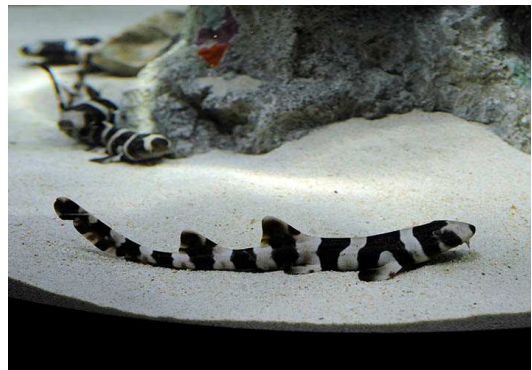

【報道関係者各位】

KSW-14-53-2640

鴨川シーワールド  
2014年10月27日

くっきりとした“シマ模様”が見られるのは今だけ！  
**イヌザメの赤ちゃんの展示を開始**  
トロピカルアイランド内「コーラルメッセージ」で展示中

株式会社グランビスタ ホテル&リゾート(本社:東京都中央区、代表取締役社長:須田貞則)の基幹施設である、鴨川シーワールド(千葉県鴨川市、館長:荒井一利)では、トロピカルアイランド内「コーラルメッセージ」でイヌザメの赤ちゃんの展示を開始いたしました。

今回展示を開始したイヌザメの赤ちゃんは、トロピカルアイランド内「サンゴ礁の庭」で展示している親ザメが今年の2月ごろから約4ヶ月にわたり産卵した卵からふ化した個体です。展示水槽内の装飾用サンゴに卵が産み付けられるたびに担当の飼育係が一つずつ丁寧に回収し、裏方の水槽で卵の発生を見守っていたところ、7月よりふ化が始まり、現在までに30尾もの赤ちゃんが誕生しました。

生まれたばかりの赤ちゃんは体長15cmほどで、黒と白の独特の“シマ模様”をしています。イヌザメの体色は成長とともに灰褐色に変わっていくため、くっきりとした“シマ模様”は赤ちゃんの時にしか見ることはできません。水槽の中では岩陰でじっとしていることが多いようですが、時折見せる『においを嗅ぎながら砂の上を這うように泳ぐ動作』は名前の由来でもある「イヌ」を連想させ、お客様の注目を集めています。

今しか見られないイヌザメの赤ちゃんのかわいらしい姿をぜひご覧ください。

#### 【イヌザメ】

サンゴ礁に生息する体長1mほどのおとなしいサメの仲間。『においを嗅ぎながら砂の上を這うように泳ぐ姿』が名前の由来とも言われる。卵生で、粘着性の付着糸を備えた10cmほどの卵を海底の岩などに産み付ける。5ヶ月ほどでふ化し、体長15cmほどの幼魚が誕生する。

イヌザメの成魚(体長約1m)

岩に産み付けられたイヌザメの卵

くっきりとした“シマ模様”が特徴のイヌザメの赤ちゃんたち(体長約15cm)