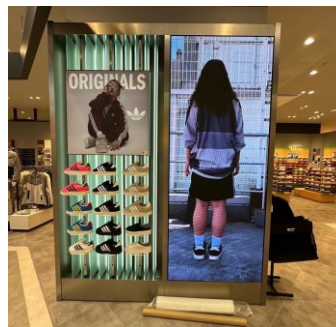

デジタルマネキン

【オープン記念キャンペーン】

アプリポイント3倍付与

通常、1,000円（税込）以上のお支払いで100円ごとに1ポイント付与のところ、
1,000円（税込）以上のお支払いで100円ごとに3ポイント付与します。