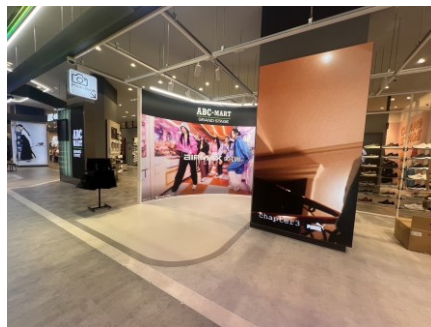

GRAND STAGEで初の買い物に留まらない体験創出店舗 ABC-MART GRAND STAGE ららぽーと横浜店 2024年9月20日（金）グランドオープン

株式会社エービーシー・マート（本社：東京都渋谷区、代表取締役社長：野口実）は、神奈川県横浜市の「ららぽーと横浜」にて「ABC-MART GRAND STAGE ららぽーと横浜店」を2024年9月20日（金）よりオープンします。

ABC MART

GRAND STAGE

■ABC-MART GRAND STAGE ららぽーと横浜店 店舗特徴

通常のABC-MARTとは、商品のセグメント、MDなどを変え、トレンドアイテムを厳選の上取り扱い、ファッションアパレルなどの展開をするABC-MART GRAND STAGEが、「ららぽーと横浜」に9月20日（金）にオープンします。ららぽーと横浜店は、ABC-MART GRAND STAGEで“初”となるフォトブースの設置やサインage上におすすめのコーディネートを着用したデジタルマネキンが表示されるなど、お買い物以外にも様々な体験ができる新型店舗となっております。