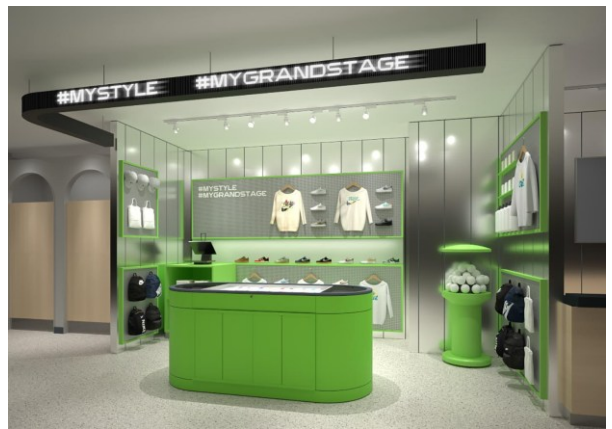

#### ①マネキンやウォールサイネージを初のデジタル化へ

最新型店舗となる当店では、デジタルマネキンやデジタルウォールサイネージをABC-MARTにて初採用。ビジュアルをデジタル化することにより、よりフレキシブルにお客様へ情報を届けることが可能になるだけでなく、資材等の削減に繋がり環境へ優しい店舗となります。

#### ②NIKE JORDANブランドの特設スペースの設置

世代を超えて世界中に多くのファンを持つNIKEのブランド“JORDAN”を取り揃えた特設スペースを新たに設置します。全国のABC-MARTの中で唯一のスペースとなります。

### ③新しい買い物体験を創出するスペースの拡張

ABC-MARTのみで展開する限定アイテムの展開や、イベントなどを実施するスーベニアコーナーを設けました。さらに、ポップアップ用のスペースも拡張。買い物に留まらない体験価値を創出していきます。