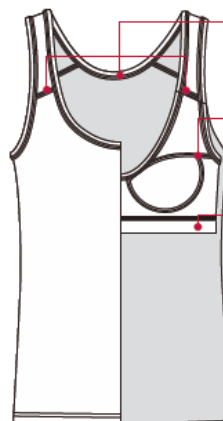

登山やトレッキングでは、意外と両腕を使うことが多く、従来のブラと一体型のタンクトップでは、体の動きによってブラのカップがずれてしまうことがあります。また、山小屋やテントに泊まる場合、着替えもできず、不快な思いをしている女性は多いはずで

このWARM Bra Tankは、タンクトップの袖ぐり(脇)とブラが分離した構造で、タンクトップのずれに干渉されず、カップ付き構造部の安定したフィット性を実現しました。また、カップのアンダーゴムは約30mmと幅広の柔らかいゴムを使用しているため、締め付けすぎない、優しい付け心地です。ゴムの耐久性も向上させました。さらに生地には遠赤外線効果で身体を温かく保つ「光電子(こうでんし)」と、汗や加齢臭のニオイを分解・消臭し、生地上の雑菌の繁殖を抑える「マキシフレッシュプラス」を配合し、標高の高い山でも温かく、清潔に過ごすことができます。

■ザ・ノース・フェイス WARM Bra Tank(ウォームブラタンク)

品番: NUW61300

価格: 5,775円(税込)

カラー: (AF)アフタヌーンピンク※写真、(K)ブラック、(Z)ミックスグレー、(CL)カメオブルー

サイズ: M、L

M: バスト80-88/カップサイズ目安 A70、A75、B70、C70

L: バスト84-92/カップサイズ目安 A80、B75、B80、C75

素材: ポリエステル81%、指定外繊維14%、ポリウレタン5%

特長:

3点ジョイントでブラを安定

両肩と背面中央でブラを縫合。動きによる影響が少なく、ブラを安定。

成型性の良いカップ

バストの形をきれいに保つウレタンカップが内側に付属。

締め付けずにホールドするアンダーゴム。

約30mmと幅広の柔らかいゴムを使用。締め付けすぎない優しい付け心地。ゴムの耐久性も向上。

※意匠登録出願中

意匠登録出願中

3点ジョイントでブラを安定

両肩と背面中央でブラとタンクトップを縫合。動きによる影響が少なく、ブラが安定。

成型性のよいカップ

バストの形をきれいに保つウレタンカップが内側に付属。

締め付けずに快適にホールドするアンダーゴム

約30mmと幅広のやわらかいゴムを使用。締め付け過ぎない、やさしい着け心地。ゴムの耐久性も向上。

光電子 遠赤外線作用により、快適に保温。