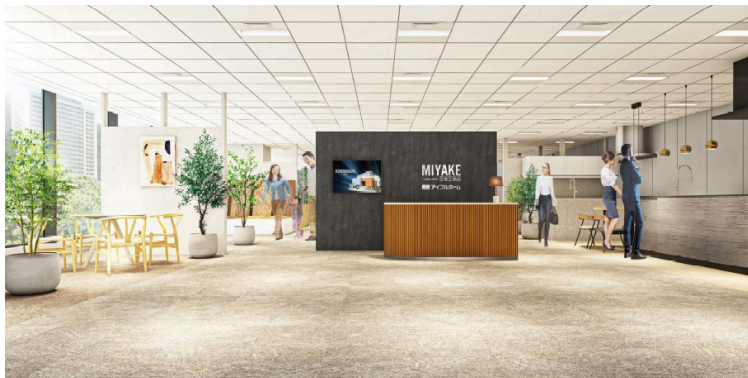

## 株式会社三宅工務店 アイフルホーム初の商業施設にテナント出店 「アイフルホーム グランフロント大阪店」を開設

株式会社LIXIL住宅研究所アイフルホームカンパニーのFC加盟店としてアイフルホーム姫路店など10店舗を運営する株式会社三宅工務店（代表取締役社長：須田 修平）は、このたびアイフルホーム グランフロント大阪店を、2025年2月8日からグランドオープンしました。今回オープンしたアイフルホームグランフロント大阪店は、アイフルホーム初の商業施設でのテナント出店となります。

アイフルホーム グランフロント大阪店

近年、人口減少、少子化、家族構成の変化といった社会構造の変化や脱炭素社会の実現への対応などにより、住まいや暮らしへのニーズや価値観が大きく変化してきました。また、社会全体でデジタル化が進み、情報化社会となる中、お客様の情報収集の方法が多様化し、住宅業界においても新たな情報発信のあり方が求められていると考えています。今回、新たな情報発信の拠点としてテナント施設への出店という形を実現しました。具体的な住宅の新築・土地探し等の不動産の相談など、店舗でありながら、住宅展示場のような住まいや暮らしを体感いただける施設になっています。

アイフルホーム グランフロント大阪店では、新築・建て替え・住み替え・土地探しなどに役立つ様々なご相談をお受けします。店内は、商談スペースのほか、アイフルホームの住宅空間を展示したショールームスペースなどとなっています。また、キッズスペースも完備されており、お買い物や外出ついでに立ち寄っていただけます。

アイフルホームグランフロント大阪店を運営する株式会社三宅工務店では、「デザイン×性能×コストを極めた暮らし」をコンセプトに、ご家族全員の笑顔のために、お客様の全ての理想を叶える新しい時代の家づくりを推進しています。