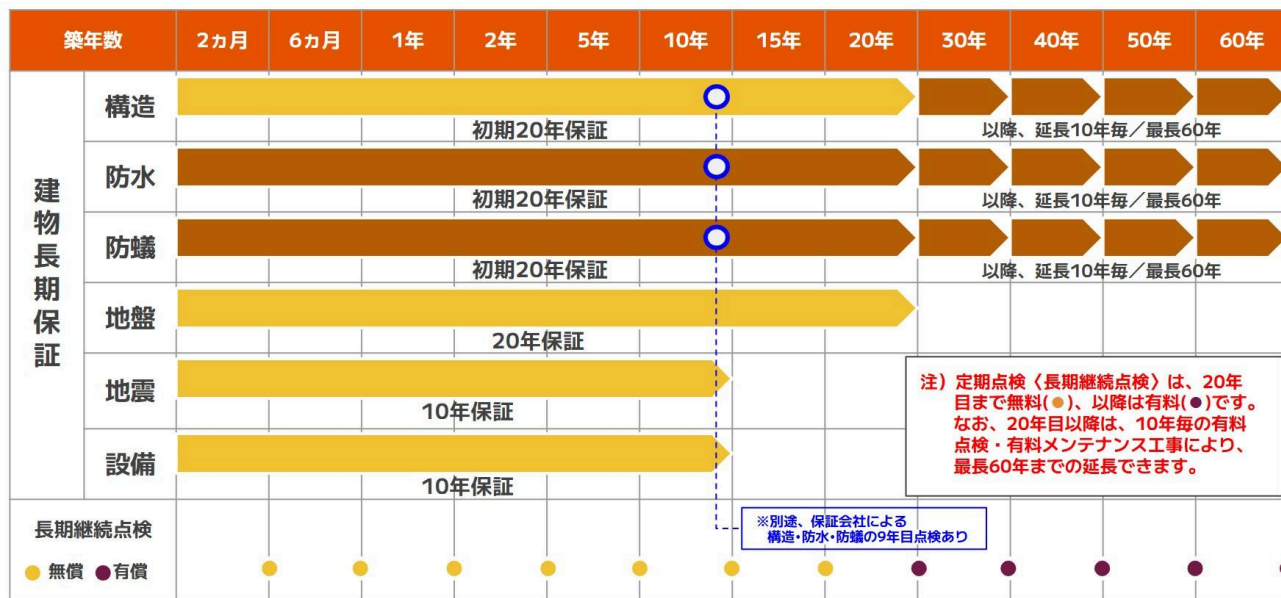

アイフルホームの『保証制度』 構造・防水・防蟻の初期保証を20年とし 地盤と合わせて4点セットで20年保証に拡充

株式会社LIXIL住宅研究所アイフルホームカンパニー（本社：東京都品川区、プレジデント：樋口 幸太）は、展開する住宅フランチャイズチェーンブランド「アイフルホーム」において、2025年4月1日以降の新築住宅契約物件について建物の長期保証制度を改定し、保証期間を拡充します。

アイフルホームでは、キッズデザイン思想「こどもにやさしいはみんなにやさしい」を掲げ、「Through kids eyes」=子ども目線のフィルターを通した住まいの在り方を考え、住まいづくりを進めています。これを実現するための一つとして、子ども世代、孫世代まで住み継げる家と暮らしを守るための取り組みが重要と考えています。2024年9月には、万が一地震により住宅が全壊・大規模半壊・中規模半壊・半壊してしまった場合でも、補修・建て替え費用を建物販売価格(税込)の100%まで保証する「地震保証」を導入するなど、常に品質の向上、保証制度の充実に取り組んできました。

今回、すでに実施している構造の初期保証20年及び地盤の保証20年に加え、新たに防水、防蟻に関する部分についての初期保証を10年から20年に拡充します。なお、構造・防水・防蟻については、引き渡し時から初期保証期間終了以降も有料の定期点検・メンテナンス工事を継続することにより、最長60年の保証も可能となります。

アイフルホームは、住宅業界トップクラスの充実した保証体制のもと、今後も高品質・高耐久で長く住み続けられる「より良い家」づくりを通して、お客さまに安全・安心な暮らしを提供していきます。

報道関係者
お問合せ先

(株)LIXIL 住宅研究所 マーケティング部
千明 和彦
TEL:050-1790-9731 携帯:070-3368-8072
MAIL:kazuhiko.chigira@lixil.com

株式会社 LIXIL 住宅研究所
本社:東京都品川区 代表取締役社長:加嶋 伸彦
事業内容:アイフルホーム、フィアスホーム、GLホーム
国内最大の住宅FCを展開