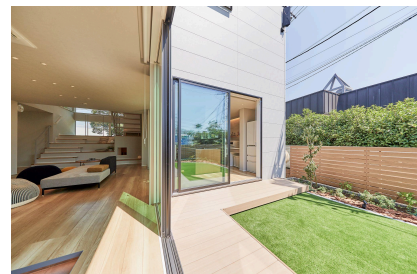

新たに誕生するアイフルホーム和歌山店 紀伊川辺住宅展示場は、延床面積46.68坪、2階建て3LDKの4人家族で住むことを想定したリアルサイズの建物です。生涯コストを見据えた断熱・耐震などの性能の高さはもちろんのこと、家事楽動線やシンボリックな本棚付きのリビング階段、使い勝手のいい広々とした土間玄関など、これから家づくりを考えるご家族が「最初の一歩」として参考になる空間となっています。

また、新モデルハウスのオープンを記念して、5月3日（日）と4日（月・祝）の2日間、オープニングイベントを開催します。より多くの方に気軽に足を運んでいただけるよう、どなたでも無料で参加できる特別イベントとして、吉本芸人によるお笑いライブをはじめ、地域子どもたちによるキッズダンス発表会、豪華賞品が当たるビンゴ大会、キッチンカー、手作り椅子ワークショップなどを用意しています。ご家族で楽しい週末の思い出を作りながら、新しい展示場で理想の住まいづくりをスタートしていただけます。また、敷地内には「ヤマイチエステートお住まいの相談室」を設けており、「家を建てたいがどうすればいいかわからない」「考えてはいるが行動に移せない」「土地から探したい」という方々のお悩みにご対応します。

②リビング階段

玄関を入れて正面に見えるシンボリックな本棚付き階段。
家の中心にある吹き抜け階段で、
家族の気配を感じられる空間です。
階段の下は秘密基地のように子ども
たちが遊べる空間になっています。

③広々土間の玄関

大人数での外出、帰宅時やベビーカー
の出し入れのストレスが解消される
広々とした土間の玄関。
土間玄関からつながる多目的な外部
空間もあるため、視界の抜けが良く
建物を広く感じさせます。