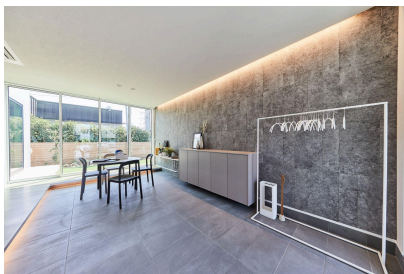

③広々土間の玄関

大人数での外出、帰宅時やベビーカー
の出し入れのストレスが解消される
広々とした土間の玄関。
土間玄関からつながる多目的な外部
空間もあるため、視界の抜けが良く
建物を広く感じさせます。