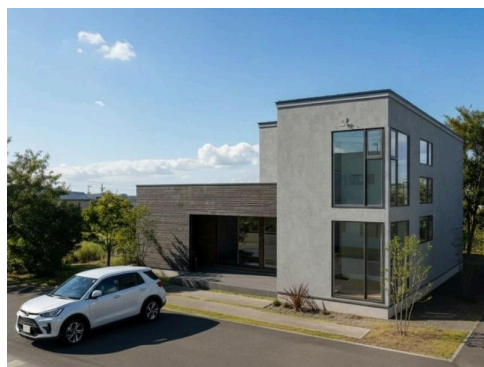

アイフルホーム和歌山店 新モデルハウスがGWに誕生！ 家族で楽しめるOPEN記念イベントを同時開催

株式会社LIXIL住宅研究所アイフルホームカンパニーのFC加盟店としてアイフルホーム和歌山店を運営するヤマイチエステート株式会社は、和歌山県和歌山市川辺にモデルハウス「紀伊川辺住宅展示場」をオープンします。同時に新モデルハウスの誕生を記念し、2026年5月3日（日）と4日（月・祝）の2日間、同展示場にて吉本芸人のお笑いライブや親子で楽しめるDIY教室、豪華賞品が当たるビンゴ大会など、ご家族で1日中楽しめる入場無料のオープニングイベントを開催します。

新たに誕生するアイフルホーム和歌山店 紀伊川辺住宅展示場は、延床面積46.68坪、2階建て3LDKの4人家族で住むことを想定したリアルサイズの建物です。生涯コストを見据えた断熱・耐震などの性能の高さはもちろんのこと、家事楽動線やシンボリックな本棚付きのリビング階段、使い勝手のいい広々とした土間玄関など、これから家づくりを考えるご家族が「最初の一歩」として参考になる空間となっています。

また、新モデルハウスのオープンを記念して、5月3日（日）と4日（月・祝）の2日間、オープニングイベントを開催します。より多くの方に気軽に足を運んでいただけるよう、どなたでも無料で参加できる特別イベントとして、吉本芸人によるお笑いライブをはじめ、地域子どもたちによるキッズダンス発表会、豪華賞品が当たるビンゴ大会、キッチンカー、手作り椅子ワークショップなどを用意しています。ご家族で楽しい週末の思い出を作りながら、新しい展示場で理想の住まいづくりをスタートしていただけます。また、敷地内には「ヤマイチエステートお住まいの相談室」を設けており、「家を建てたいがどうすればいいかわからない」「考えてはいるが行動に移せない」「土地から探したい」という方々のお悩みにご対応します。

②リビング階段

玄関を入れて正面に見えるシンボリックな本棚付き階段。
家の中心にある吹き抜け階段で、
家族の気配を感じられる空間です。
階段の下は秘密基地のように子ども
たちが遊べる空間になっています。

③広々土間の玄関

大人数での外出、帰宅時やベビーカー
の出し入れのストレスが解消される
広々とした土間の玄関。
土間玄関からつながる多目的な外部
空間もあるため、視界の抜けが良く
建物を広く感じさせます。