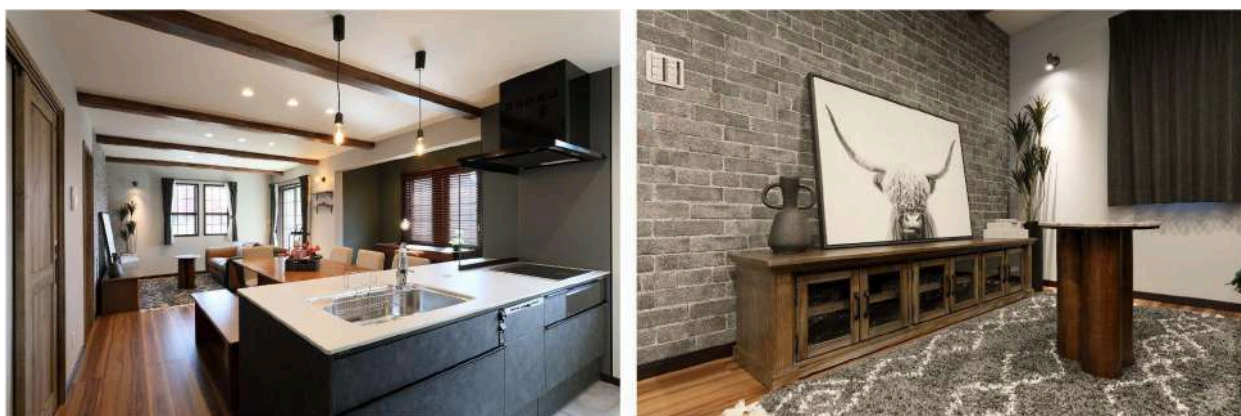

・お客様の声

移住し家を建てました。夫婦ともに仕事と趣味のサーフィン・料理を楽しむ家を求めていました。キッチン・リビングから庭につながるオープンな空間がお気に入りです。思い通りの住まいができました。奥行きあるカバードポーチ。セラミックキッチンいいですよ！

● 優秀賞「L型カバードポーチで映画に出てきそうなアメリカン住宅」 (GLホーム前橋店)

・コンセプト

別棟のガレージへのアプローチを兼ねたL型カバードポーチで、まるで映画に出てきそうなアメリカンハウスを実現。ライフスタイルに合わせて使えるフリーコーナーをリビングダイニングに設けています。無骨なデザインのブラケット照明やアイアン部材を使った飾り棚など、好きと暮らす家になりました。