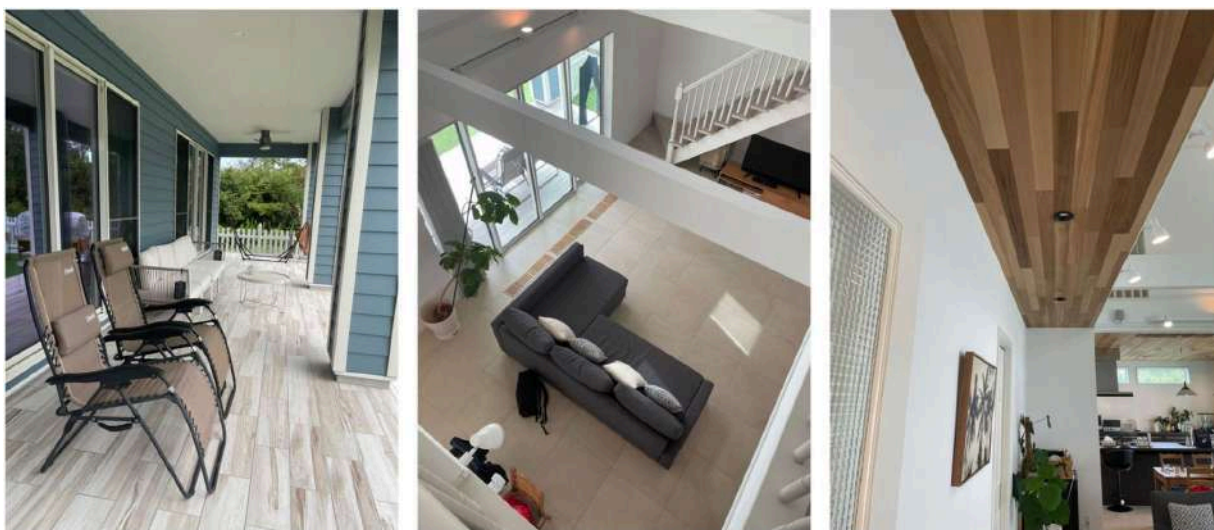

■ 受賞作品の詳細

● 最優秀賞「毎日がリゾートになる家」 (GLホーム茂原店)

・コンセプト

夫婦それぞれのテレワーク室を備え仕事に集中、休憩時間はカバードポーチでリフレッシュ。居住空間はリゾートホテルの様な開放的なデザインで、ON・OFFを心地よく切り替えられます。

・お客様の声

移住し家を建てました。夫婦ともに仕事と趣味のサーフィン・料理を楽しむ家を求めていました。キッチン・リビングから庭につながるオープンな空間がお気に入りです。思い通りの住まいができました。奥行きあるカバードポーチ。セラミックキッチンいいですよ！