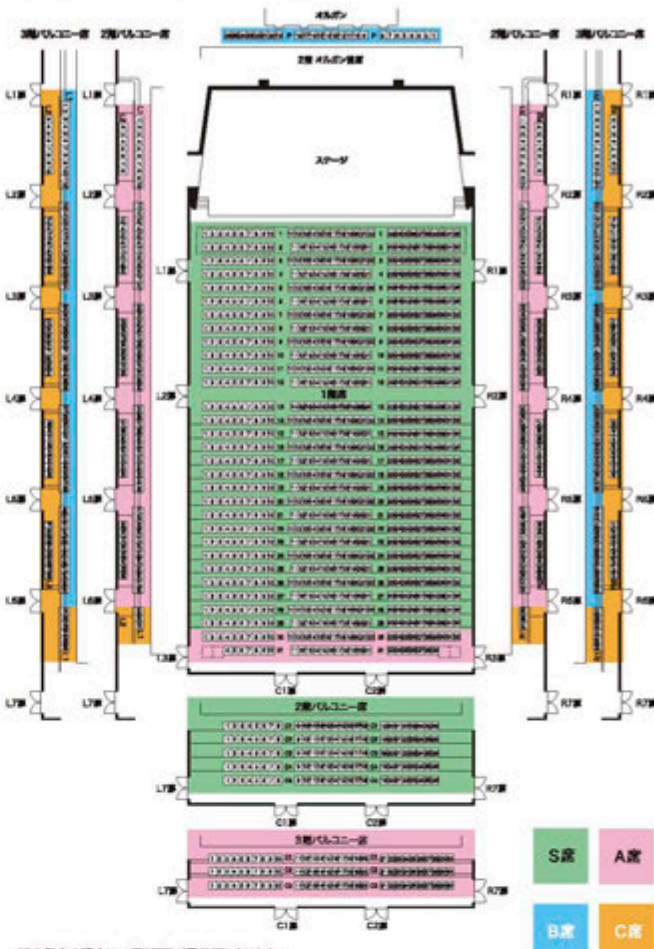

[チケットのお申込み・お問合せ]

TOKYO SYMPHONY チケットセンター

044-520-1511 (当番の間 平日11:00~16:00 土日祝休み)

選べるプラン20%引き
(40歳以上、S・A・B席限定)

シルバーエイジ割引1,000円引き
(65歳以上の方、S・A・B席)

ハート割引50%引き
(障害者手帳をお持ちの方限定)

当日学生券1,000円
(24歳以下の学生)

マエストロシート
(18歳以上の学生が対象席は別途)

※詳細は、公式サイト又はTOKYO SYMPHONY
チケットセンターへお問い合わせください。

TOKYO SYMPHONY オンラインチケット

http://tokyosymphony.jp

※各種割引の
お取り扱いは
ございません。

[プレイガイドでのお申込み] ※1回券のみ

チケットぴあ 0570-02-9999

http://pia.jp/t/tso/

e+(イープラス) http://eplus.jp/tokyoso/

ローソンチケット 0570-000-407

http://l-tike.com/tso/

楽天チケット

http://r-t.jp/tso 050-5434-7343

東京オペラシティチケットセンター

03-5353-9999

(チケットの購入にあたっての注意事項) ※チケットお申込み後の変更・キャンセルはお受けできません。*また一度お申込みいただいたチケットは公演中止の場合以外は、キャンセル・払い戻しができません。*やむを得ぬ事情により、出演者・曲目・その他を変更する場合がありますので、予めご了承ください。*チケットの紛失等での再発行はいたしかねます。*割引を目的としたチケットの転売は、固くお断りいたします。*未成年者のお子様の入場はご遠慮ください。*表示価格はすべて税込価格です。

[東京オペラシティコンサートホール]

■所在地

〒163-1403 新宿区西新宿3-20-2

京王新線(都営地下鉄新線乗り入れ)

初台駅東口下車 徒歩5分

都営地下鉄大江戸線 西新宿五丁目駅A2出口から徒歩17分

新宿駅西口からバス約10分

※京王バス: 都41 都45 [都営谷不動線] 下車

渋谷駅西口バスターミナルからバス約20分

※京王バス: 渋64 [東京オペラシティ] 下車

※京王バス: 渋61 渋63 渋66 [東京オペラシティ南] 下車

※都営バス: 渋66 [東京オペラシティ南] 下車

■観劇時間

7:00~23:30 (300円/30分)

※お車でお越しのお客様へは、1時間程度の駐車料金の割引券がございます。

当日、コンサートホール内1F、2Fビュッフェにて発行いたします。

■連絡先 東京オペラシティコンサートホール 03-5353-0788 http://www.operacity.jp/

東京交響楽団

http://tokyosymphony.jp/

新型コロナウイルス感染症
拡大のため、ご協力をお願い
いたします。

[東京オペラシティシリーズ 座席表]