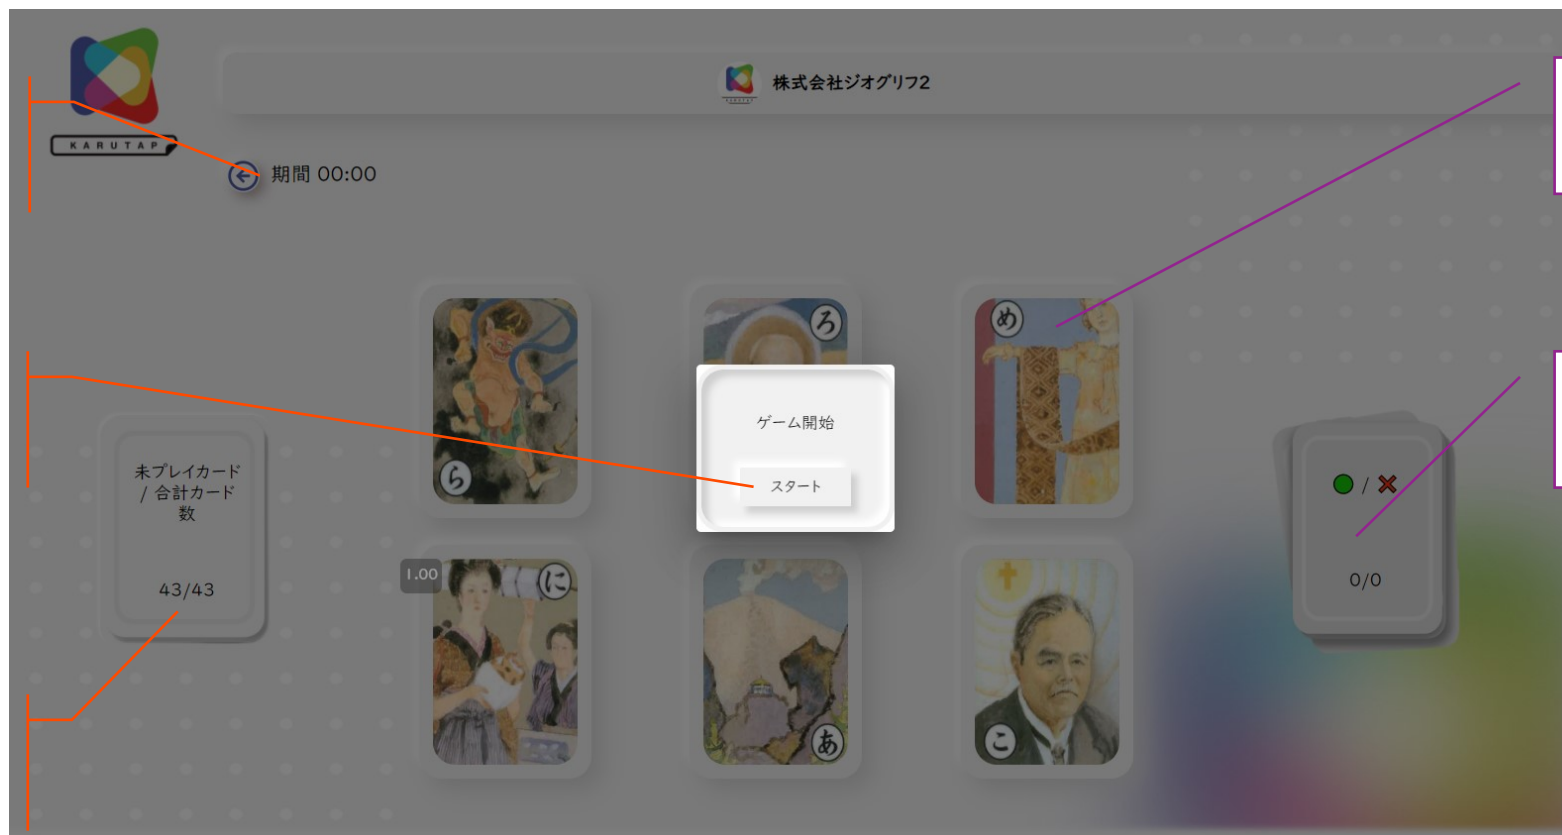

## 4-①. ひとりで遊ぶ

- カルタを選択すると、ゲームモードが起動します。

# 4-①-1. レイアウトを選択する

カードが表示される  
レイアウトを選択してください

音声を確認します

ゲーム開始の  
ボタンです

# 4-①-2. ゲームスタート

ゲームタイムが  
表示されます

このボタンで  
ゲームスタート

残り枚数/全枚数が  
表示されます

選択したレイアウトで  
カードが並びます

正解/不正解が  
表示されます