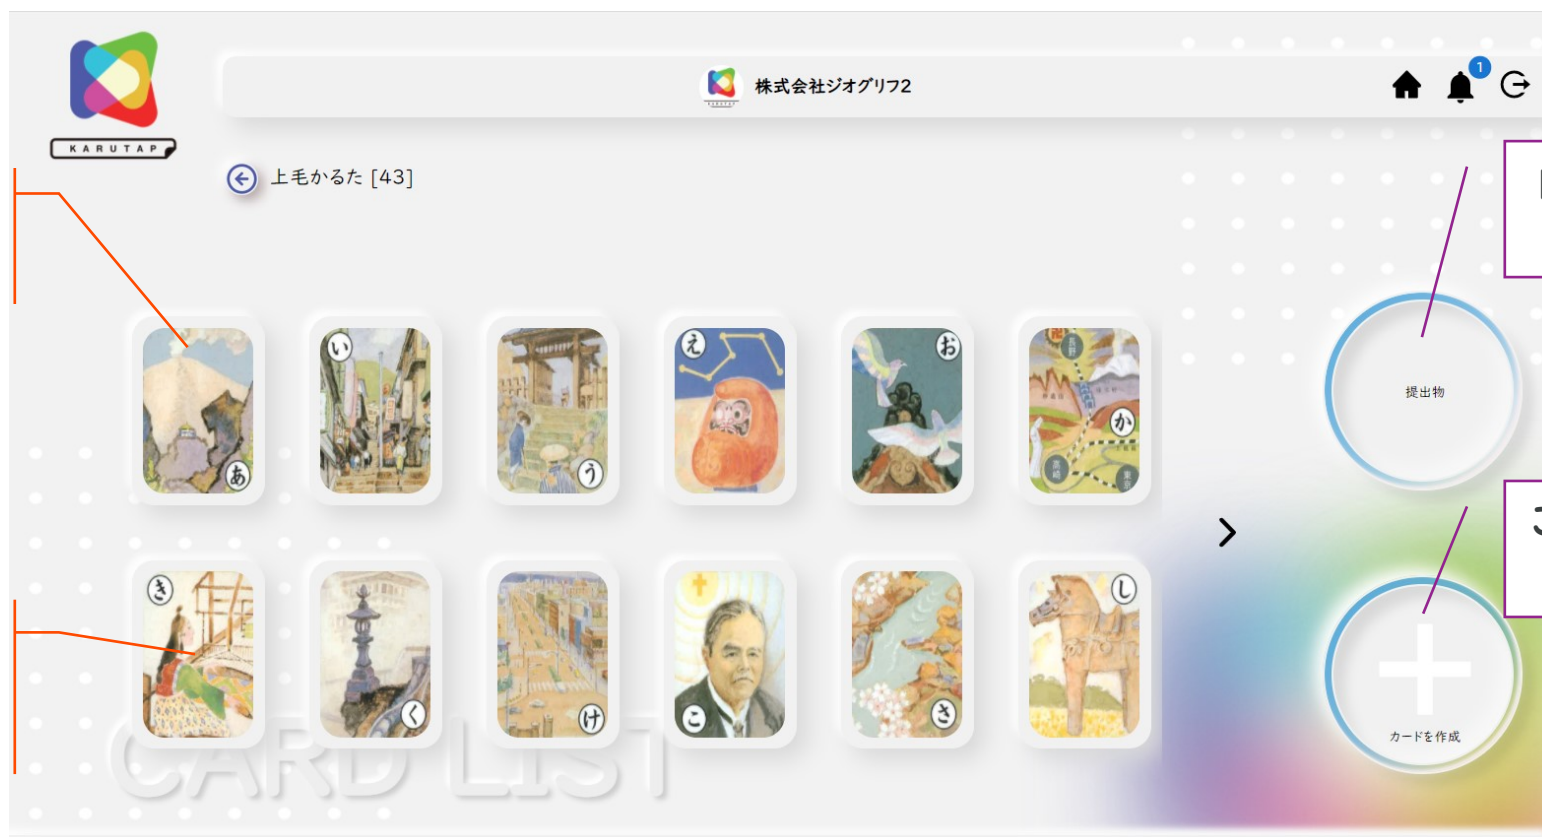

# 3-①. カルタリスト

登録されているカードの一覧を見ることができます。

カルタのテーマが書かれています。

カルタテーマの  
カテゴリ名です。

## 3-②. カードリスト

カードの登録画像が表示されています。

カードをクリックするとカードの詳細を見ることができます。

自分が作ったカードがリストアップされます。

このボタンを押して、新しくカードを創ります。