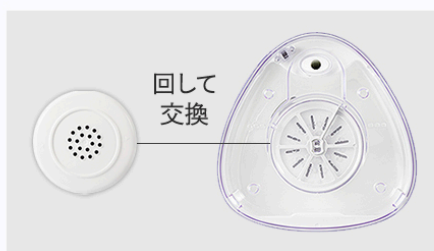

## 【nello 独自のカーボン浄水フィルター・UV ライト】

3層構造のフィルターが水中の浮遊物、有機物、残留塩素などを取り除き、飲み水をいつでも清潔に保ちます。

UV ライトはタンク内に埋め込み型の安全設計を採用。

### POINT2

浄水機能付きの**カーボン浄水フィルター**が水中の浮遊物、雑菌、残留塩素などを取り除きます。

ペットの健康を **nello** が支えます。

浄水フィルター  
交換目安は、8週間ごと

回すだけで着脱OK  
簡単ワンタッチ

### POINT3

目に見えない雑菌も **UV-C** ライトが  
**99.9%**徹底除菌

**99.99%** 雑菌除去率

※ 除菌テスト結果は韓国環境水道研究所の制限ある場所でのテスト結果であり、実使用条件では異なる場合があります。  
※ 菌検体( $4.6 \times 10^6$ )を1.5L水に調剤水を入れ、作動後10分ごとに採取して分析した結果です。  
※ 給水ポンプON、UV光量50%条件で30分経過時99.99%除菌。