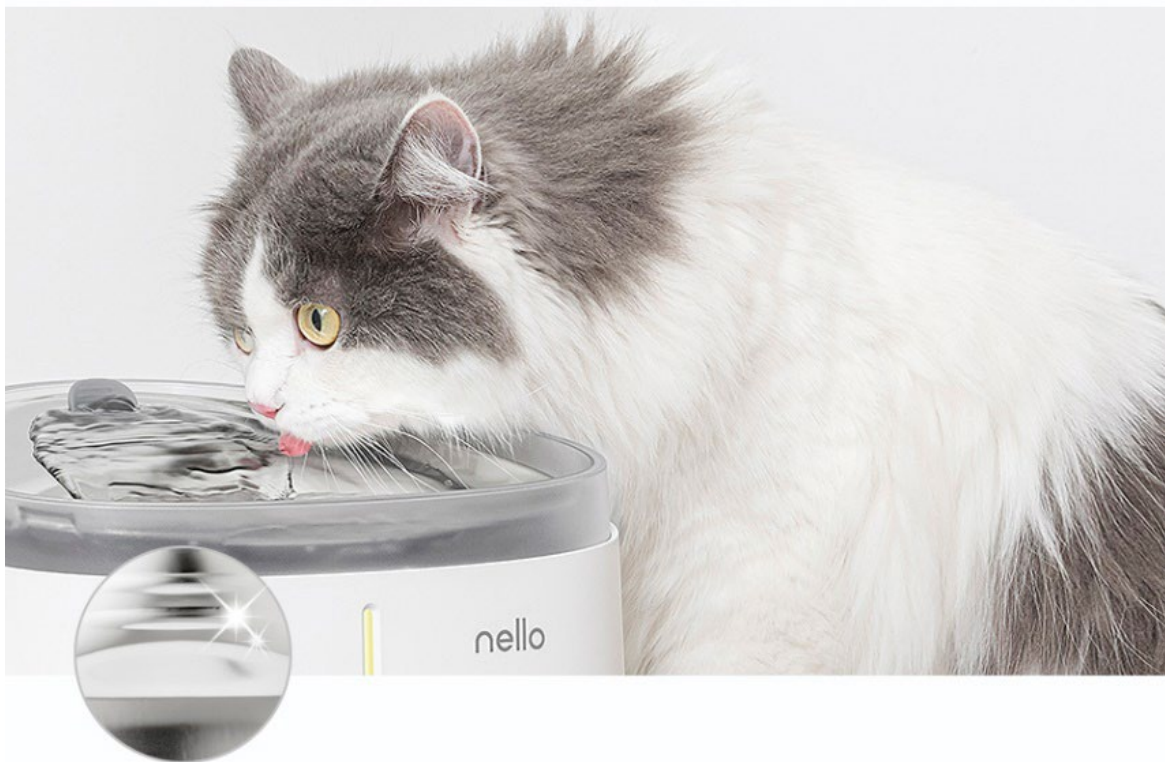

### 【100%ステンレス製ウォータートレイ】

丈夫で衛生的なステンレスを採用。

猫の嫌がる水しぶきを解消し、滑らかな水流を実現しました。

幅広設計の飲み口は猫のヒゲに触れず、スムーズな飲水を促します。

POINT4

## 100% ステンレス ウォータートレイ

トレイ部分は100%ステンレスで壊れ難く  
丈夫で衛生的。

好奇心を刺激する  
‘ウォータースロープデザイン’

ペットの苦手な水しぶきが立りません!  
静か&滑らかに流れる水流

‘飲み口までの高さは、16cm’

取水分量が不足しがちな猫、小型犬に飲みやすさを考え、  
飲み口までの高さをできる限り低く設計しました。