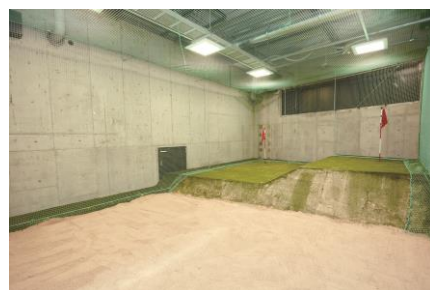

「つるやゴルフスクール枚方」について

関西で10店舗目、全国では13店舗目となるつるやゴルフスクール枚方がオープンします。

つるやゴルフスクールの豊かなノウハウと、最新シミュレーションシステム&スイング映像解析により、個人の課題を見極め最適なカリキュラムを作成いたします。

レッスンコースメニューは完全個室でマンツーマンレッスンを受けられる「VIP会員」と、オープンエリアで少人数制レッスンの「レギュラー会員」の2コースです。また、アプローチコーナーやバンカーの練習スペースも併設しており、確実にスキルアップが期待できるスクールとなっております。

■VIP会員

完全個室の最新シミュレーションシステムを利用し、マンツーマンでのレッスンを行います。

自分の課題の改善・克服に費やす時間を短くし、上達のスピードに差がつきます。

■レギュラー会員

完全予約の少人数制レッスンで、様々な課題に対して的確なレッスンが可能です。

ボールスピード、打ち出し角、バックspin量といった細かいデータも計測でき、スコアアップへの近道になります。

■その他設備

バンカールーム

■利用料金

早期入会特典として、3月31日（木）までスクール入会費が無料になるキャンペーンも実施中です。

会員種別	入会金	受講料金	受講人数	利用可能時間	利用条件	利用方法
レギュラー会員	5,500円	月会費 13,200円	最大4名 (グループレッスン)	月・水・木・金 12:00-20:50 土・日 10:30-19:20	週1回 月4回 (1回 50分)	予約制
VIP会員	5,500円	月会費 24,200円	1人 (マンツーマン)	月・水・木・金 12:00-20:50 土・日 10:30-19:20	週1回 月4回 (1回 50分)	予約制