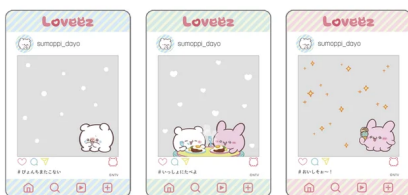

たくさんのご来場、お待ちしております！

■ イベント情報

The graphic features a window display with the text "らぶいーず POP UP STORE" and "～ぼくたちらぶいーずだよ～". Below the window are three cute characters: a pink one, a white one holding a small pink one, and a large blue one holding a green one. The bottom section lists event dates and locations for Tokyo, Osaka, and Aichi.

★ 東京	8.1 (TUE) ~ 8.18 (SUN)	池袋PARCO 本館6F 0% IKEBUKURO
★ 大阪	8.30 (FRI) ~ 9.23 (MON)	梅田ロフト1F ロフトマーケット
★ 愛知	9.28 (SUN) ~ 10.20 (SUN)	名古屋PARCO 東館B1F 0% NAGOYA

タイトル：

らぶいーず POP UP STORE ～ぼくたちらぶいーず だよ～

スケジュール：

8.1 (木) - 8.18 (日) 東京・池袋PARCO 本館6F 0% IKEBUKURO

8.30 (金) - 9.23 (月・祝) 大阪・梅田ロフト 1F ロフトマーケット

9.28 (土) - 10/20 (日) 愛知・名古屋PARCO 東館B1F 0% NAGOYA

らぶいーず POP UP STORE 特設ページ：

<https://juice-news.jp/event/loveeeeeeez/>

らぶいーず POP UP 公式 Instagram：

https://www.instagram.com/loveez_pop_up_official/

※スケジュール及び、内容は都合により変更する可能性があります。

※混雑状況により整理券を配布する場合がございます。

※各開場の営業日時については店舗HPをご確認ください。

■ おまけ情報（イベント限定）

①SNSクリアカード（全3種）

2,200円(税込)以上のお買い上げで、3種からランダムで1枚プレゼント！

②オリジナルダイカットポストカード

絵本「らぶいーず はじめてのであい」お買い上げで、を1枚プレゼント！