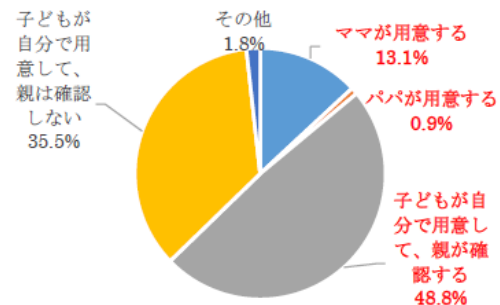

68,000円+税

本体重さ：〈キュート〉 約1,240g

〈エンブレム〉 約1,210g

カラー数：各4色

◆ベネッセコーポレーションの調査から見る小学生の忘れ物事情

Q1.学校への持ち物、忘れ物の頻度は? (SA, 1,023名)

月に数回以上忘れ物をするお子さまが約50%

Q2.子どもの持ち物は誰が用意することが多い? (SA, 1,023名)

お子さまの持ち物用意を手伝う親御さまが約60%

〈小学生の持ち物準備で親御さまが苦勞していることは?〉

- ・「準備し終わって確認をしても、子どもが荷物を取り出し、しまい忘れてしまう。」
- ・「子どもが一人で準備できるようになるよう、あまり手伝わないようにしているが、忘れ物をしてしまう」

〈ベネッセ実施アンケート概要〉2017年6月15日~18日実施。小学生のお子さまがいるウィメンズパーク登録会員1,023名対象。