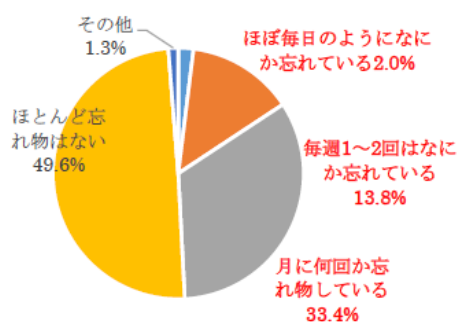

68,000円+税

本体重さ：〈キュート〉 約1,240g

〈エンブレム〉 約1,210g

カラー数：各4色

◆ベネッセコーポレーションの調査から見る小学生の忘れ物事情

Q1.学校への持ち物、忘れ物の頻度は? (SA, 1,023名)

月に数回以上忘れ物をするお子さまが約50%

Q2.子どもの持ち物は誰が用意することが多い? (SA, 1,023名)

お子さまの持ち物用意を手伝う親御さまが約60%

〈小学生の持ち物準備で親御さまが苦勞していることは?〉

- ・「準備し終わって確認をしても、子どもが荷物を取り出し、しまい忘れてしまう。」
- ・「子どもが一人で準備できるようになるよう、あまり手伝わないようにしているが、忘れ物をしてしまう」

〈ベネッセ実施アンケート概要〉2017年6月15日~18日実施。小学生のお子さまがいるウィメンズパーク登録会員1,023名対象。