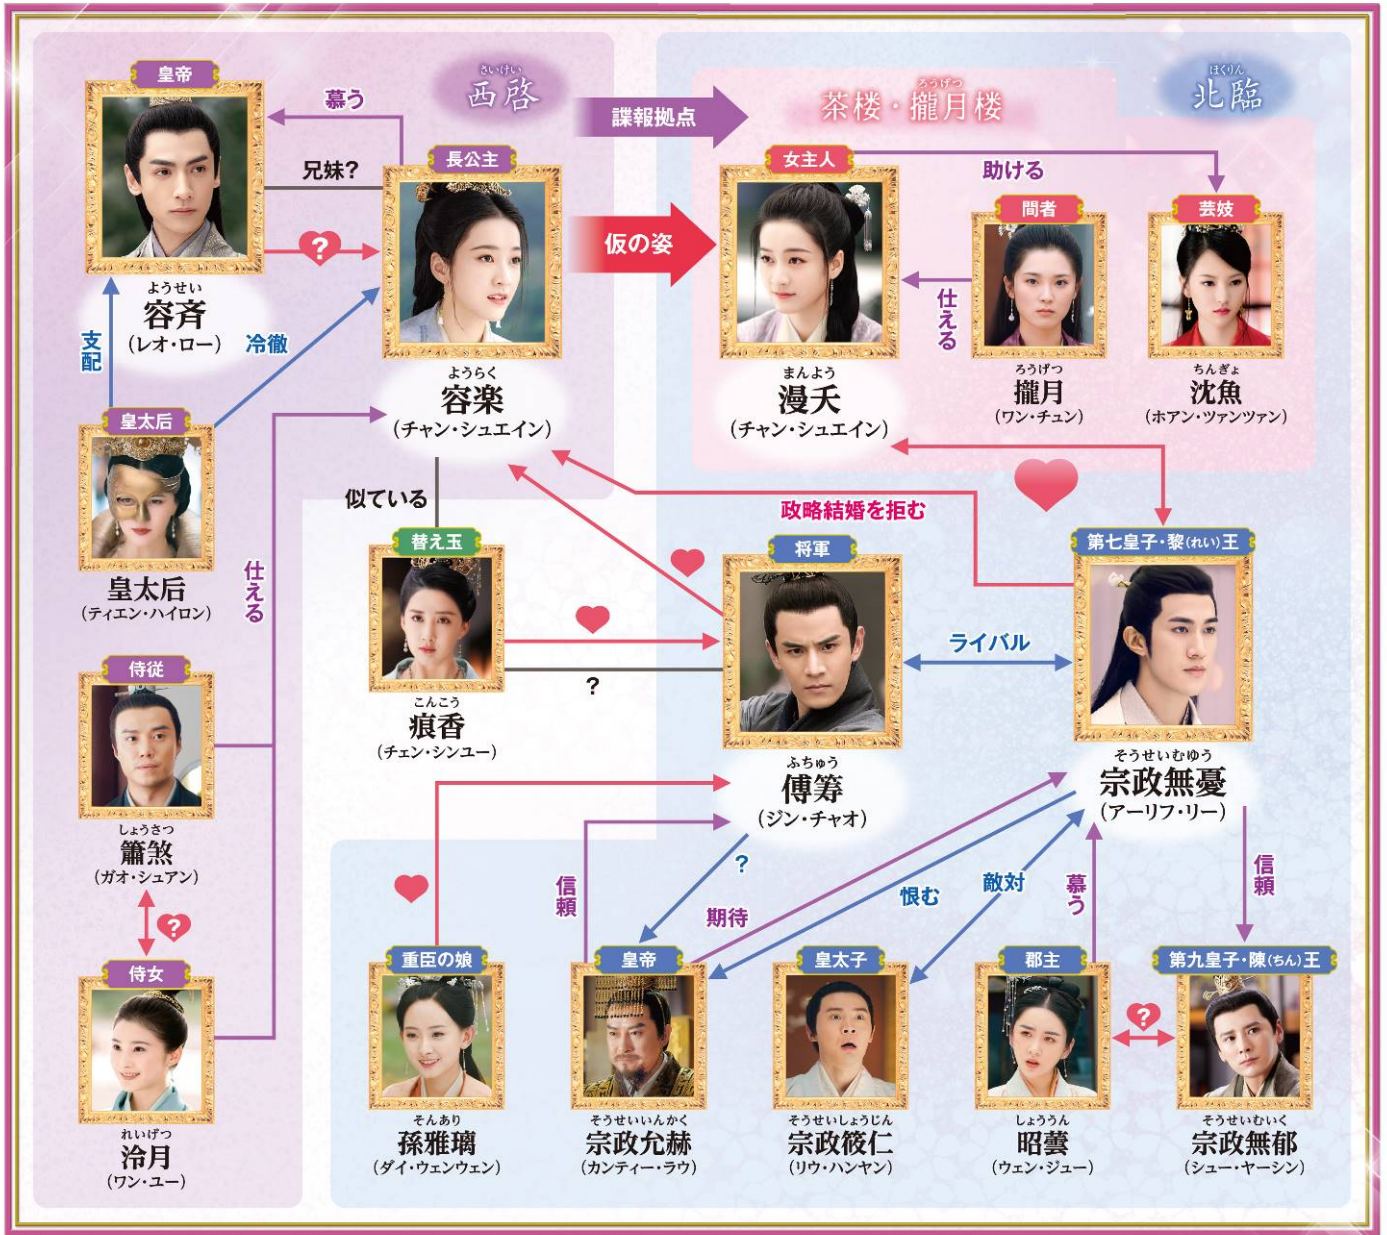

※1：Guduo Media 調べ ※2：VLinkage 調べ ※3：DataWin 調べ

<https://www.lala.tv/news/hakkanohime/>

中国ドラマ「白華の姫～失われた記憶と3つの愛～」(全58話)

日本初放送

放送日時：6月2日(火) スタート

毎週(月)～(金) 9:30～10:30

監督：リー・フイジュー 「後宮の涙」「王女未央-BIOU-」

脚本：チョン・ティンユ 「スイート・ドリームズ～一千年一夜～」 「王女未央-BIOU-」

<番組概要>

ある日目覚めるとすべての記憶を失っていた容樂(チャン・シュエイン)は、自分が西啓の皇帝・容齊(レオ・ロー)の妹だと聞かされる。優しい兄に心を開き始めた容樂だったが、その矢先、国同士の結盟のために北臨へ嫁ぐことになる。容樂は北臨の宮中では仮面を着けて公主として振る舞いながら、街では茶楼の女主人・漫天(チャン・シュエイン)として、二重生活を送り始める。実は容樂は嫁ぐ容齊に、手こした者が天下を得るといわれる兵書「山河志」を北臨で探し出せば西啓に呼び戻すと約束しており、彼女は茶楼を拠点に山河志の行方を追っていたのだった。一方、容樂との政略結婚を拒む北臨の皇子・無憂(アーリア・リー)は、その正体を知らずに漫天を愛するようになり、彼女もまた無憂に惹かれ始める。そんな中、北臨の將軍・傅壽(ジン・チャオ)が凱旋するが…。

① 【人物相関図】

② 【人物紹介】

謎に包まれた過去を持つ誇り高き公主

容楽〈漫天〉（ようらく〈まんよう〉）・・・チャン・シュエイン

西啓長公主。全ての記憶を失っている。

国同士の政略結婚で北臨へ嫁ぐが、茶楼の若店主に扮する際には「漫天」を名乗る。

ただ一つの愛を貫く気高き皇子

宗政無憂（そうせいむゆう）・・・アーリア・リー

北臨第七皇子、黎王。容楽との政略結婚を命じられるが、それを拒む。

町の茶楼で出会った漫天が容楽とは知らずに惹かれていく。

復讐と愛の狭間で揺れる大將軍

傅筹（ふちゆう）・・・ジン・チャオ

北臨大將軍

悲しき宿命の裏に愛を秘める若き皇帝

容齊（ようせい）・・・レオ・ロー

西啓皇帝、容楽の兄