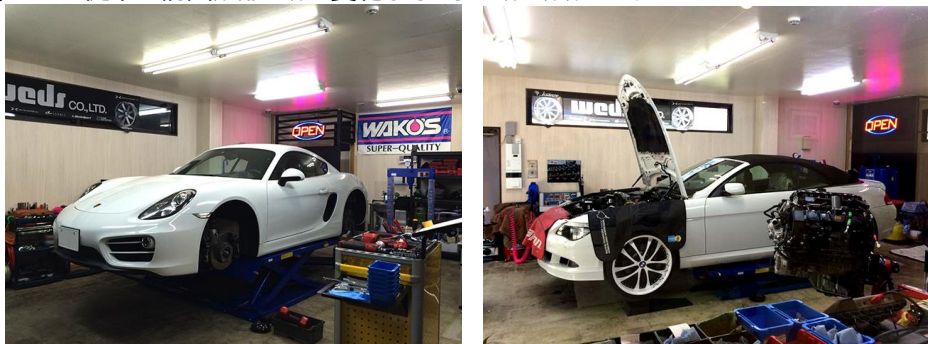

2022年7月25日  
株式会社米自動車

**【芸能関係者・人気 YouTuber 御用達！東京・港区で高級輸入車の注文販売を手掛ける YONEMOTORS】**

**YONEMOTORS、自動車整備件数が前年比 200%越え**

港区で高級輸入車を取り扱うディーラー系整備工場が減少傾向にある中、都心型自動車整備工場が受け皿に

<https://www.yonemotors.jp/maintenance>

都心型自動車整備・売買事業を手掛ける株式会社米自動車（本社：東京都港区、代表取締役：米 武士、以下：YONEMOTORS「ヨネモーターズ」）は、東京都港区において高級輸入車を取り扱うディーラー系整備工場の店舗数が2020年以降は減少傾向にあるなか、当社が修理・整備・メンテナンスの受け皿になったこともあり、2021年7月から2022年6月までの自動車整備件数が前年比200%越えを達成しました。「高級輸入車の整備はディーラー系整備工場が手掛ける」といった従来の構図が都心から変化していることがうかがえます。

**■自動車整備サービスについて**

YONE MOTORSは自社整備工場を都内2カ所（多摩・池袋）に構え、国産車や高級輸入車の修理・整備・メンテナンスにあっております。「質の高い作業を適正な価格で！」というスローガンのもと、熟練スタッフが整備の必要性がある箇所を適切にご提案します。必要のない整備や部品の交換はいたしませんので、お客様は納期を短縮しコストを抑えることが可能です。特にアストンマーティンに関しては、ディーラー系整備工場に10年のキャリアを持つ熟練スタッフが常駐しており、DB9、Vantage、Vanquish、Rapide等、あらゆるモデルにおいて、完璧な整備を行っております。